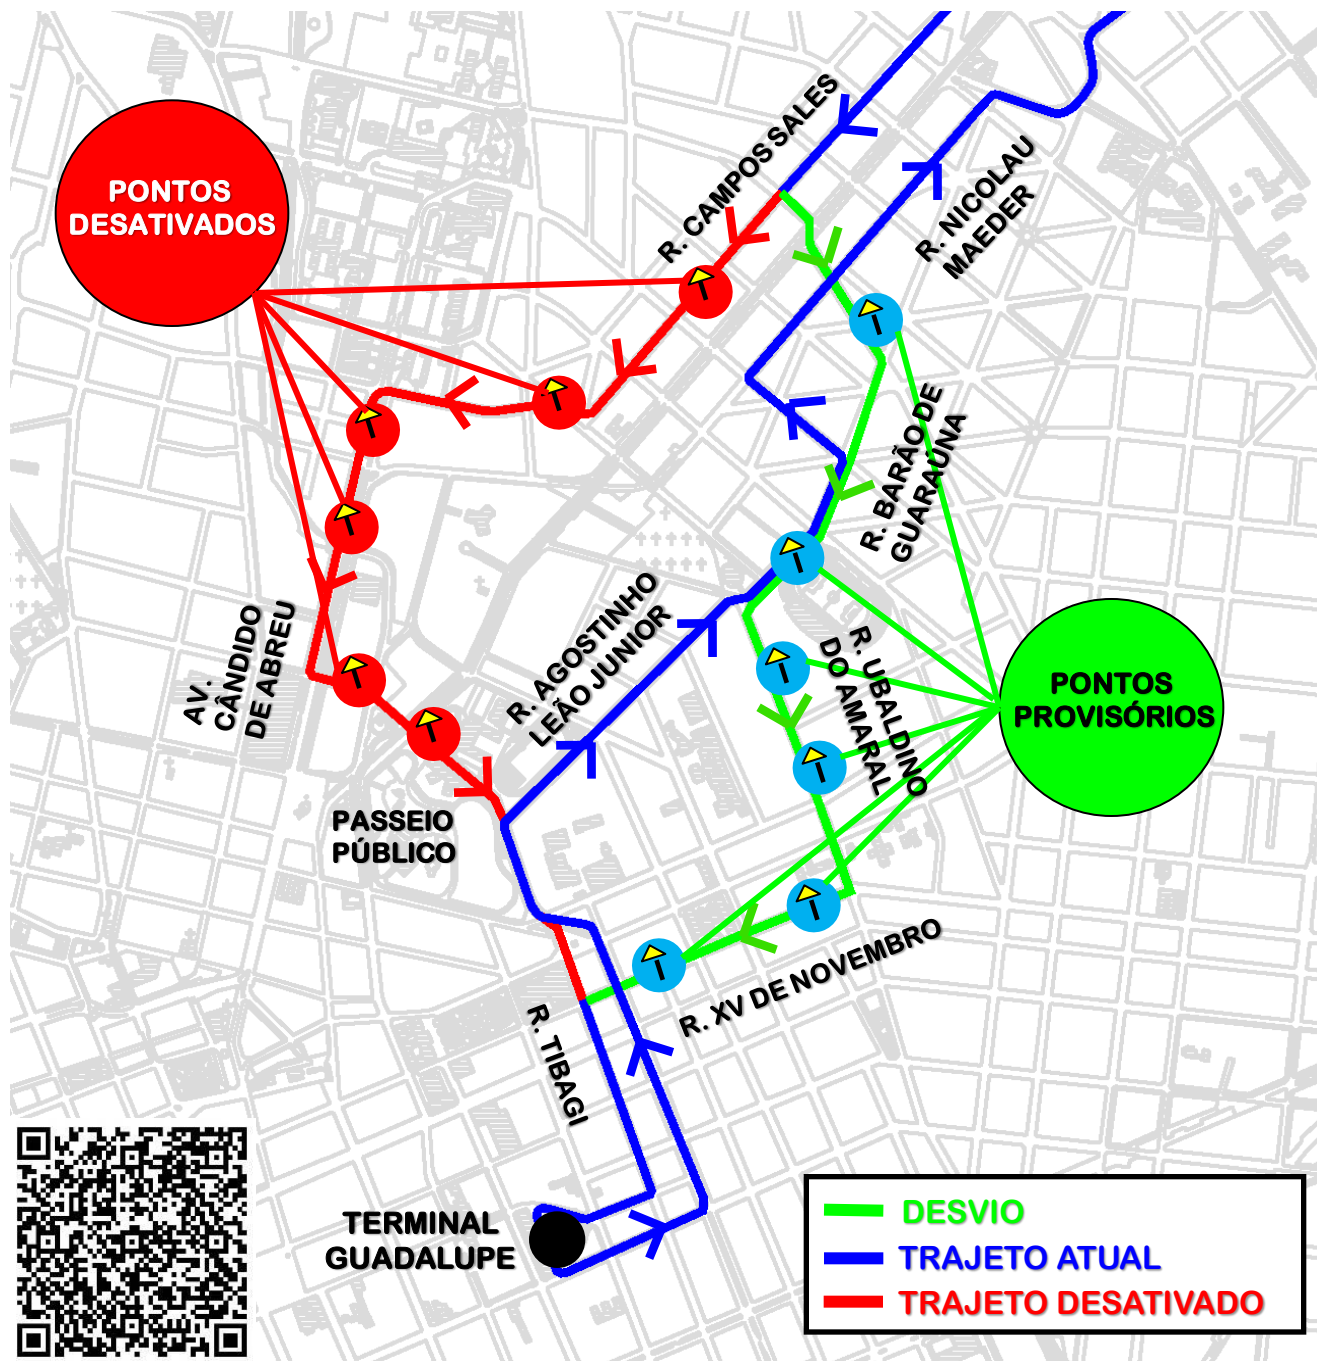

# DESVIO DE ITINERÁRIO

Em razão do evento “1º CORRIDA NACIONAL DO SESI”, em Curitiba, a linha **C72-V.PALMITAL/GUADALUPE (via ATUBA)** realizará, no dia **01/05/2025**, das 05h00 às 11h00, **desvio de itinerário** conforme croqui abaixo:

Todos os horários e mudanças de linhas referentes ao Transporte Coletivo Metropolitano estão disponíveis através do site da AMEP, no menu TRANSPORTE COLETIVO.