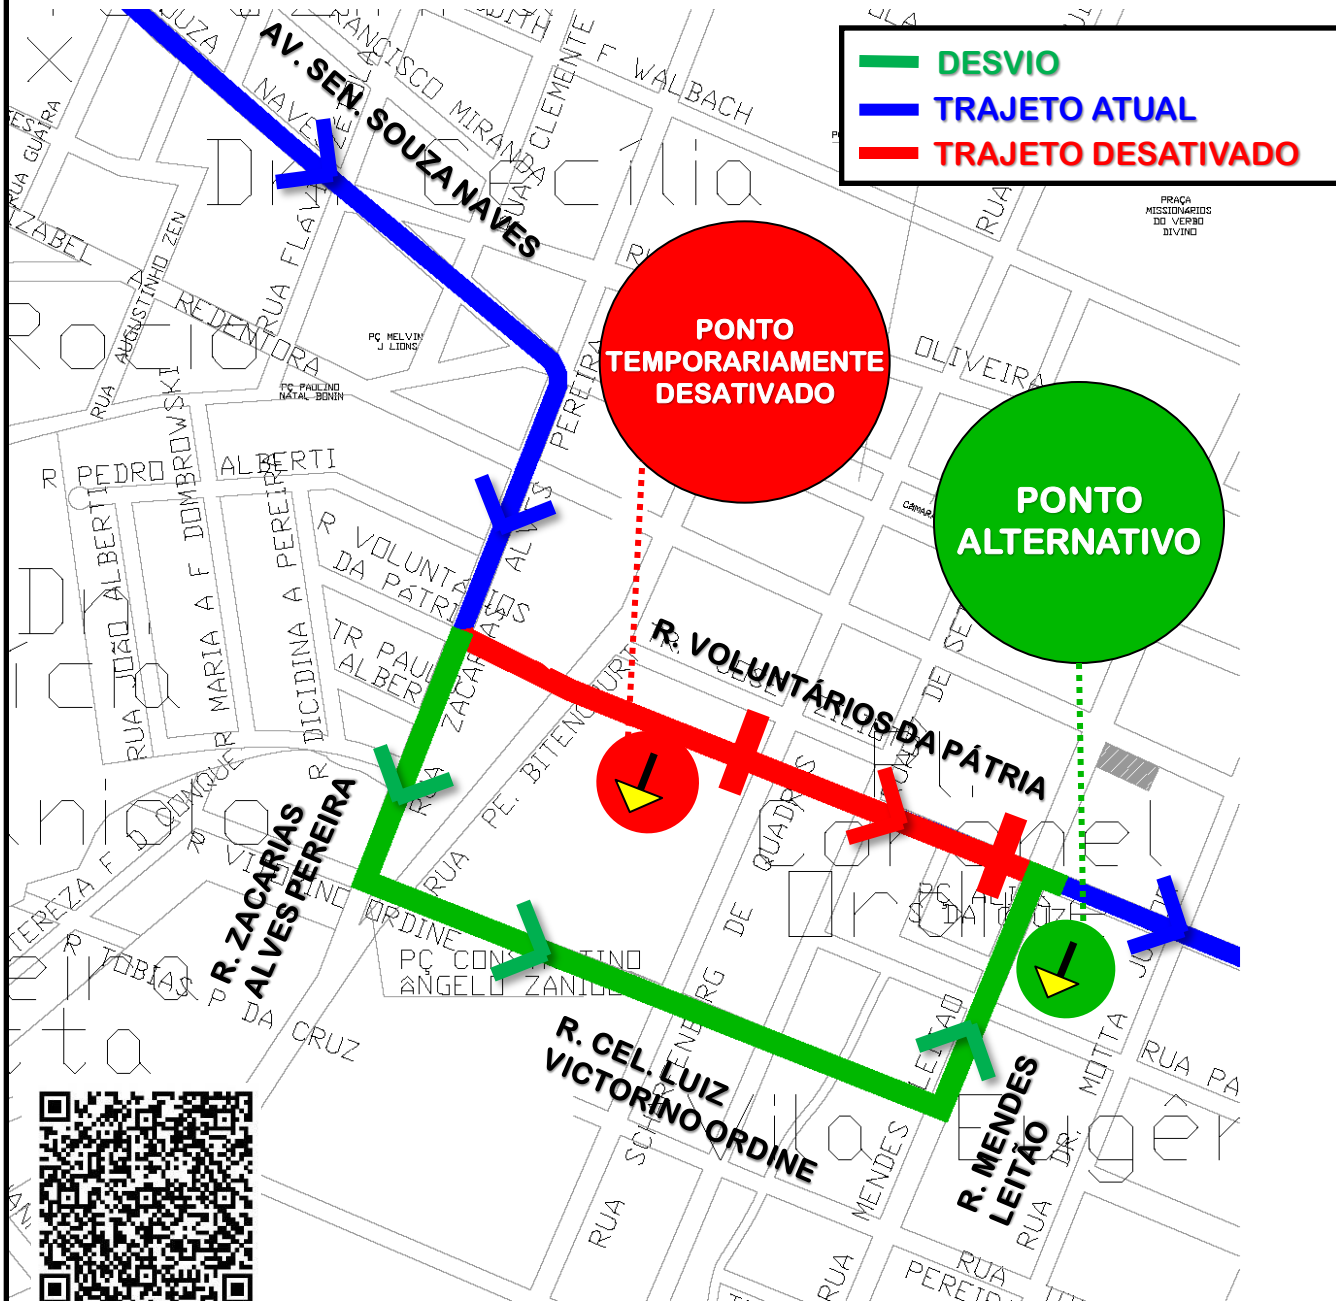

E21-CENTRO SÃO JOSÉ/T. BOQUEIRÃO

DESVIO DE ITINERÁRIO

Em razão de bloqueio na Rua Voluntários da Pátria, a linha **E21-CENTRO SÃO JOSÉ/T. BOQUEIRÃO** realizará **desvio de itinerário no TRAJETO ATÉ AS 13h59**, em **01/05/2025**, conforme croqui abaixo:

Todos os horários e mudanças de linhas referentes ao Transporte Coletivo Metropolitano estão disponíveis através do site da AMEP, no menu TRANSPORTE COLETIVO.