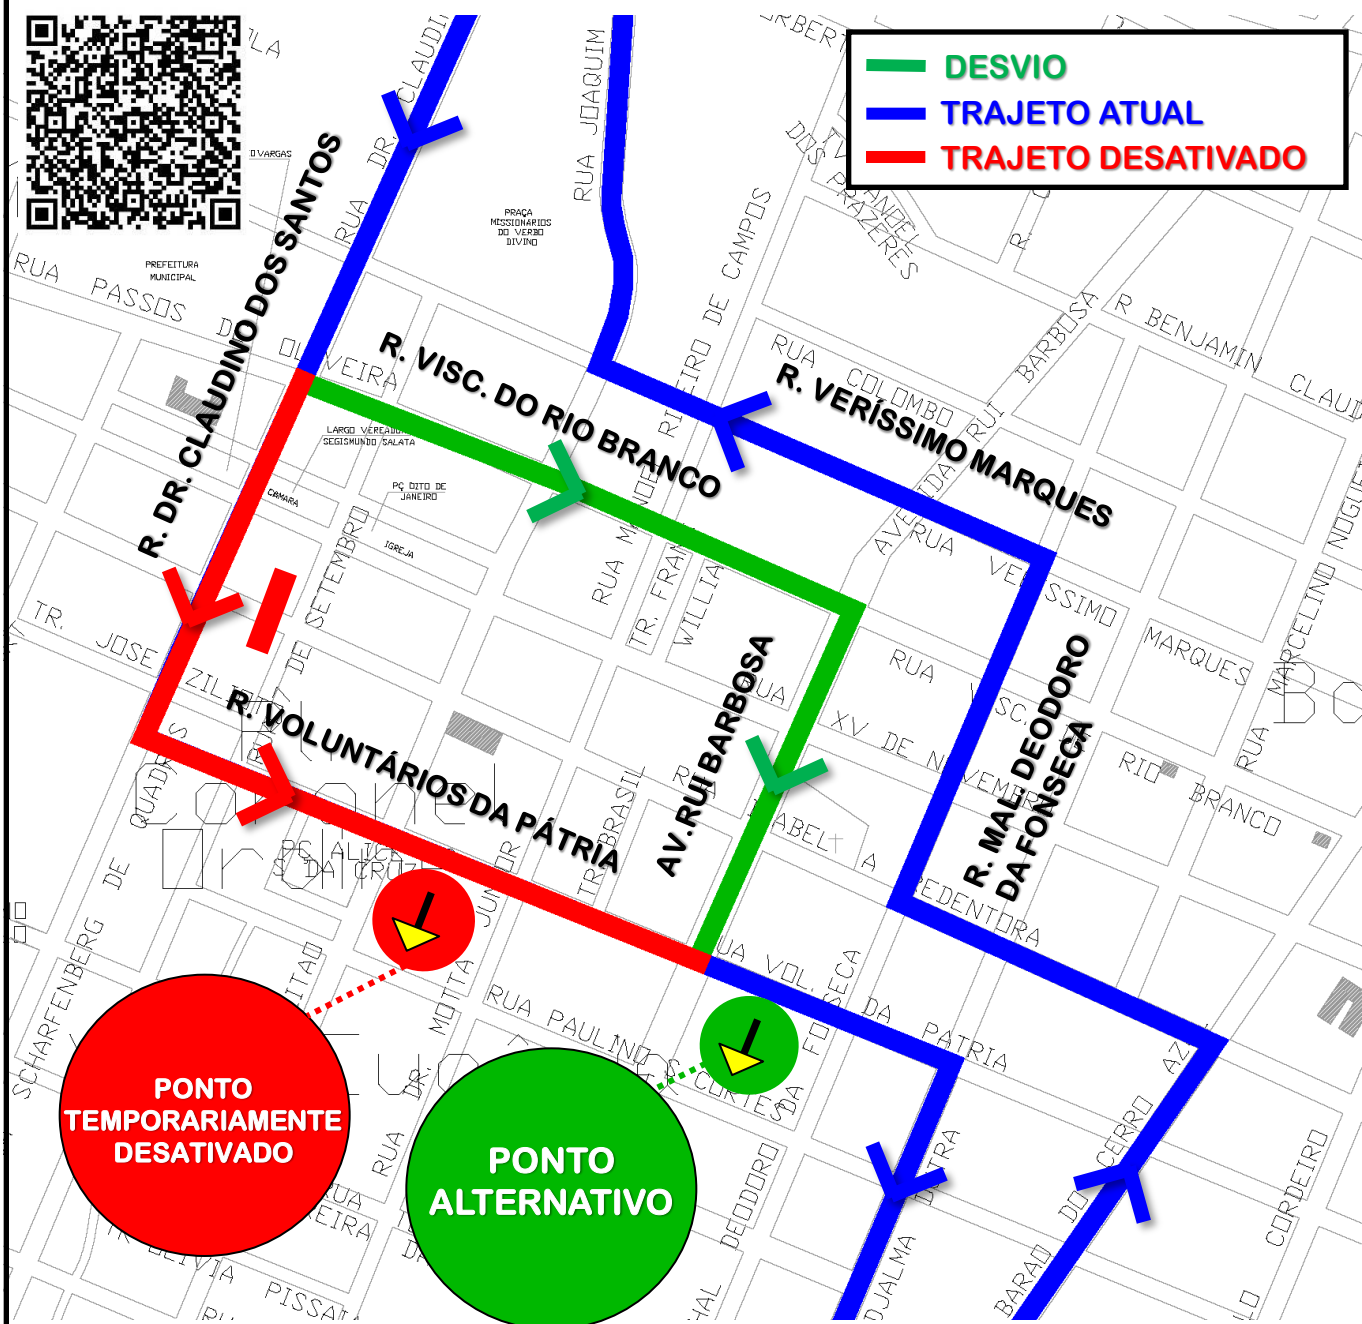

E99-SÃO JOSÉ/GUADALUPE (via T.CENTRAL)

DESVIO DE ITINERÁRIO

Em razão de bloqueio na Rua Voluntários da Pátria, a linha **E99-SÃO JOSÉ/GUADALUPE (via T.CENTRAL)** realizará **desvio de itinerário** em **01/05/2025, durante todo o dia**, conforme croqui abaixo:

Todos os horários e mudanças de linhas referentes ao Transporte Coletivo Metropolitano estão disponíveis através do site da AMEP, no menu TRANSPORTE COLETIVO.

AGÊNCIA DE ASSUNTOS METROPOLITANOS DO PARANÁ - AMEP
Palácio das Araucárias - Rua Jacy Loureiro s/n
Centro Cívico - 80530-140 - Curitiba - PR
Fone: (41) 3320-6900 - www.amep.pr.gov.br