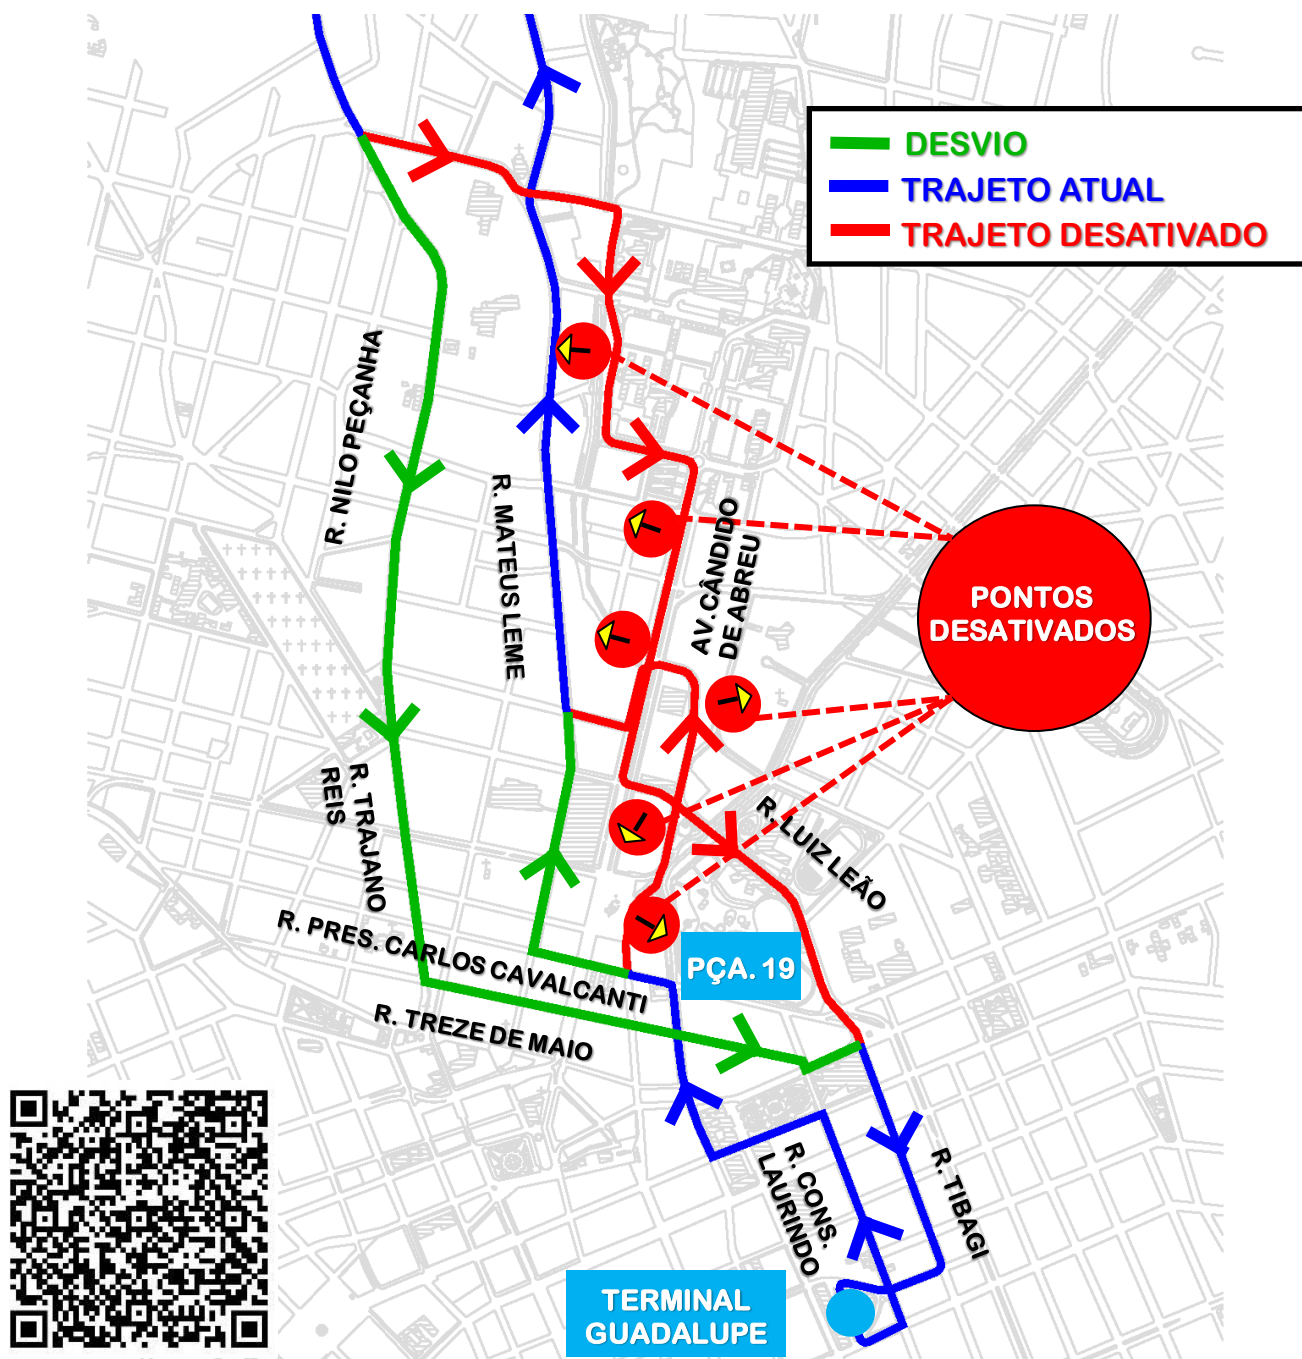

K01-ITAPERUÇU (TAMANDARÉ-MINÉRIOS)/GUADALUPE - DESVIO

Em razão do evento “1º CORRIDA NACIONAL DO SESI”, a linha K01 – ITAPERUÇU (TAMANDARÉ-MINÉRIOS)/GUADALUPE realizará, no dia **01/05/2025**, **desvio de itinerário**, **das 05h00 às 11h00**, conforme croqui abaixo:

Todos os horários e mudanças de linhas referentes ao Transporte Coletivo Metropolitano estão disponíveis através do site da AMEP, no menu TRANSPORTE COLETIVO.