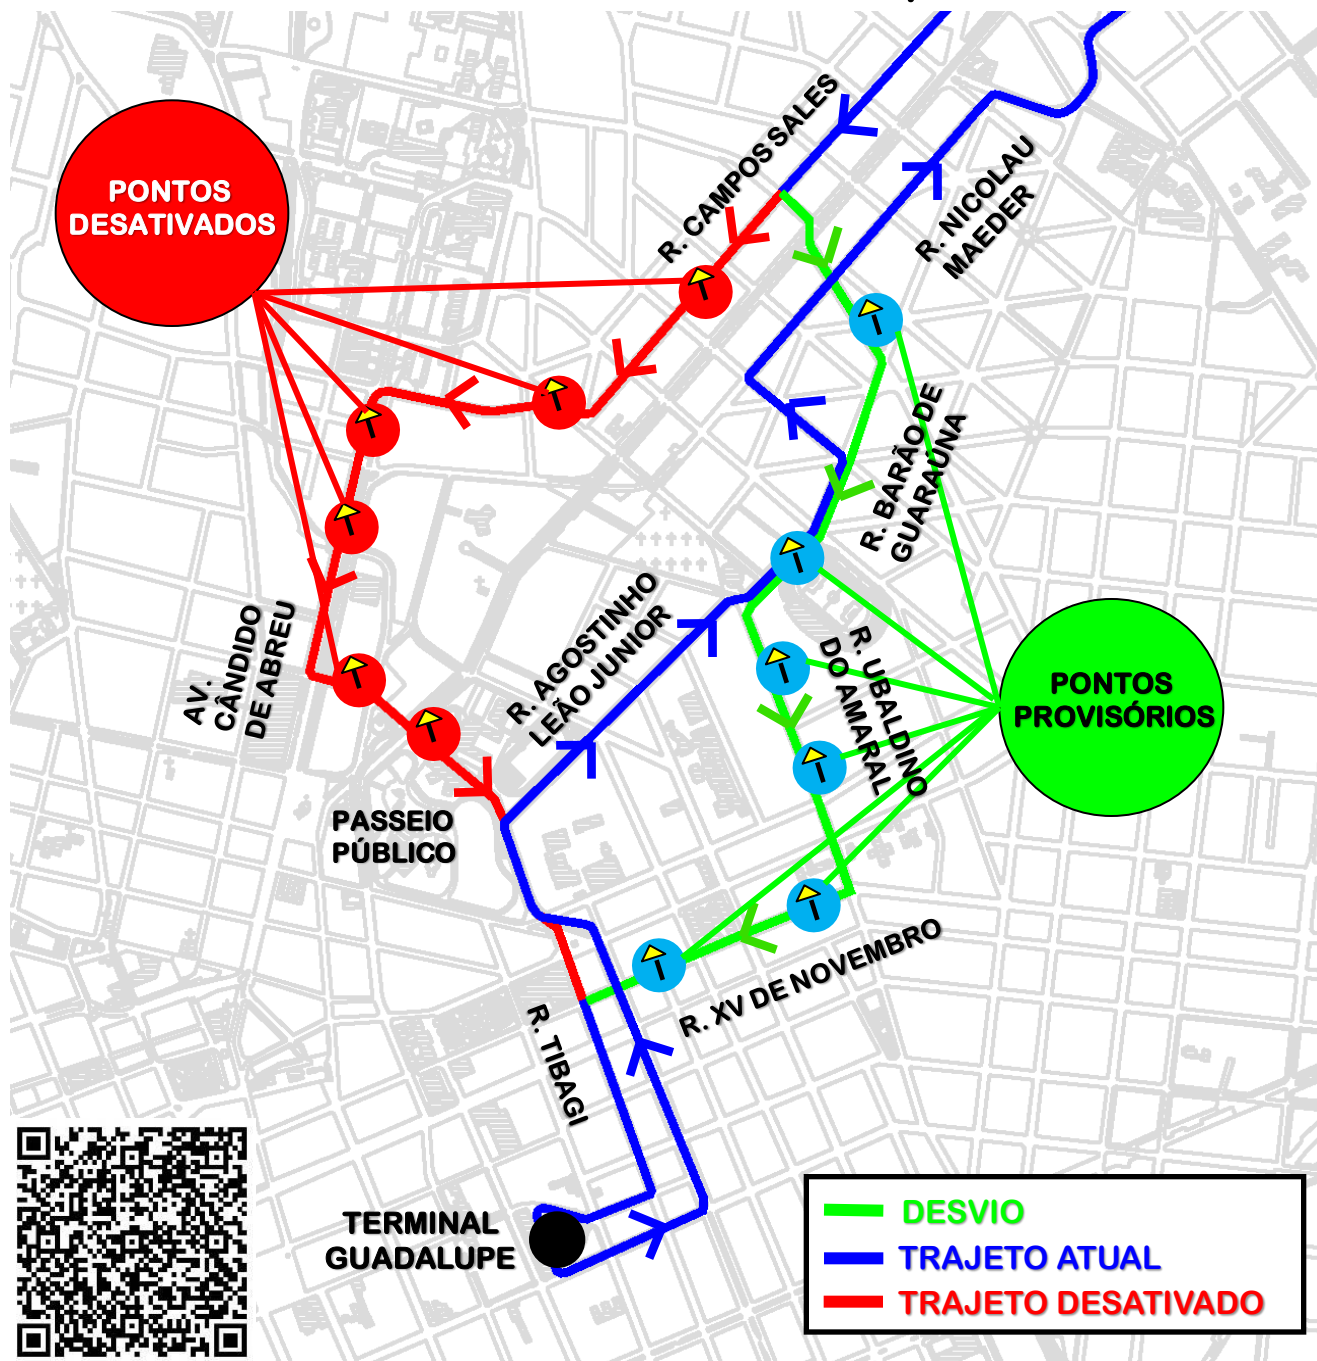

# DESVIO DE ITINERÁRIO

Em razão do evento “1º CORRIDA NACIONAL DO SESI”, em Curitiba, as linhas de **CAMPINA GRANDE DO SUL** e **QUATRO BARRAS** realizarão, no dia **01/05/2025**, das **05h00 às 11h00**, **desvio de itinerário** conforme croqui abaixo:

Todos os horários e mudanças de linhas referentes ao Transporte Coletivo Metropolitano estão disponíveis através do site da AMEP, no menu TRANSPORTE COLETIVO.