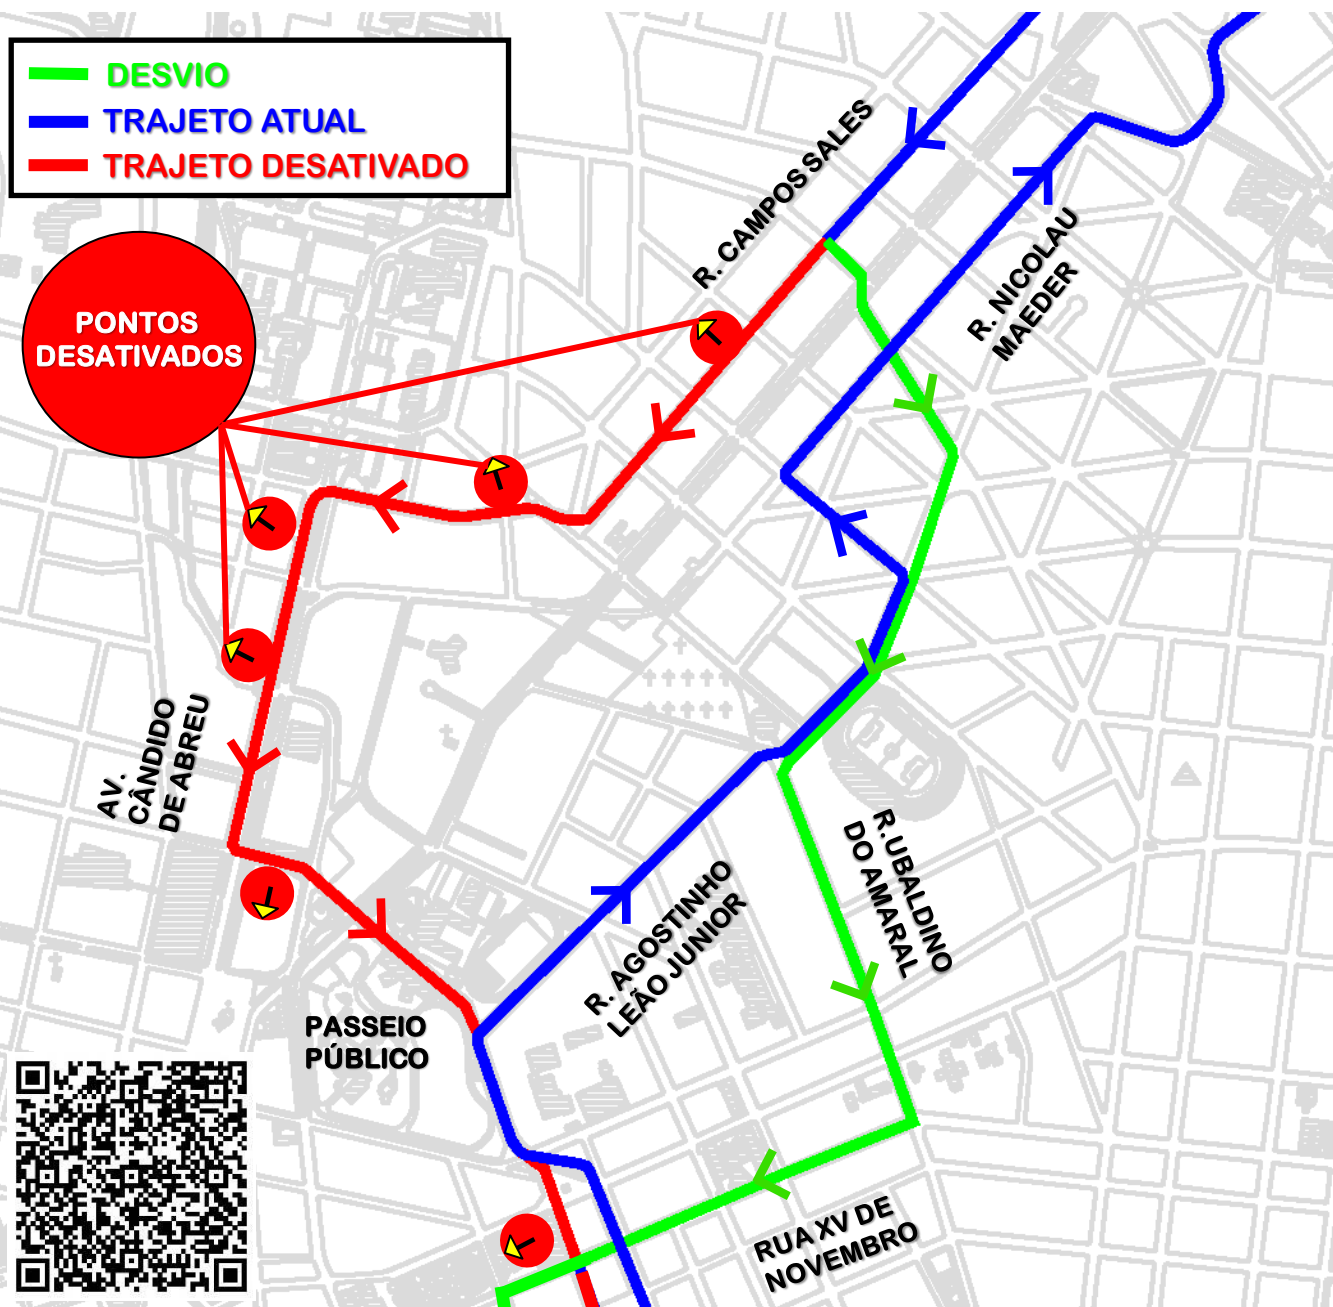

# DESVIO DE ITINERÁRIO

Em razão do evento **“CIRCUITO DAS ESTAÇÕES”**, em Curitiba, as linhas **N61-CAMPINA GRANDE DO SUL/GUADALUPE**, **N72-EUGÊNIA MARIA/GUADALUPE** e **O62-QUATRO BARRAS/GUADALUPE** (via **ESTAÇÃO ATUBA**) realizarão, no dia **27/04/2025**, das **05h00 às 11h00**, **desvio de itinerário** conforme croqui abaixo:

Todos os horários e mudanças de linhas referentes ao Transporte Coletivo Metropolitano estão disponíveis através do site da AMEP, no menu **TRANSPORTE COLETIVO**.