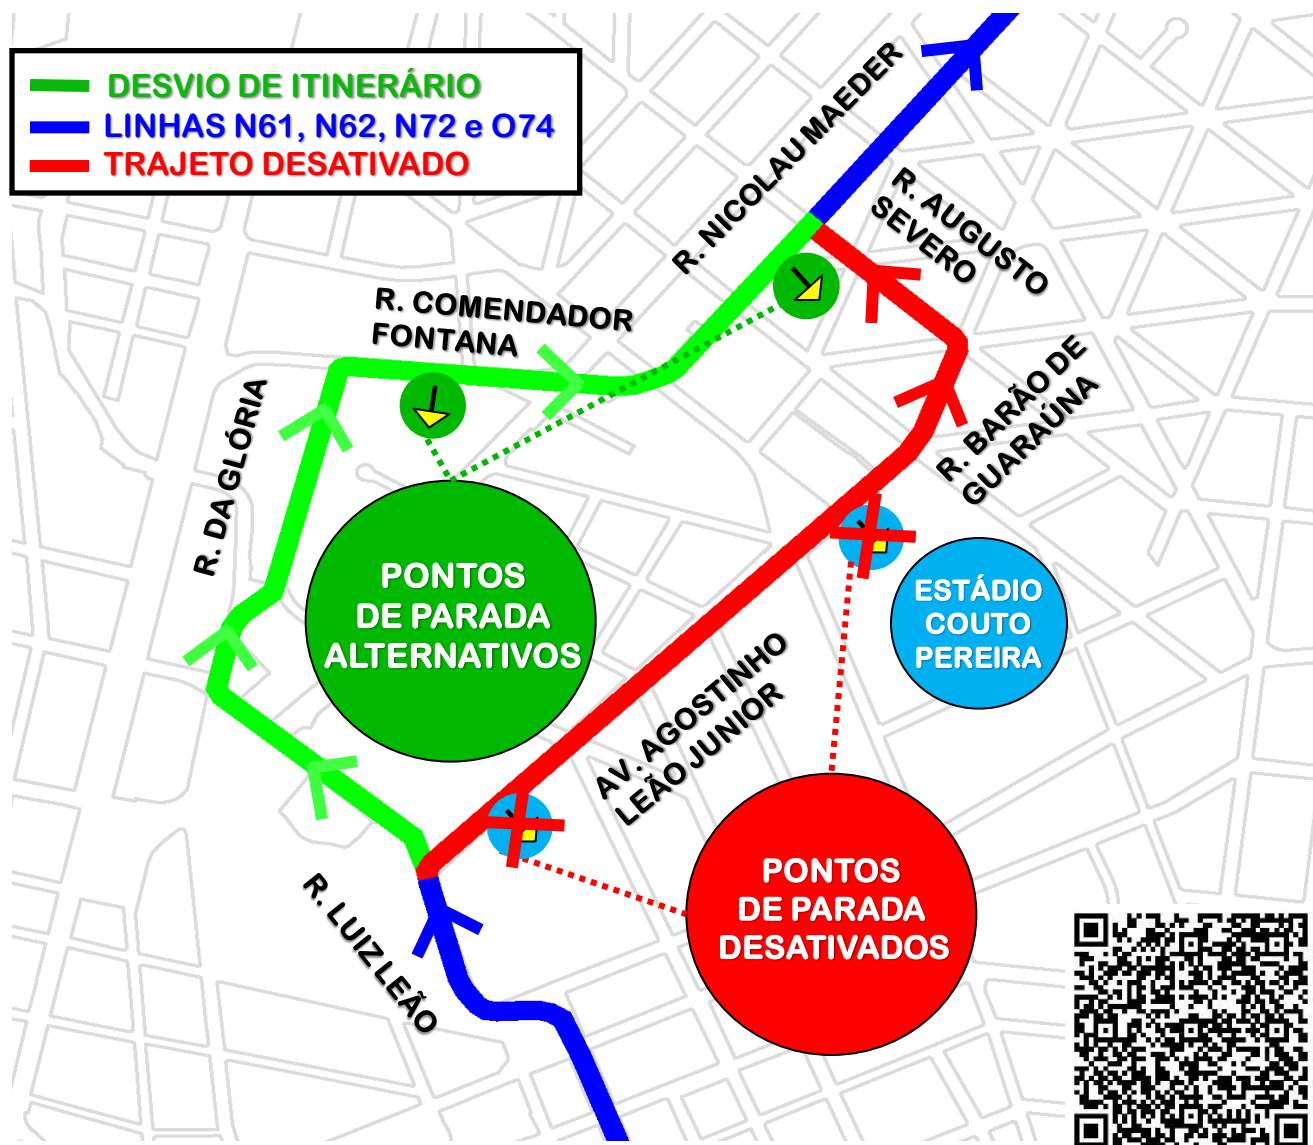

# DESVIO DE ITINERÁRIO

Em razão de show no **Estádio Couto Pereira**, em **06/05/2025**, as linhas **N61-CAMPINA GRANDE DO SUL/GUADALUPE**, **N62-JD.PAULISTA/GUADALUPE**, **N72-EUGÊNIA MARIA/GUADALUPE** e **O74-QUATRO BARRAS/GUADALUPE** realizarão **desvio de itinerário na data mencionada**, conforme croqui:

Todos os horários e mudanças de linhas referentes ao Transporte Coletivo Metropolitano estão disponíveis através do site da AMEP, no menu TRANSPORTE COLETIVO.