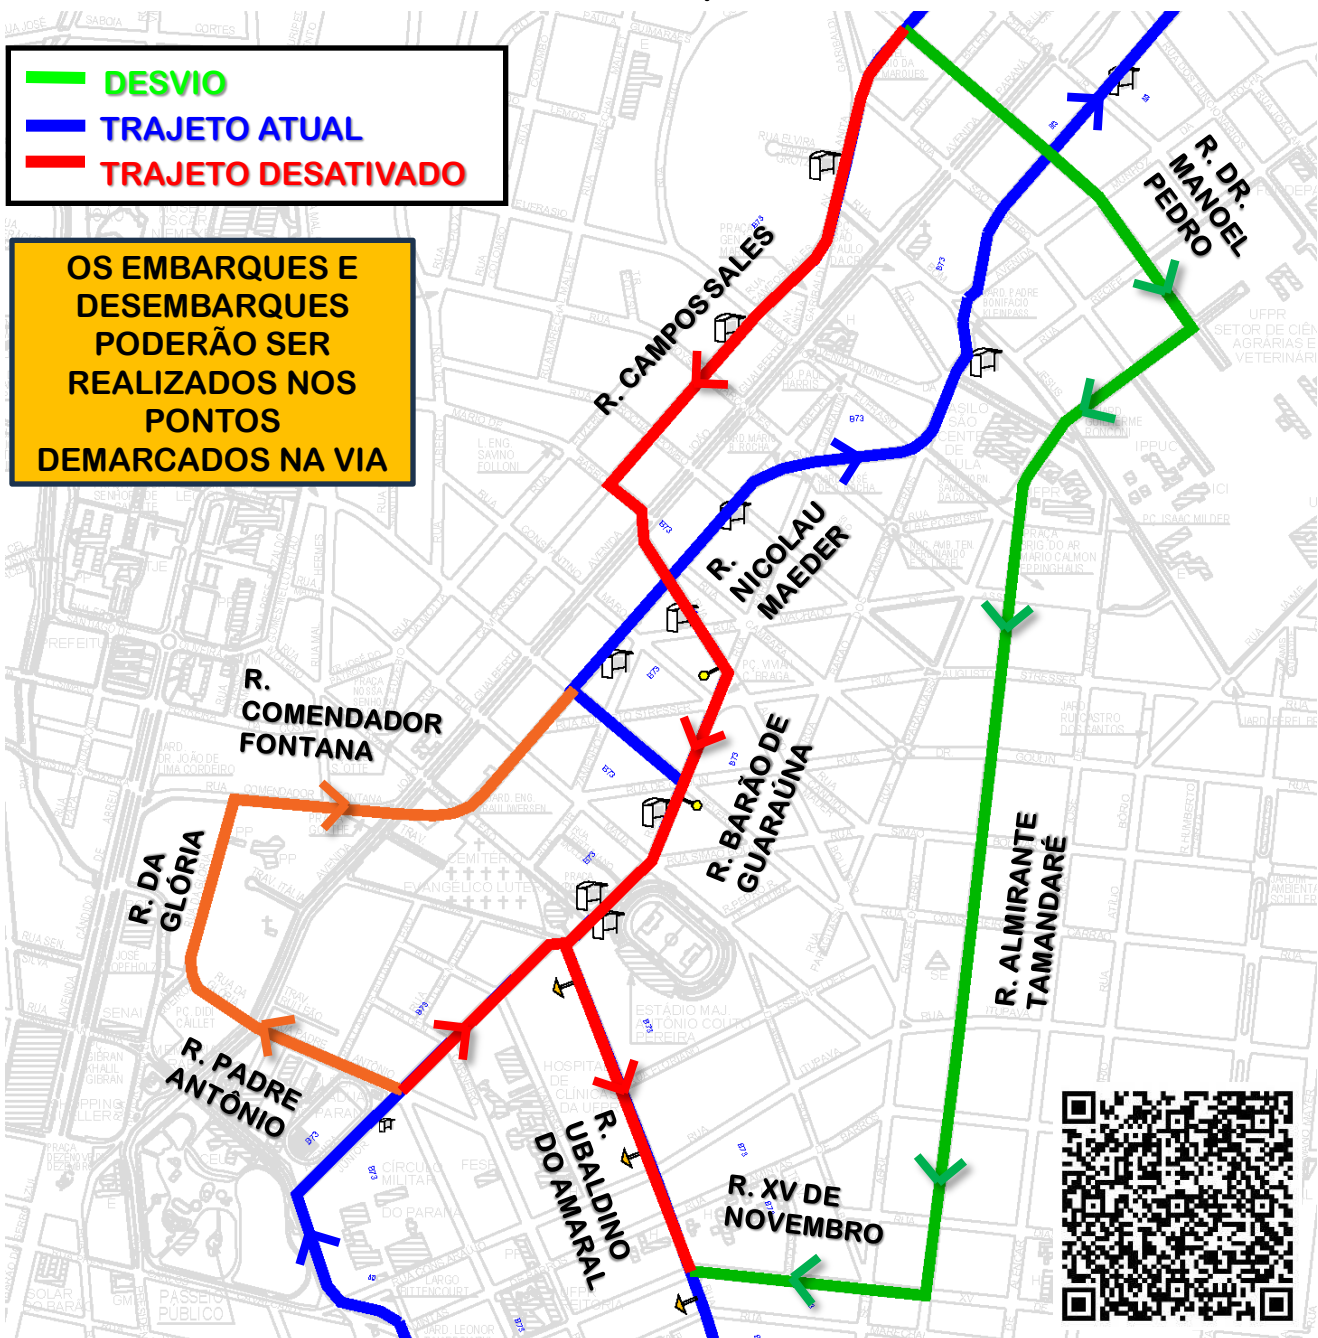

DESVIO DE ITINERÁRIO

Em razão de bloqueio na Rua Amâncio Môro, as linhas **B72-T.COLOMBO/T.GUADALUPE (via T.ROÇA GRANDE)**, **B73-JD.OSASCO/GUADALUPE**, **B76-SÃO SEBASTIÃO/GUADALUPE** e **S89-SÃO SEBASTIÃO/GUADALUPE (via SÃO GABRIEL)** realizarão desvio de itinerário das **13h00 às 20h00 do dia 05/04/2025**, conforme croqui abaixo:

Todos os horários e mudanças de linhas referentes ao Transporte Coletivo Metropolitano estão disponíveis através do site da AMEP, no menu TRANSPORTE COLETIVO.