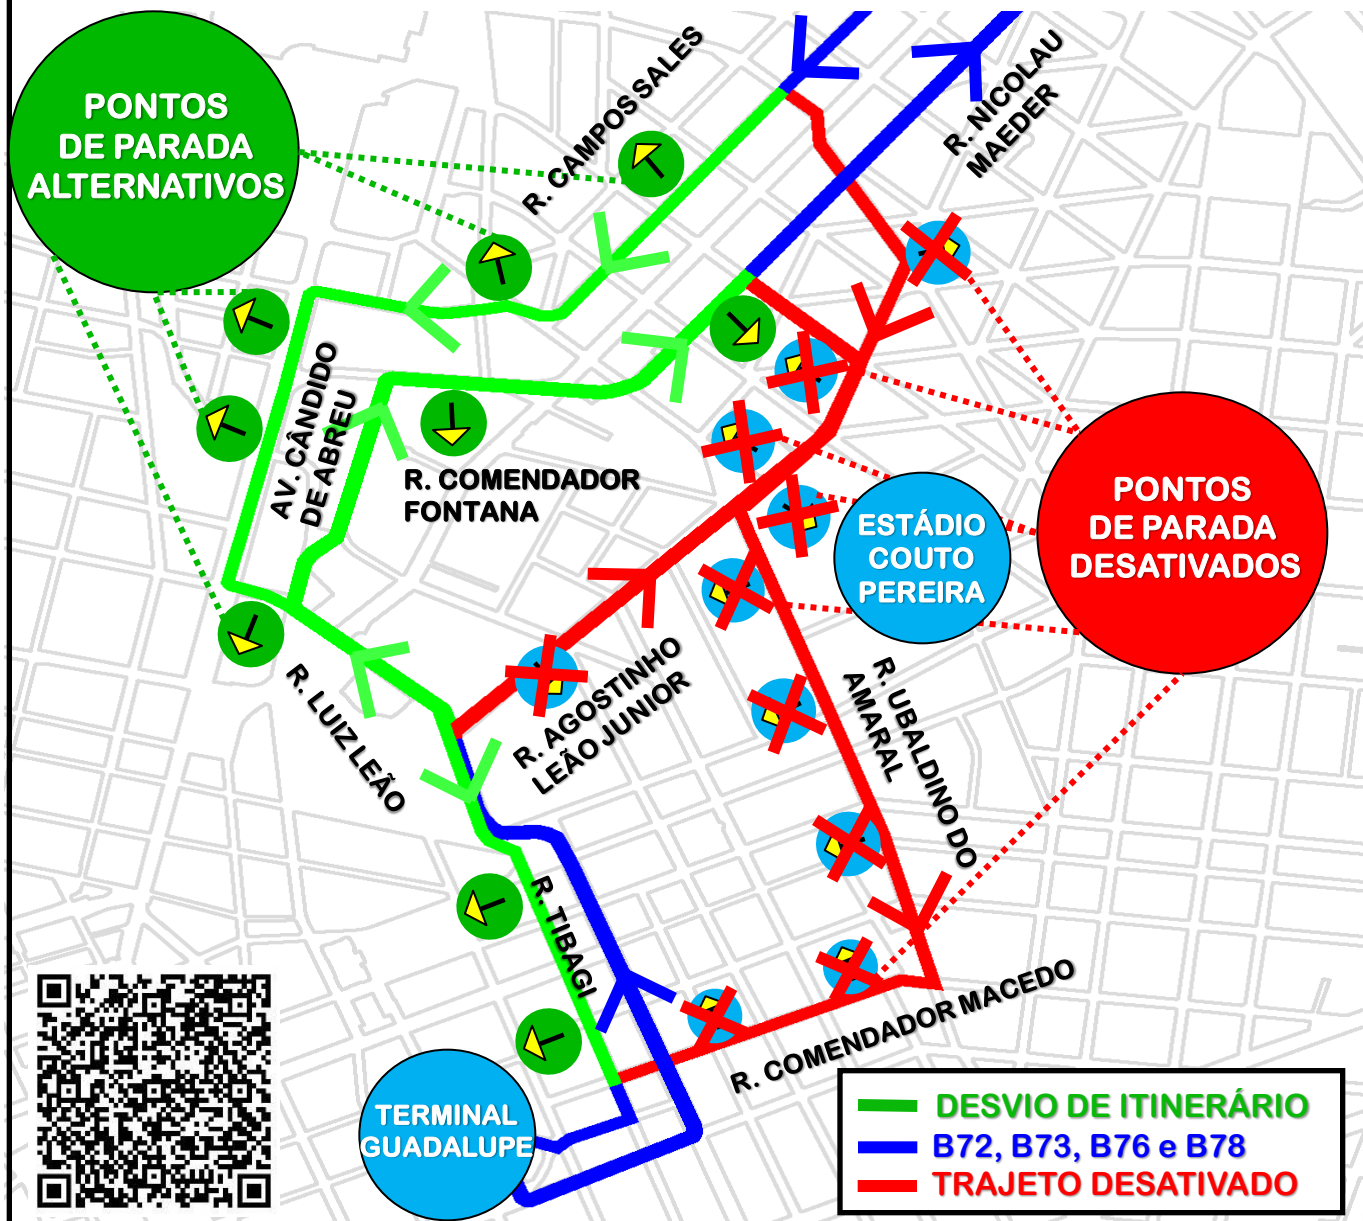

DESVIO DE ITINERÁRIO

Em razão de show no **Estádio Couto Pereira**, em **06/05/2025**, as linhas **B72-T.COLOMBO/T.GUADALUPE** (via T.ROÇA GRANDE), **B73-JD.OSASCO/GUADALUPE**, **B76-SÃO SEBASTIÃO/GUADALUPE** e **B78-SÃO GABRIEL/GUADALUPE** realizarão **desvio de itinerário em ambos os sentidos na data mencionada**, conforme croqui:

Todos os horários e mudanças de linhas referentes ao Transporte Coletivo Metropolitano estão disponíveis através do site da AMEP, no menu TRANSPORTE COLETIVO.