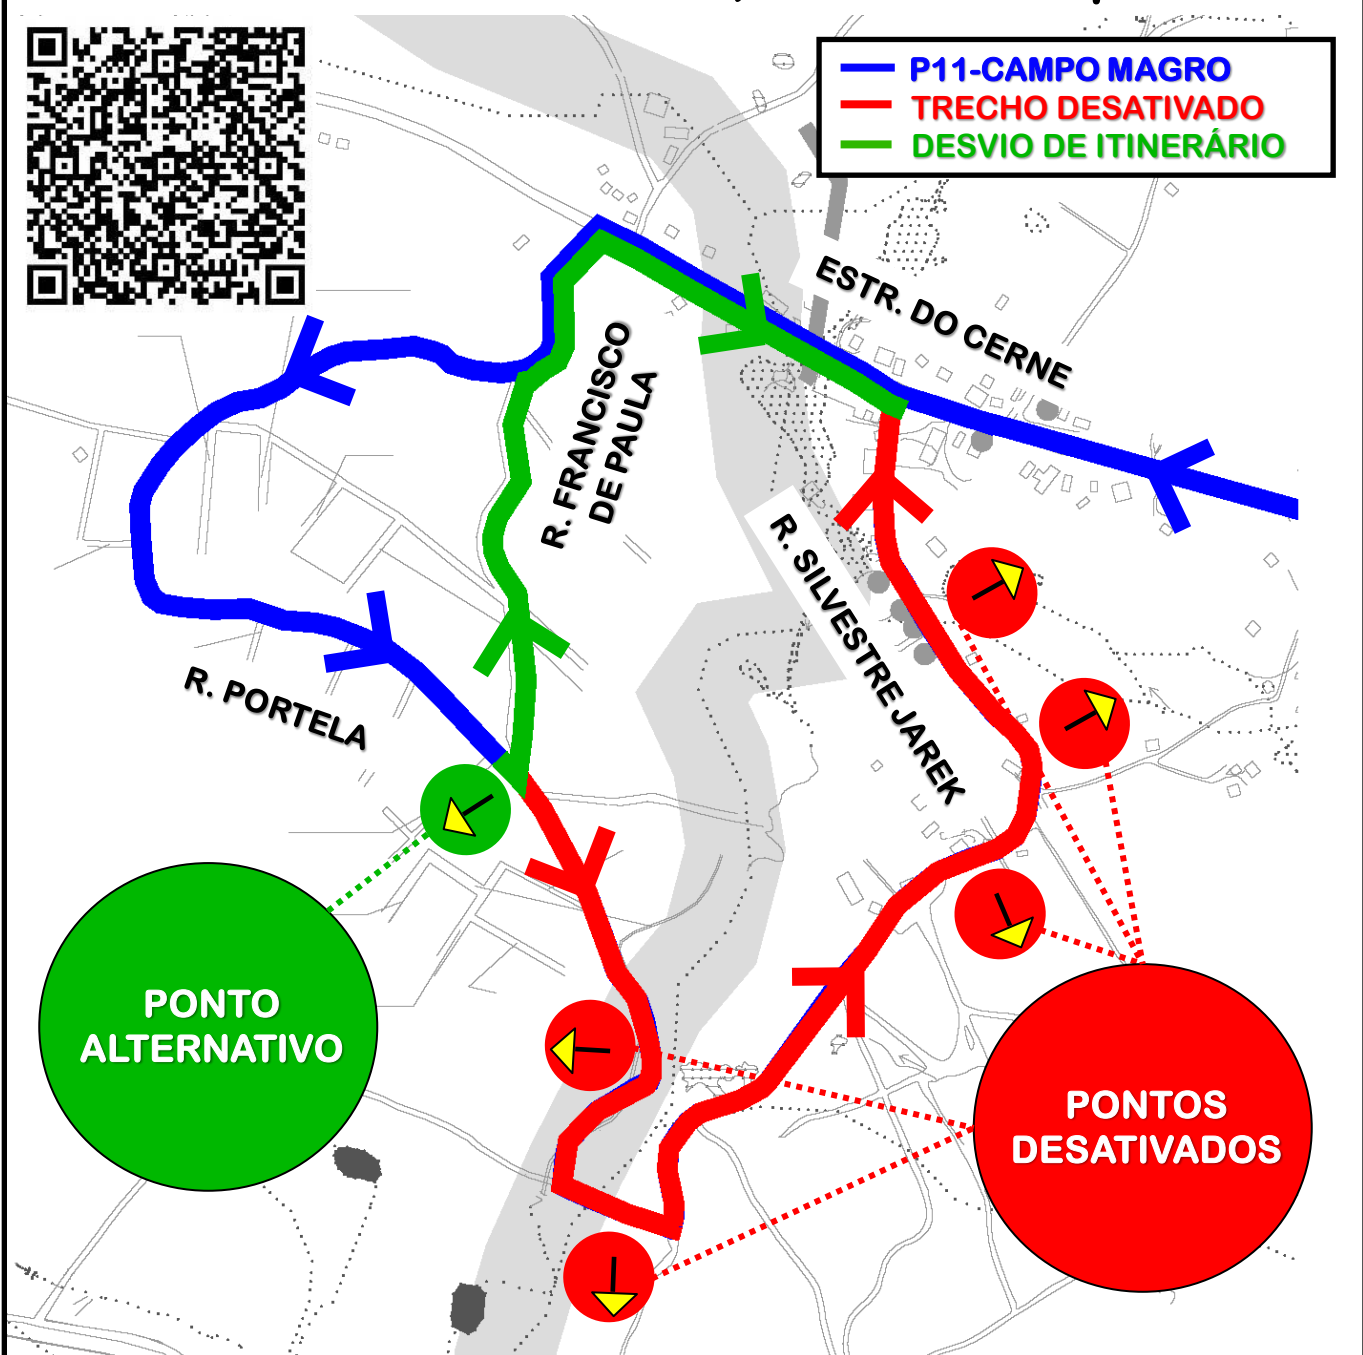

DESVIO DE ITINERÁRIO

Em razão do evento “RODEIO CRIOULO”, entre 01/05/2025 até 04/05/2025, a linha P11-CAMPO MAGRO realizará **desvio de itinerário**, conforme croqui abaixo:

Todos os horários e mudanças de linhas referentes ao Transporte Coletivo Metropolitano estão disponíveis através do site da AMEP, no menu TRANSPORTE COLETIVO.