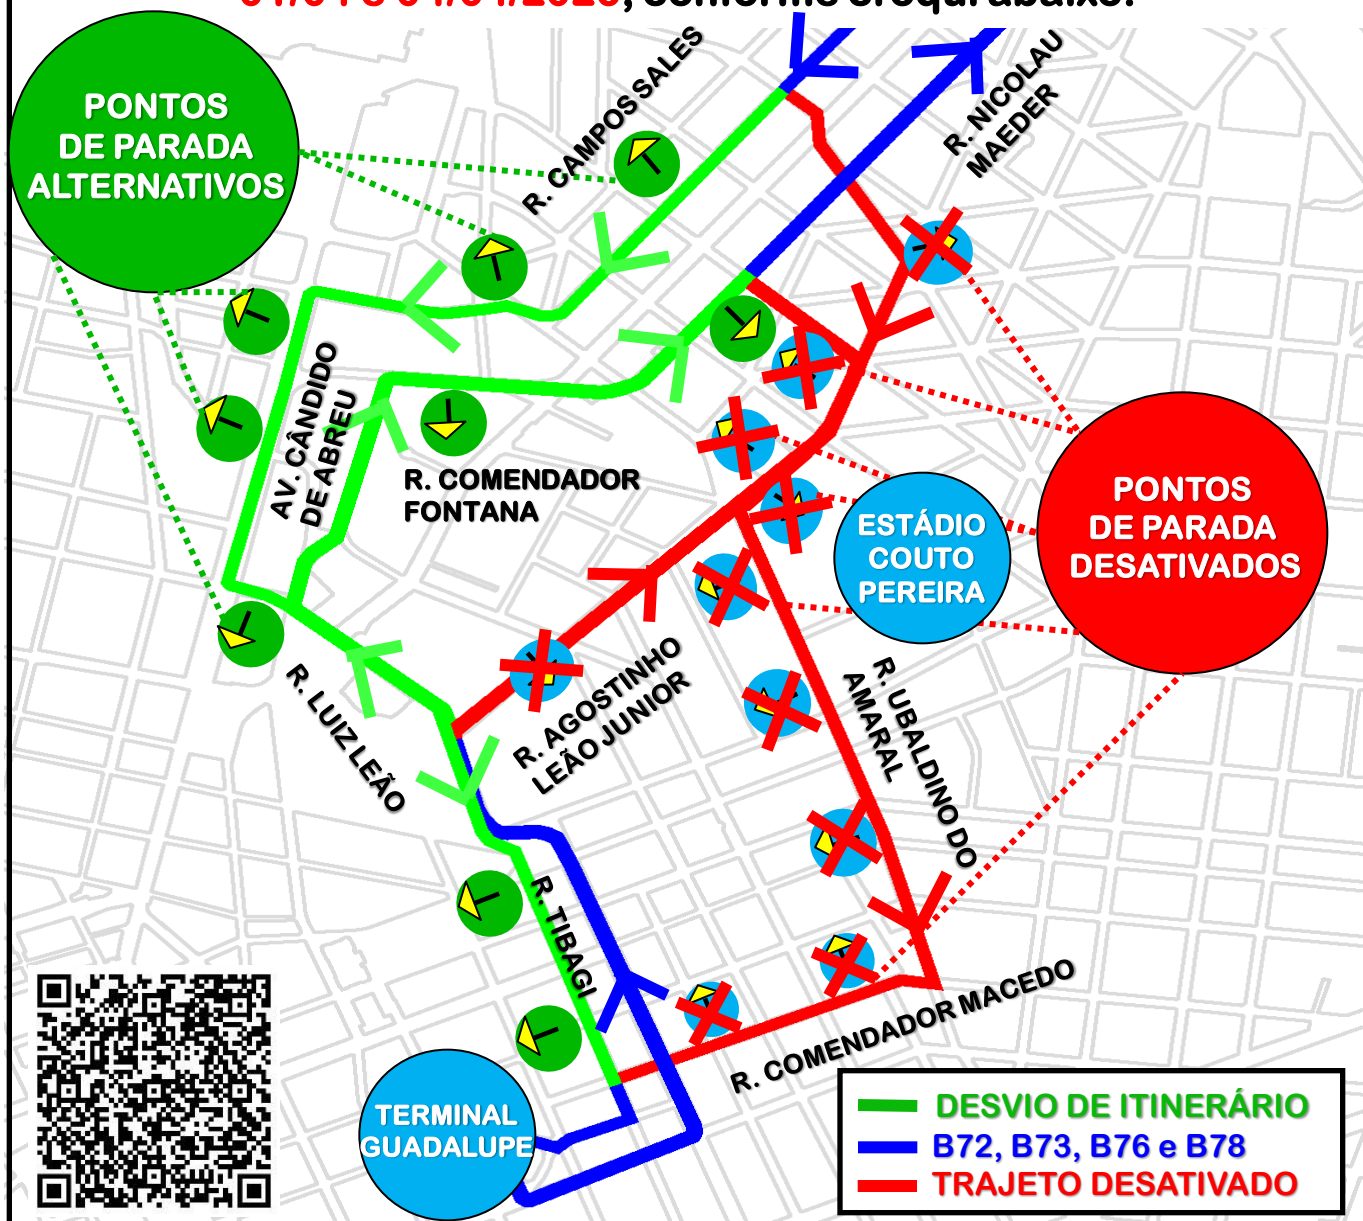

# DESVIO DE ITINERÁRIO

Em razão de bloqueio nas proximidades do Estádio Couto Pereira, as linhas **B72-T.COLOMBO/T.GUADALUPE** (via T.ROÇA GRANDE), **B73-JD.OSASCO/GUADALUPE**, **B76-SÃO SEBASTIÃO/GUADALUPE** e **B78-SÃO GABRIEL/GUADALUPE** realizarão **desvio de itinerário em ambos os sentidos, de 14h00 até o fim de operação dos dias 01/04 e 04/04/2026, conforme croqui abaixo:**

Todos os horários e mudanças de linhas referentes ao Transporte Coletivo Metropolitano estão disponíveis através do site da AMEP, no menu TRANSPORTE COLETIVO.