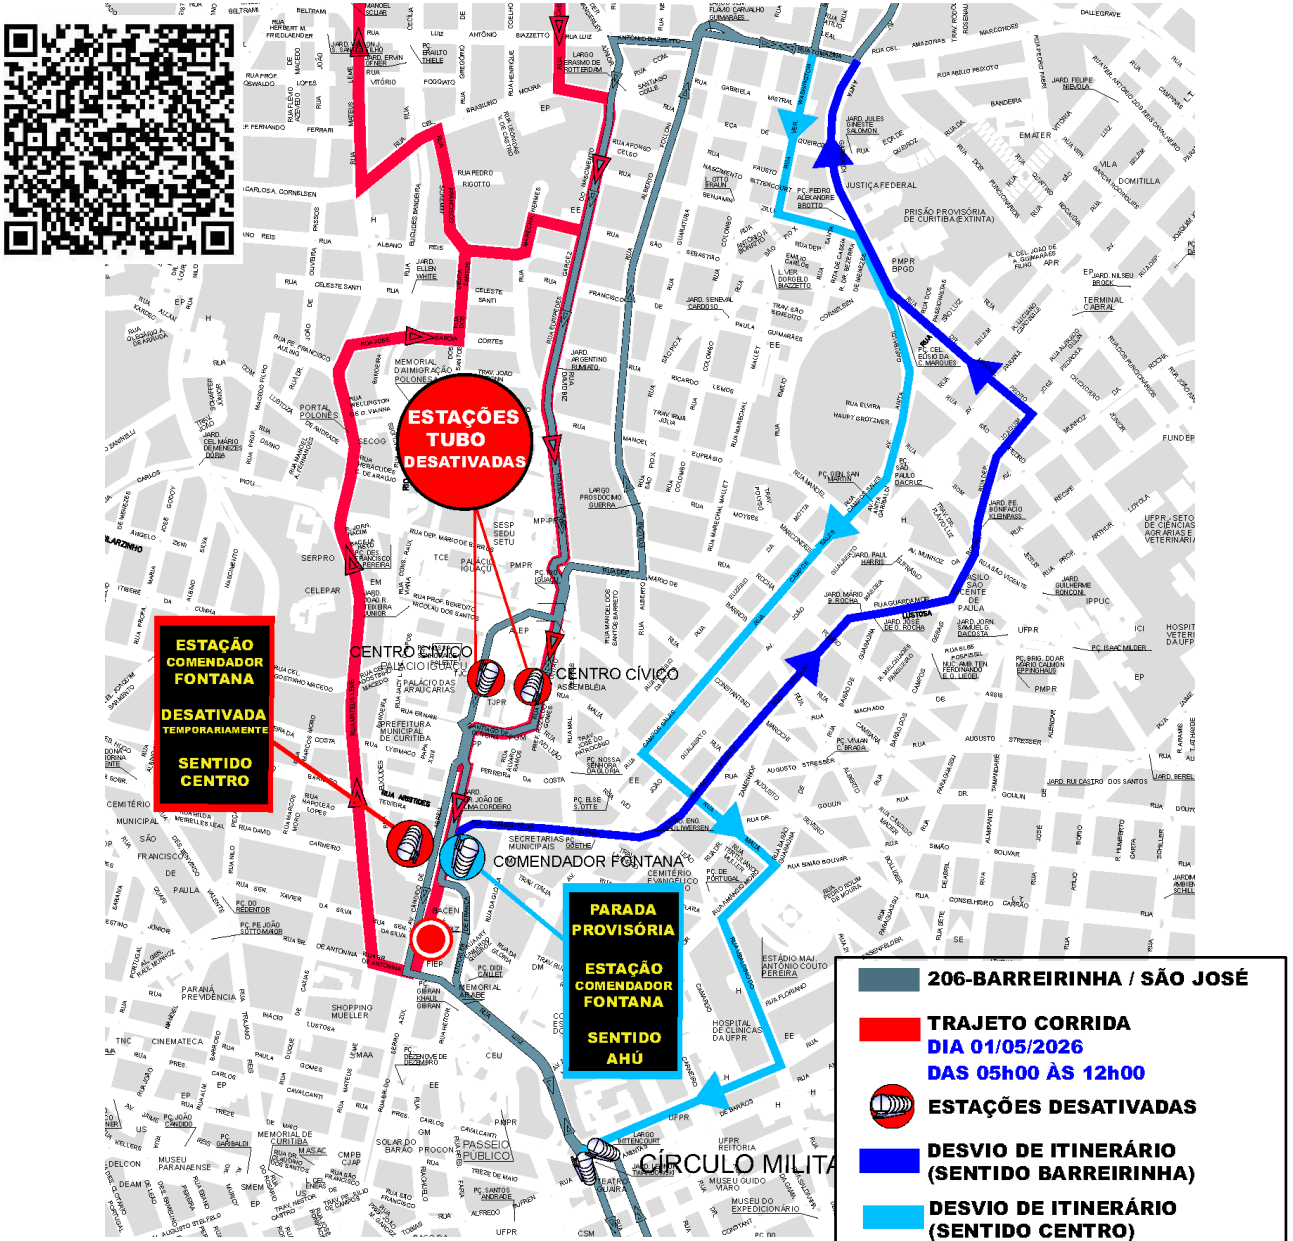

# 206-BARREIRINHA/SÃO JOSÉ - DESVIO

Em razão do evento **“2ª CORRIDA NACIONAL DO SESI”**, a linha **206-BARREIRINHA/SÃO JOSÉ** efetuará **desvio de itinerário** no dia **01/05/2026**, e **não** realizará embarque/desembarque nas estações tubo **ASSEMBLEIA, PALÁCIO IGUAÇU e COMENDADOR FONTANA (sentido SÃO JOSÉ DOS PINHAIS)**, **das 05h00 às 12h00**. Utilizar a estação tubo **COMENDADOR FONTANA (sentido BARREIRINHA)** para embarque/desembarque, conforme croqui:

Todos os horários e mudanças de linhas referentes ao Transporte Coletivo Metropolitano estão disponíveis através do site da AMEP, no menu TRANSPORTE COLETIVO.