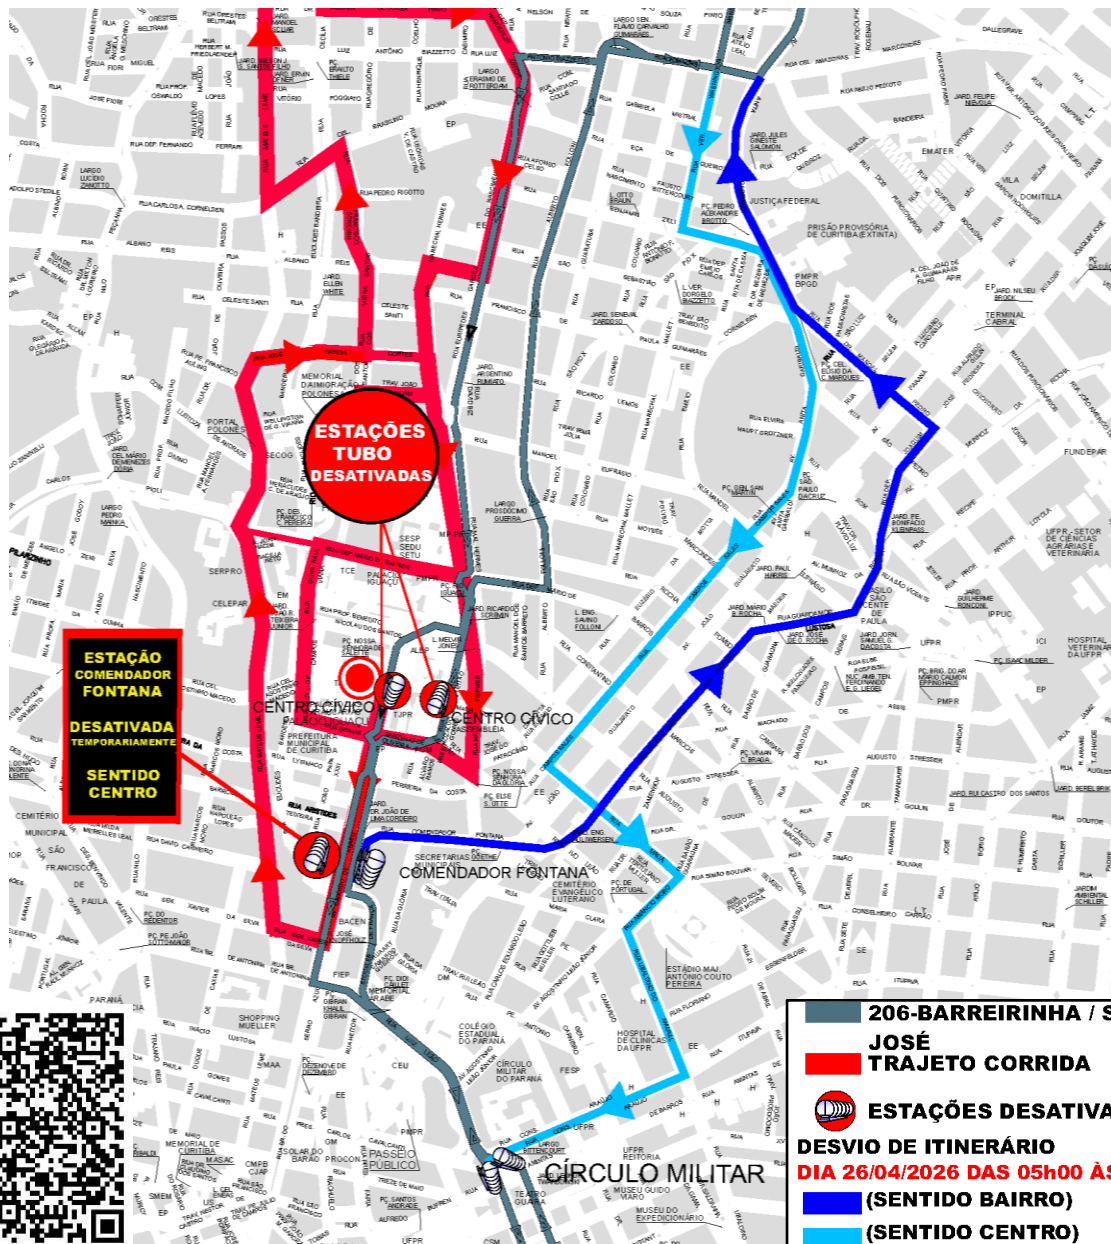

# 206-BARREIRINHA/SÃO JOSÉ - DESVIO

Em razão do evento “CIRCUITO DAS ESTAÇÕES - OUTONO”, a linha 206-BARREIRINHA/SÃO JOSÉ efetuará **desvio de itinerário** no dia **26/04/2026**, e não realizará embarque/desembarque nas estações tubo **ASSEMBLEIA, PALÁCIO IGUAÇU e COMENDADOR FONTANA (sentido SÃO JOSÉ DOS PINHAIS)**, **das 05h00 às 12h00**. Utilizar a estação tubo **COMENDADOR FONTANA (sentido BARREIRINHA)** para embarque/desembarque, conforme croqui:

Todos os horários e mudanças de linhas referentes ao Transporte Coletivo Metropolitano estão disponíveis através do site da AMEP, no menu TRANSPORTE COLETIVO.