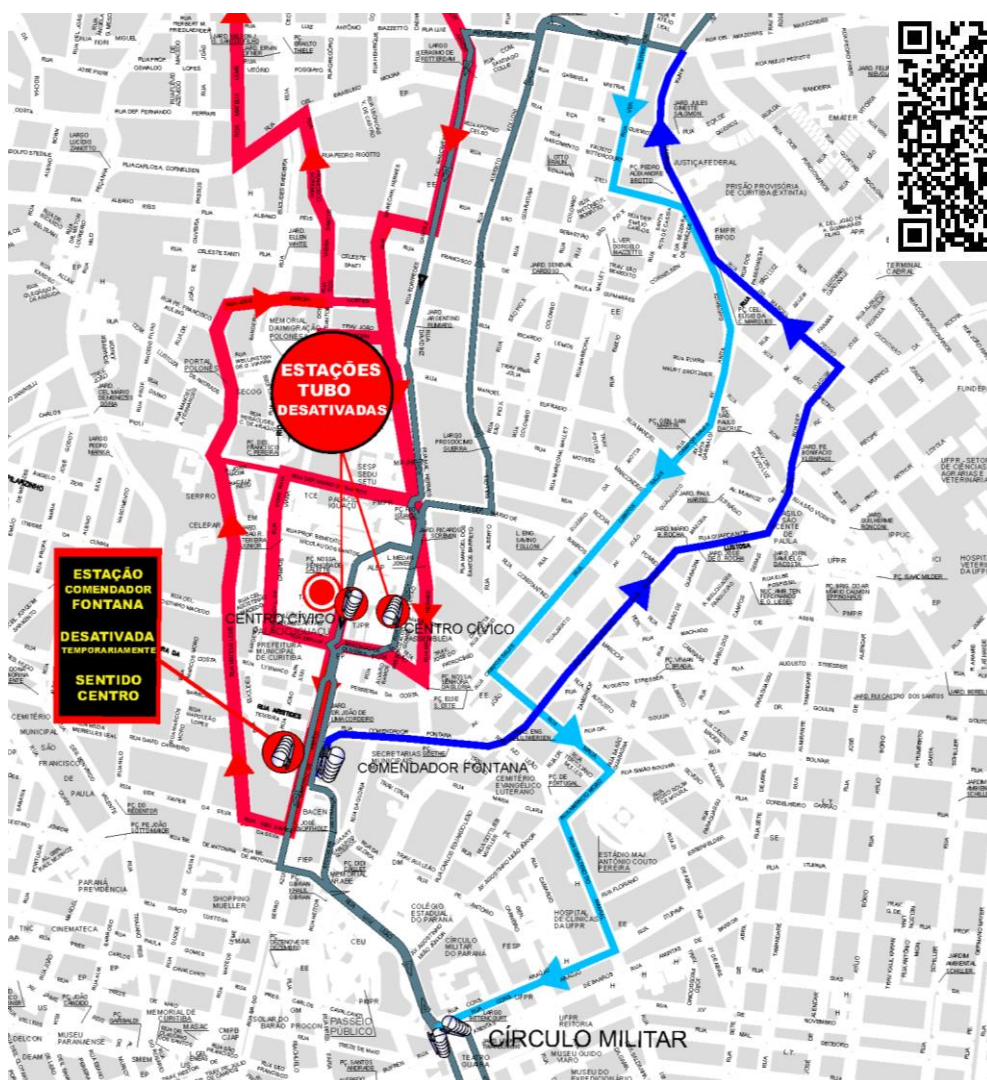

206-BARREIRINHA/SÃO JOSÉ - DESVIO

Em razão do evento “**KM1 – CORRIDA DA POLÍCIA FEDERAL**”, a linha **206-BARREIRINHA/SÃO JOSÉ** efetuará **desvio de itinerário** no dia **05/04/2026**, e **não realizará** embarque/desembarque nas estações tubo **ASSEMBLEIA, PALÁCIO IGUAÇU e COMENDADOR FONTANA (sentido SÃO JOSÉ DOS PINHAIS)**, **das 05h00 às 12h00**. Utilizar a estação tubo **COMENDADOR FONTANA (sentido BARREIRINHA)** para embarque/desembarque, conforme croqui:

Todos os horários e mudanças de linhas referentes ao Transporte Coletivo Metropolitano estão disponíveis através do site da AMEP, no menu TRANSPORTE COLETIVO.