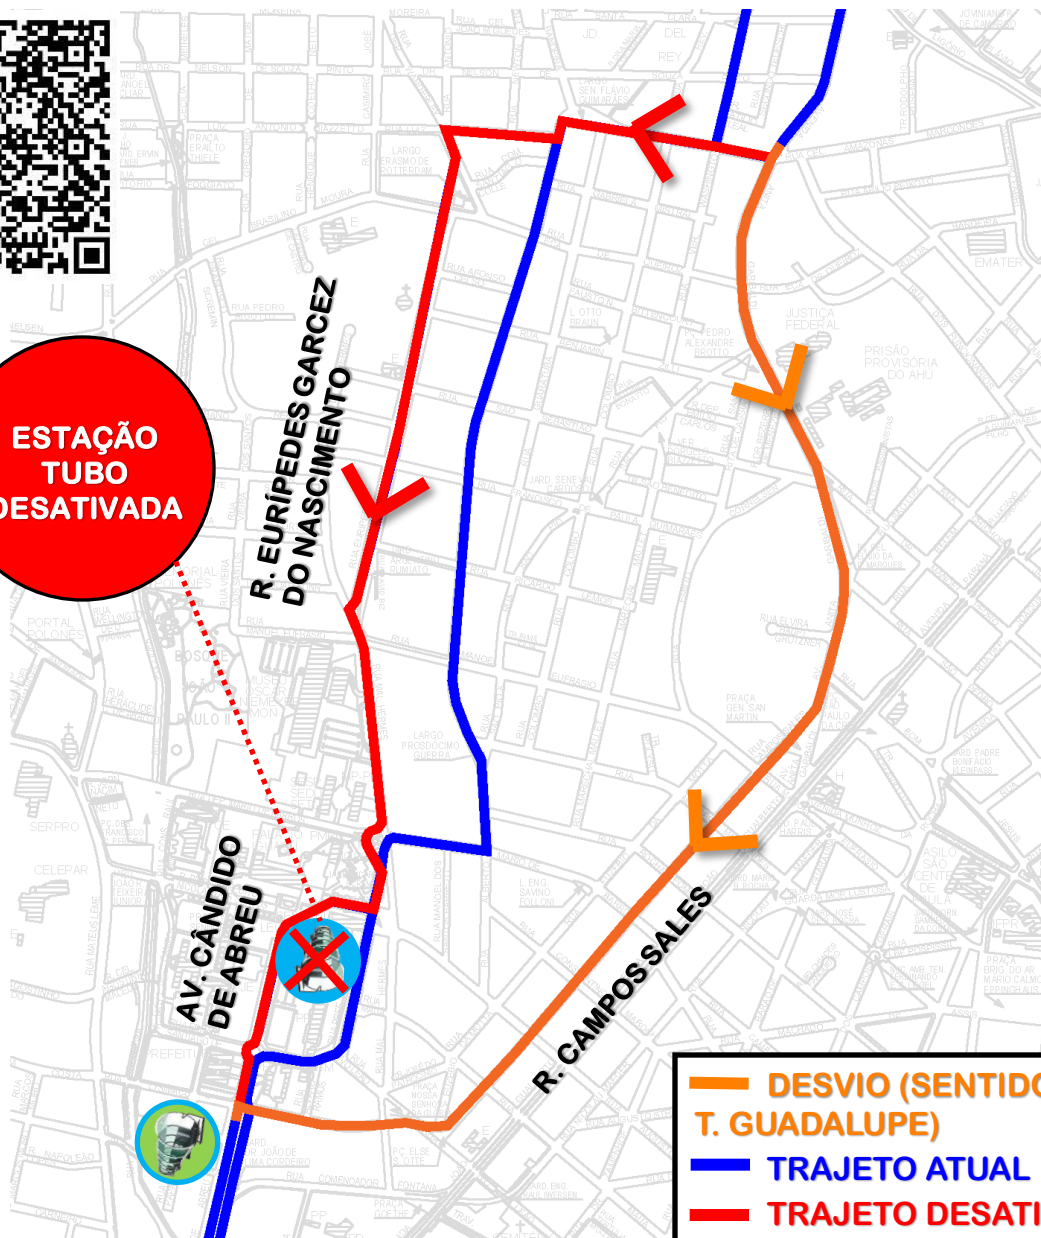

206-BARREIRINHA/SÃO JOSÉ - DESVIO

Em razão da montagem das estruturas para o evento
“KM1 - CORRIDA DA POLÍCIA FEDERAL”, a linha
206-BARREIRINHA/SÃO JOSÉ efetuará **desvio de itinerário**
sentido Terminal Guadalupe a partir das **18h00 do dia**
04/04/2026, e **não realizará embarque/desembarque** na estação
tubo **PALÁCIO IGUAÇU**. Utilizar a estação tubo **COM. FONTANA**:

**ESTAÇÃO
TUBO
DESATIVADA**

**— DESVIO (SENTIDO
T. GUADALUPE)**
— TRAJETO ATUAL
— TRAJETO DESATIVADO

Todos os horários e mudanças de linhas referentes ao Transporte Coletivo
Metropolitano estão disponíveis através do site da AMEP, no menu TRANSPORTE COLETIVO.