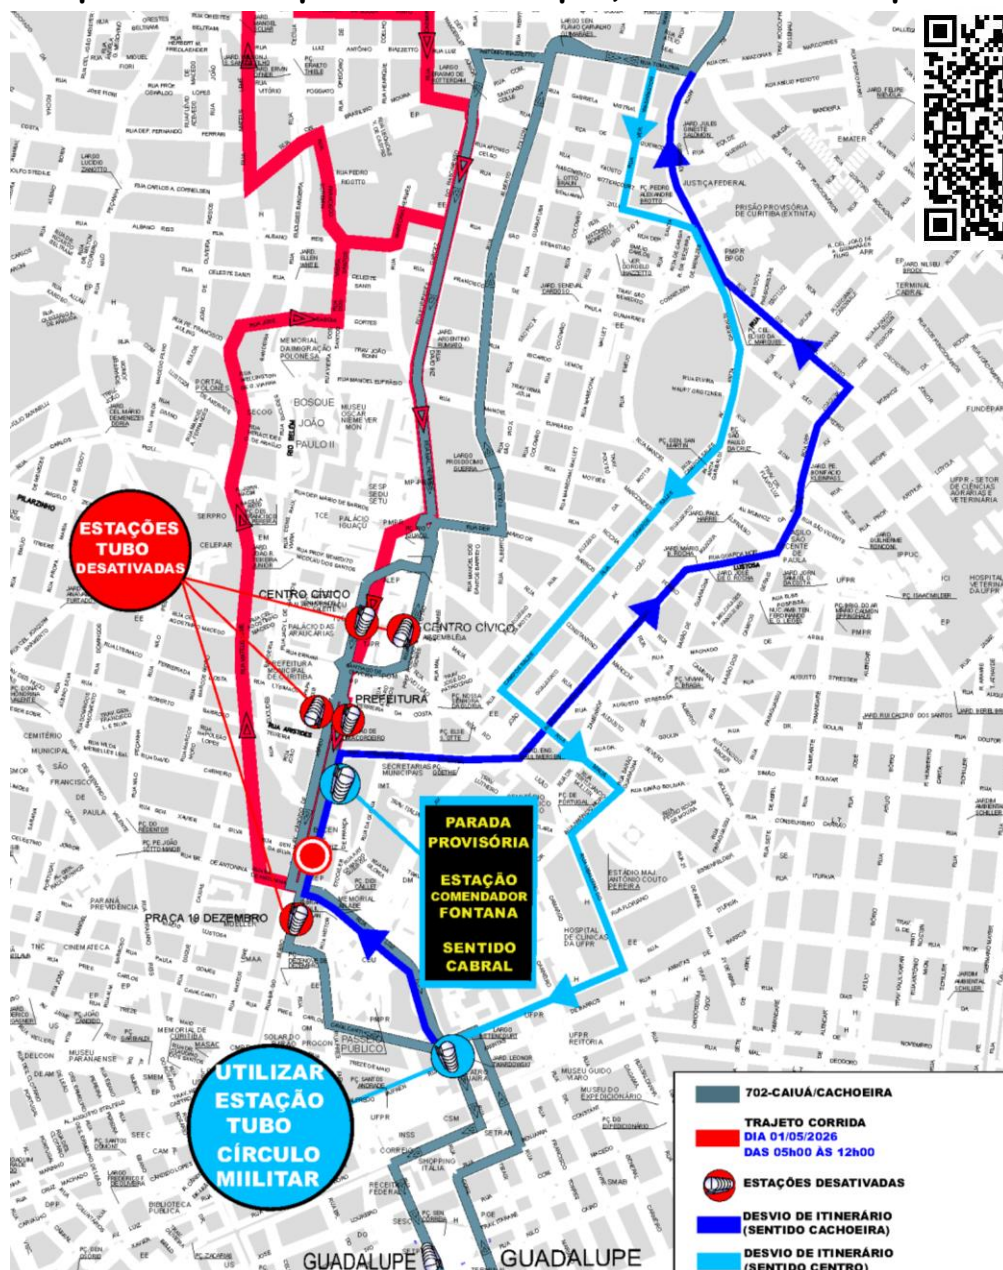

702-CAIUÁ/CACHOEIRA - DESVIO

Em razão do evento “2ª CORRIDA NACIONAL DO SESI”, a linha 702-CAIUÁ/CACHOEIRA efetuará **desvio de itinerário** no dia **01/05/2026**, e não realizará embarque/desembarque nas estações tubo **ASSEMBLEIA, PALÁCIO IGUAÇU e PREFEITURA**, das **05h00 às 12h00**.

Utilizar a estação tubo **COMENDADOR FONTANA** (sentido **BARREIRINHA**) e **ESTAÇÃO CIRCULO MÍLTAR** (SENTIDO CAIUÁ)

para embarque/desembarque, conforme croqui:

Todos os horários e mudanças de linhas referentes ao Transporte Coletivo Metropolitano estão disponíveis através do site da AMEP, no menu TRANSPORTE COLETIVO.