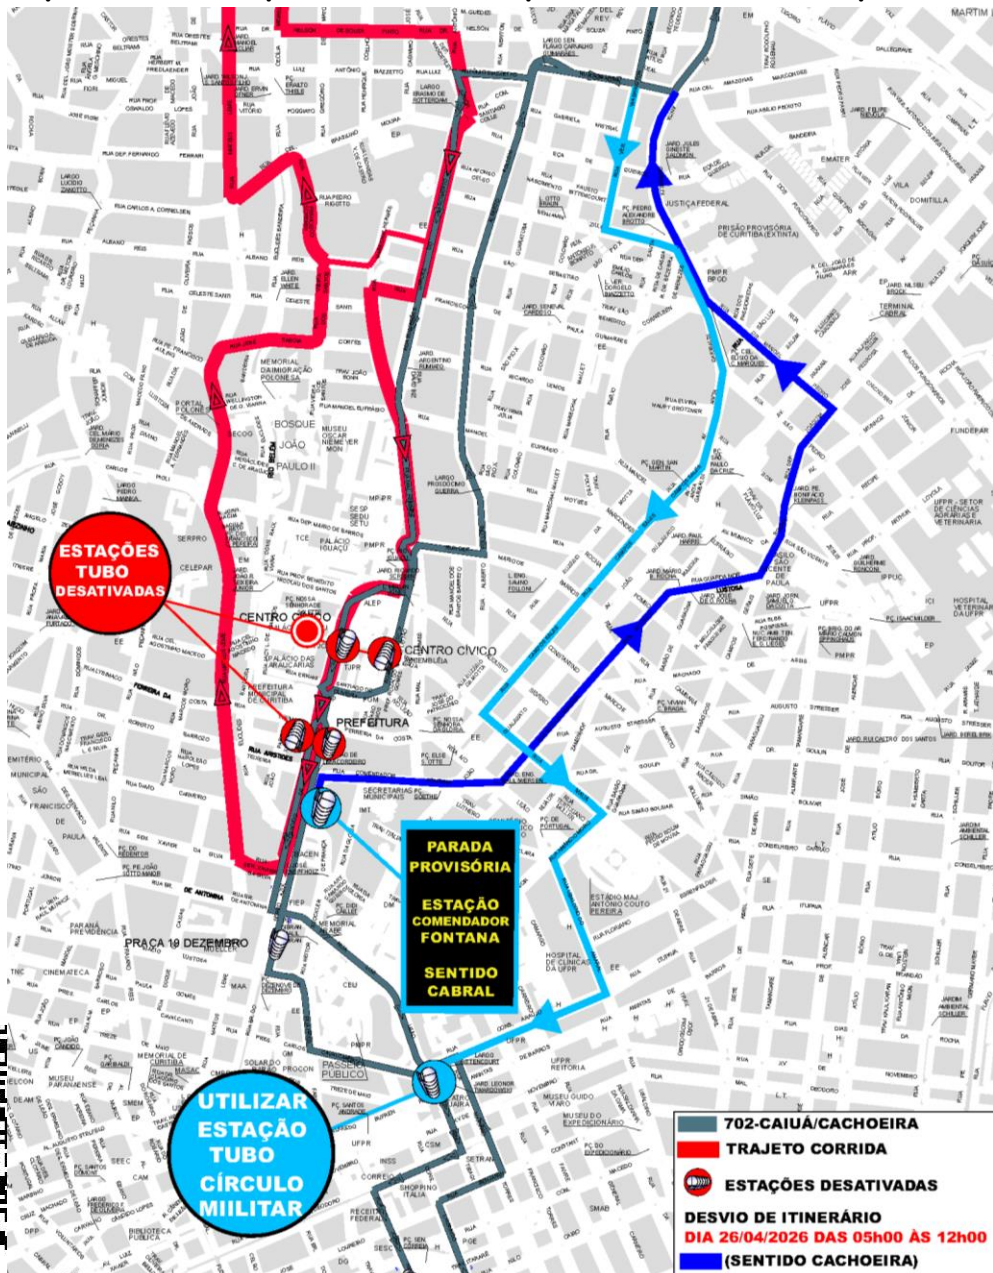

702-CAIUÁ/CACHOEIRA - DESVIO

Em razão do evento “CIRCUITO DAS ESTAÇÕES - OUTONO”, a linha 702-CAIUÁ/CACHOEIRA efetuará **desvio de itinerário** no dia **26/04/2026**, e não realizará embarque/desembarque nas estações tubo **ASSEMBLEIA, PALÁCIO IGUAÇU e PREFEITURA**, das **05h00 às 12h00**.

Utilizar a estação tubo **COMENDADOR FONTANA (sentido BARREIRINHA)** e **ESTAÇÃO CIRCULO MÍLTAR (SENTIDO CAIUÁ)** para embarque/desembarque, conforme croqui:

Todos os horários e mudanças de linhas referentes ao Transporte Coletivo Metropolitano estão disponíveis através do site da AMEP, no menu TRANSPORTE COLETIVO.