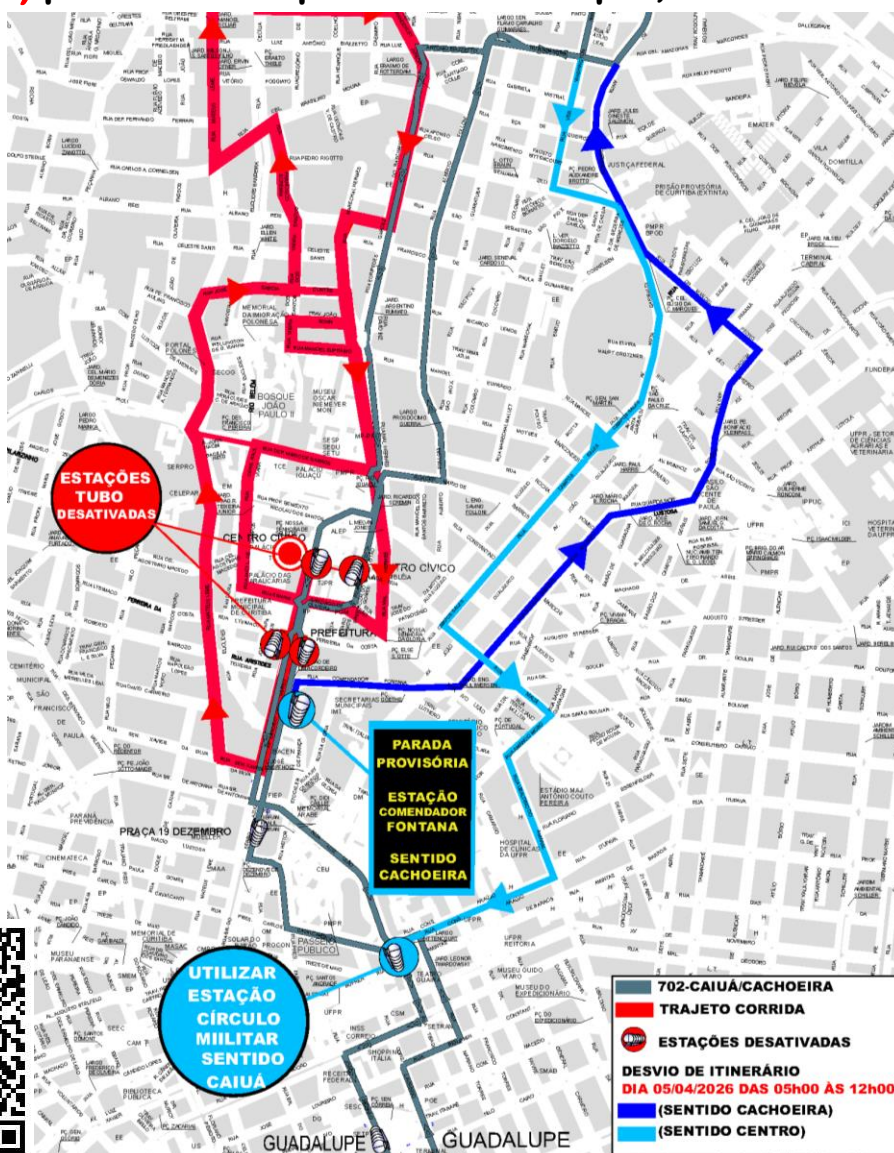

702-CAIUÁ/CACHOEIRA - DESVIO

Em razão do evento “**KM1 – CORRIDA DA POLÍCIA FEDERAL**”,

a linha **702-CAIUÁ/CACHOEIRA** efetuará

desvio de itinerário no dia **05/04/2026**, e não realizará embarque/desembarque nas estações tubo **ASSEMBLEIA, PALÁCIO IGUAÇU e PREFEITURA**, **das 05h00 às 12h00**.

Utilizar a estação tubo **COMENDADOR FONTANA** (sentido **BARREIRINHA**) e **ESTAÇÃO CIRCULO MÍLTAR (SENTIDO CAIUÁ)** para embarque/desembarque, conforme croqui:

Todos os horários e mudanças de linhas referentes ao Transporte Coletivo Metropolitano estão disponíveis através do site da AMEP, no menu TRANSPORTE COLETIVO.