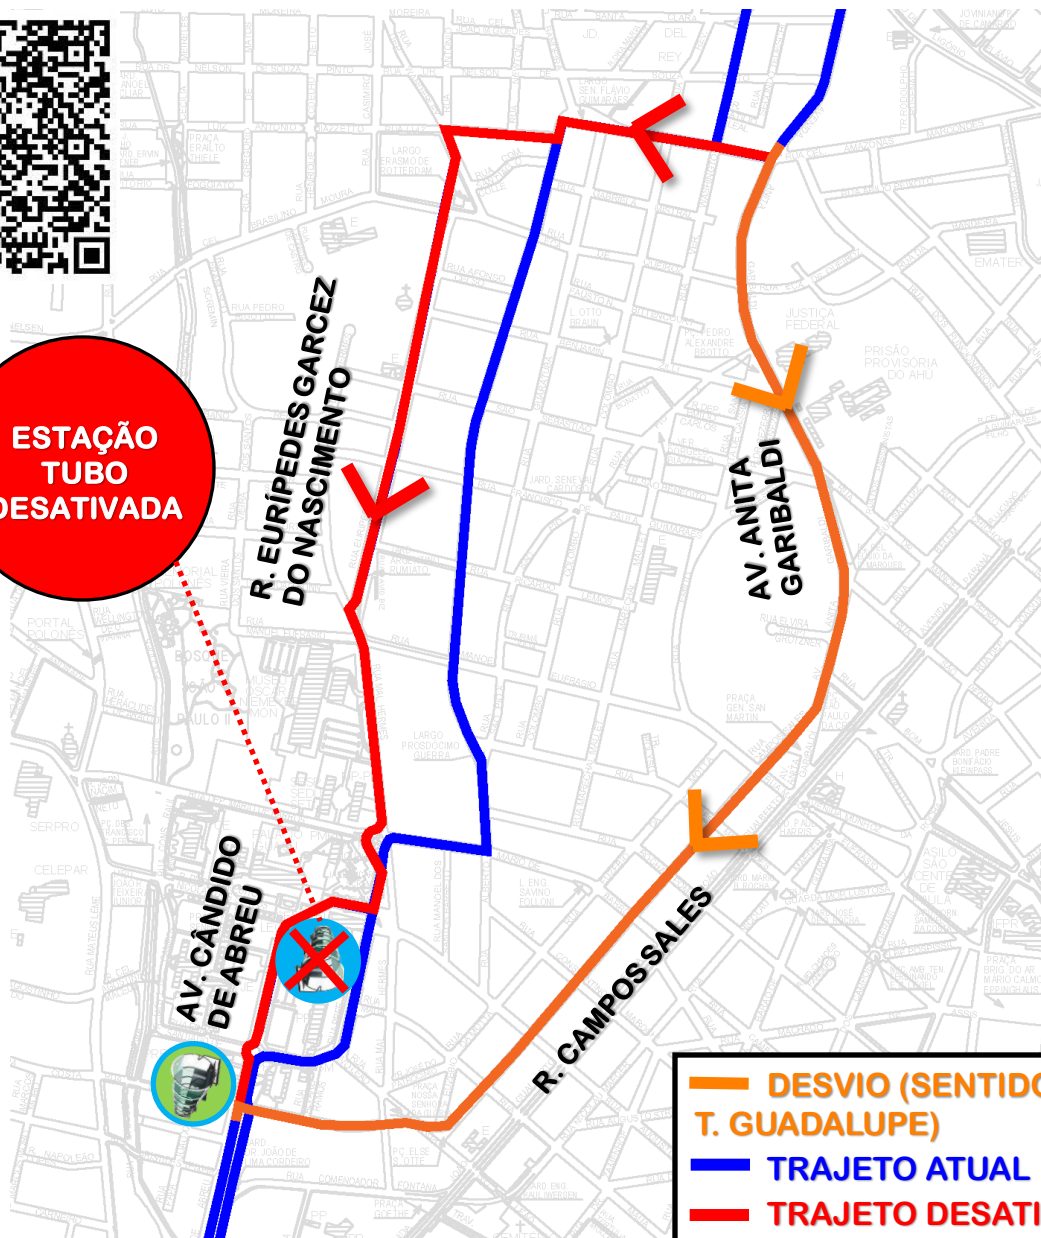

702-CAIUÁ/CACHOEIRA - DESVIO

Em razão da montagem das estruturas para o evento
“KM1 – CORRIDA DA POLÍCIA FEDERAL”, a linha
702-CAIUÁ/CACHOEIRA efetuará **desvio de itinerário sentido**
Terminal Guadalupe a partir das **18h do dia 04/04/2026**, e
não realizará embarque/desembarque na estação tubo **PALÁCIO**
IGUAÇU. Utilizar a estação tubo **PREFEITURA**, conforme croqui:

ESTAÇÃO
TUBO
DESATIVADA

— **DESVIO (SENTIDO**
T. GUADALUPE)
— **TRAJETO ATUAL**
— **TRAJETO DESATIVADO**

Todos os horários e mudanças de linhas referentes ao Transporte Coletivo
Metropolitano estão disponíveis através do site da AMEP, no menu **TRANSPORTE COLETIVO**.