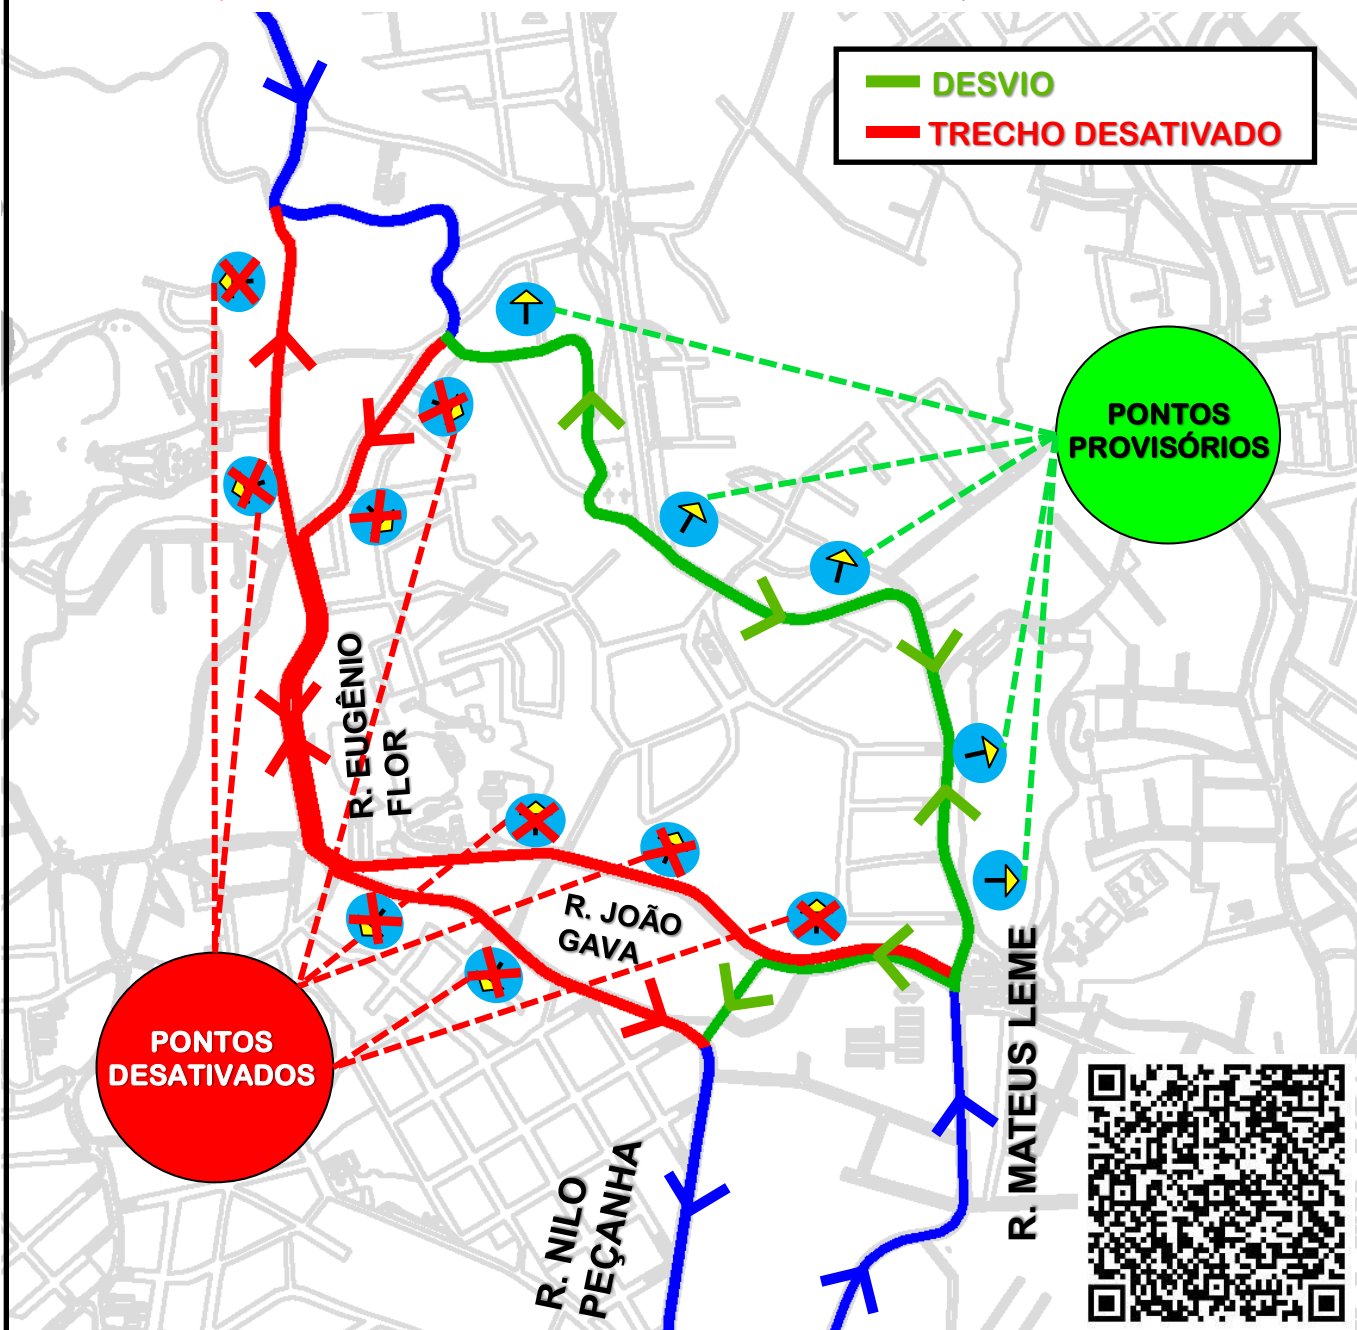

A07-TAMANDARÉ/PRAÇA 19 (LAMENHA)

DESVIO DE ITINERÁRIO

Em razão de evento na Pedreira Paulo Leminski, em **02/05/2026**, a linha **A07-TAMANDARÉ/PRAÇA 19 (LAMENHA)** realizará **desvio de itinerário a partir das 10h00**, conforme croqui abaixo:

Todos os horários e mudanças de linhas referentes ao Transporte Coletivo Metropolitano estão disponíveis através do site da AMEP, no menu TRANSPORTE COLETIVO.