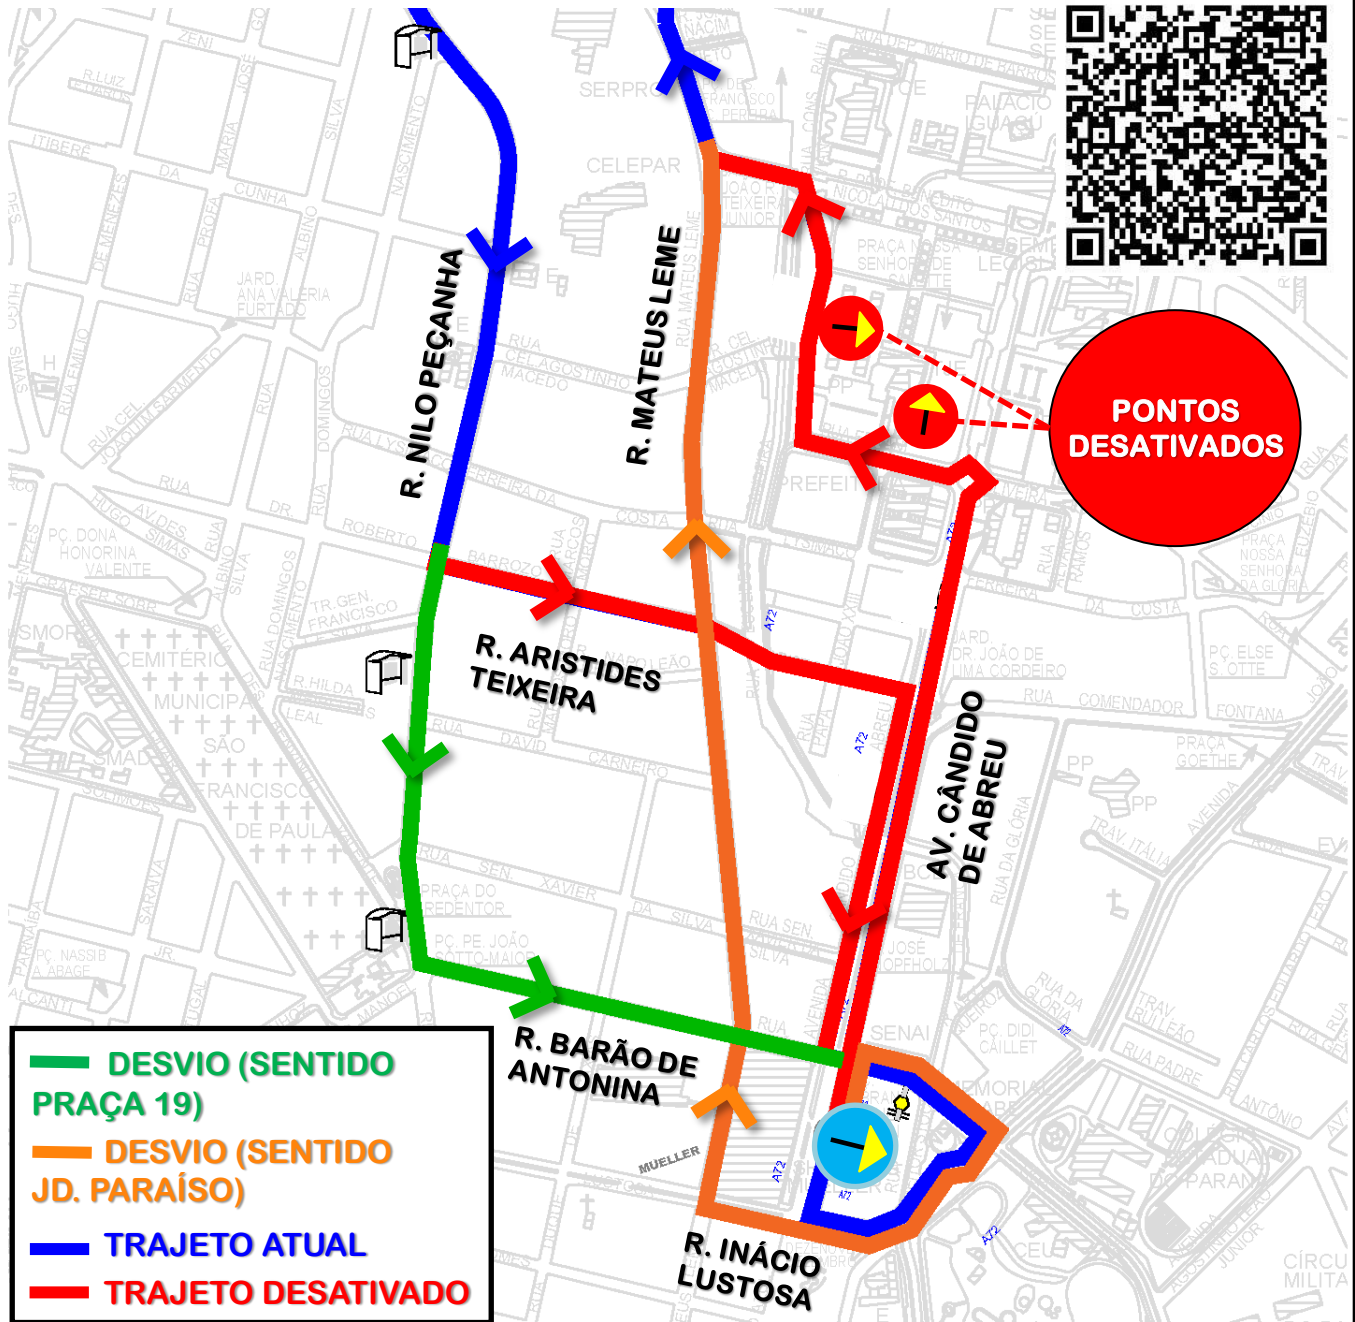

A72-JD.PARAÍSO/PRAÇA 19

DESVIO DE ITINERÁRIO

Em razão do evento “Circuito das Estações - Outono”, no dia **26/04/2026**, das **05h00 às 12h00**, a linha **A72-JD.PARAÍSO/PRAÇA 19** terá **desvio de itinerário**, conforme croqui abaixo:

- DESVIO (SENTIDO PRAÇA 19)
- DESVIO (SENTIDO JD. PARAÍSO)
- TRAJETO ATUAL
- TRAJETO DESATIVADO

Todos os horários e mudanças de linhas referentes ao Transporte Coletivo Metropolitano estão disponíveis através do site da AMEP, no menu TRANSPORTE COLETIVO.