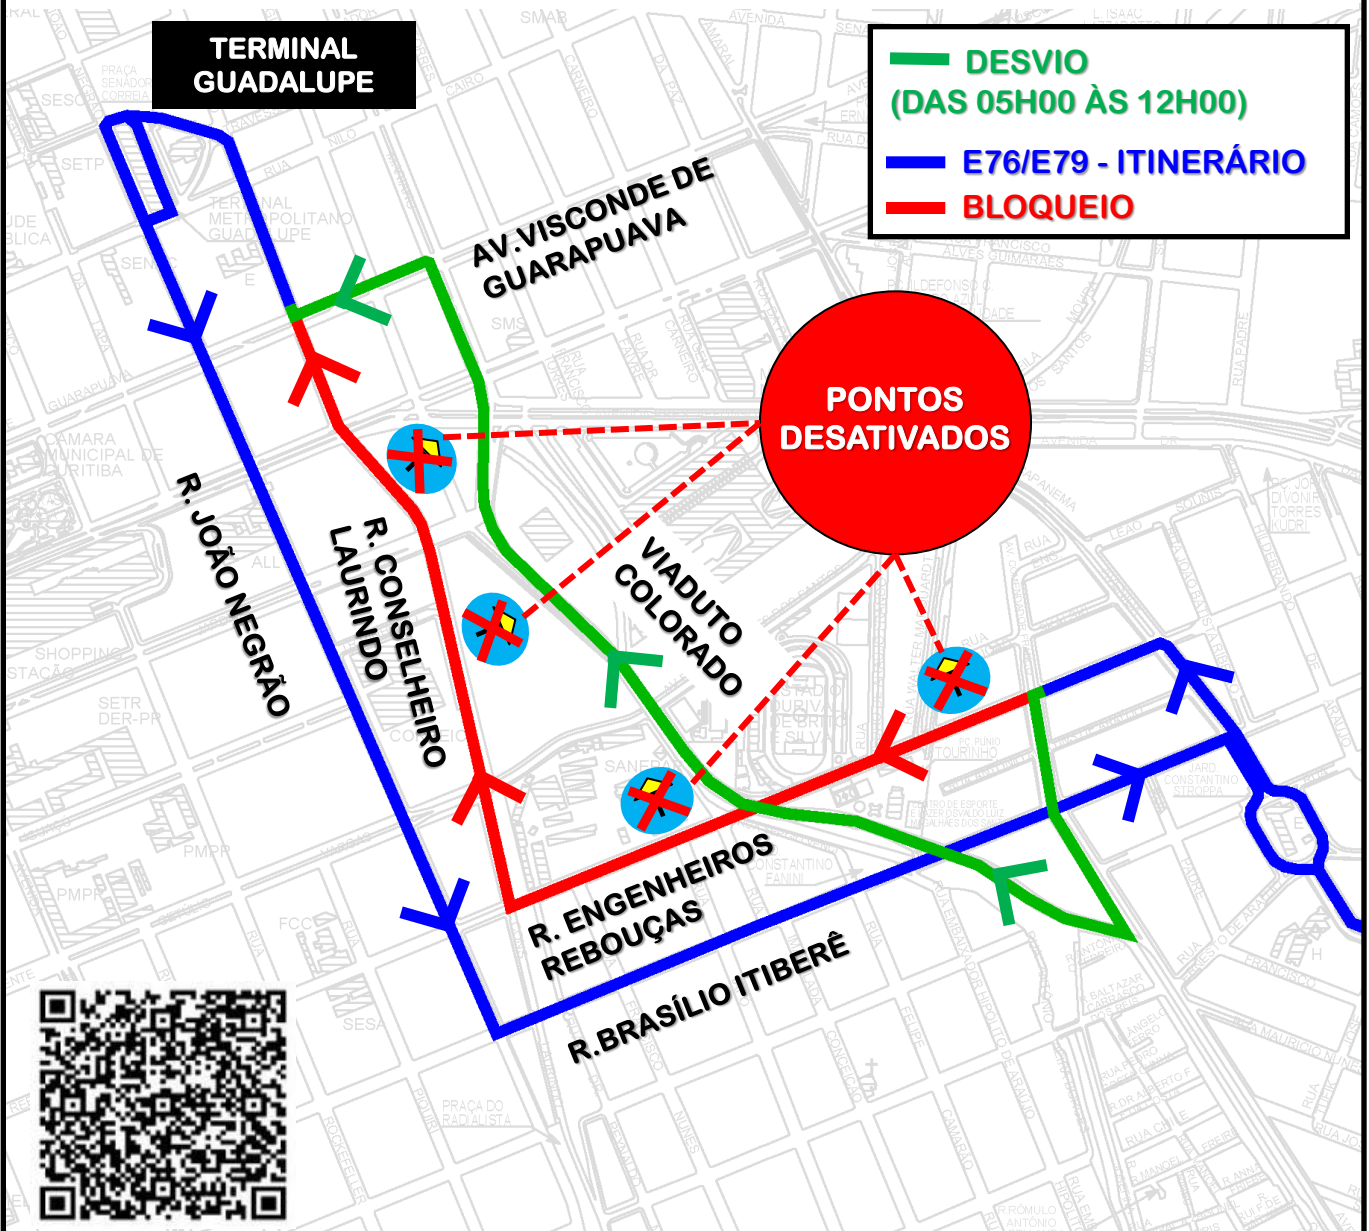

DESVIO DE ITINERÁRIO

Em razão do evento **"BIKE AND RUN"**, no dia 12/04/2026, as linhas **E76-POSTO PARIS/GUADALUPE** e **E79-JD. IZAURA/GUADALUPE (via JD. IPÊ)** efetuarão **desvio de itinerário sentido T. Guadalupe**, das **05h00 às 12h00**, conforme croqui abaixo:

Todos os horários e mudanças de linhas referentes ao Transporte Coletivo Metropolitano estão disponíveis através do site da AMEP, no menu **TRANSPORTE COLETIVO**.