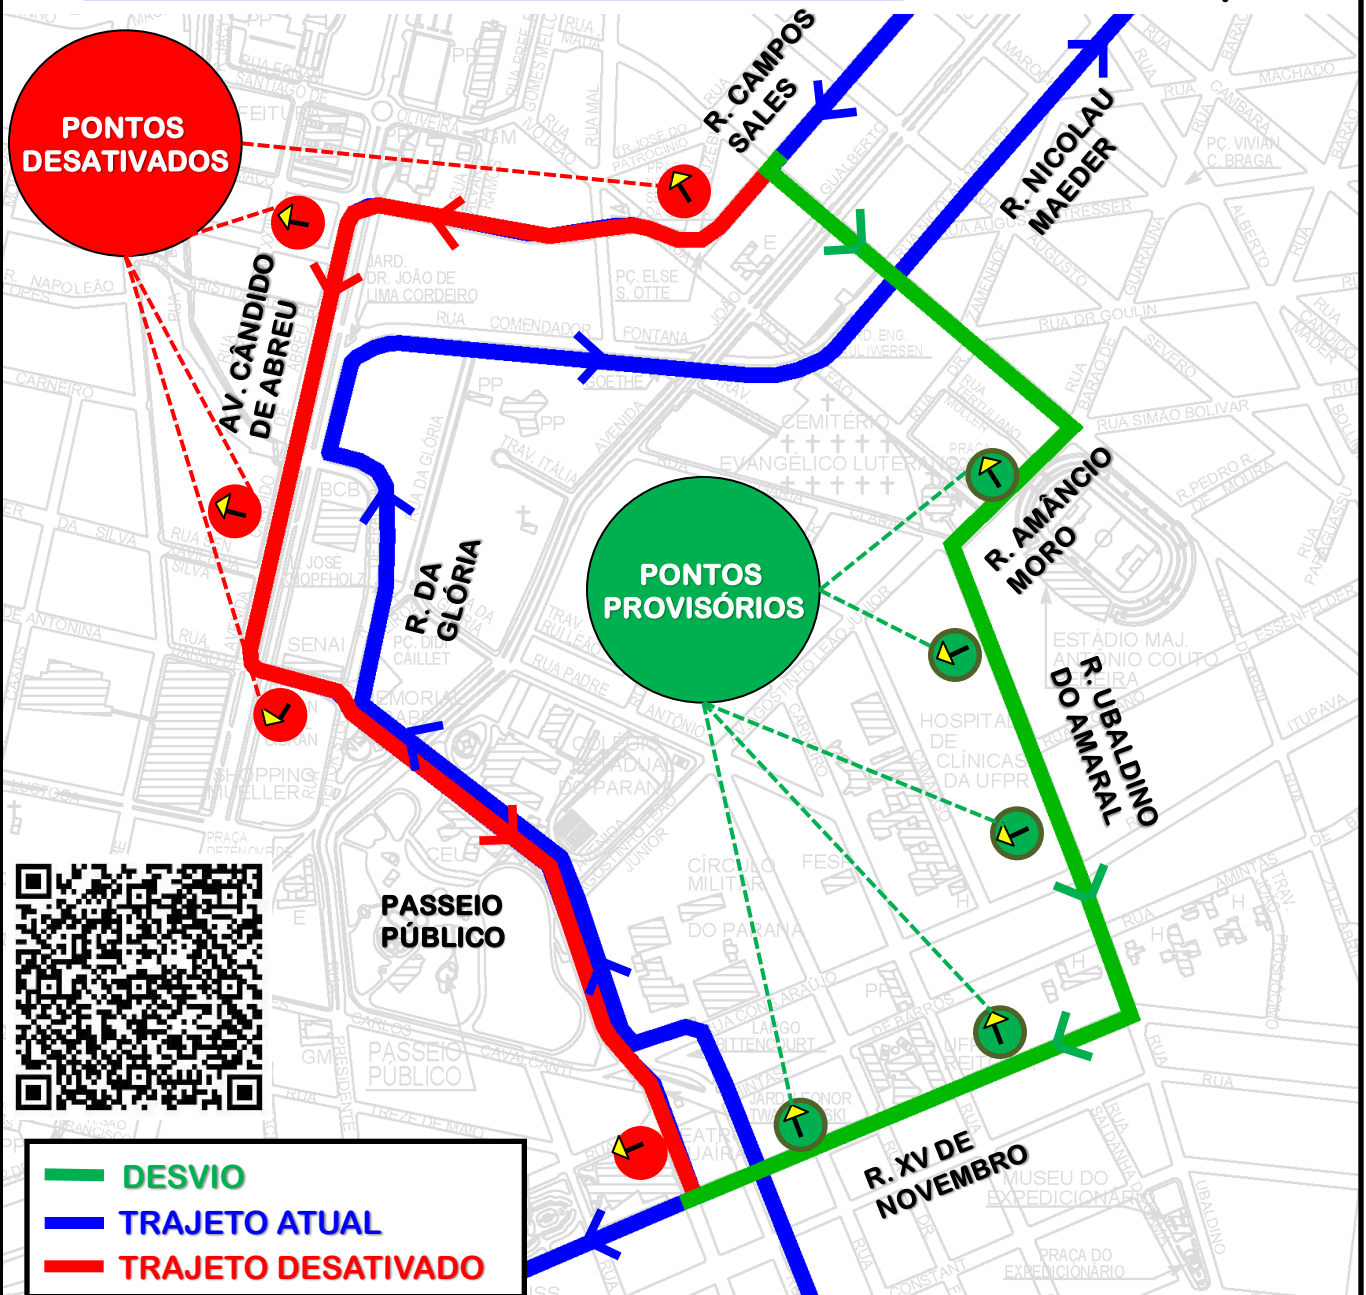

B89-GUARAITUBA/RUI BARBOSA (via MARACANÃ-CABRAL) DESVIO DE ITINERÁRIO

Em razão do evento **"2ª CORRIDA NACIONAL DO SESI"**,
a linha **B89-GUARAITUBA/RUI BARBOSA**
(via **MARACANÃ-CABRAL**) realizará, no dia **01/05/2026**,
desvio de itinerário das 05h00 às 12h00, conforme croqui:

Todos os horários e mudanças de linhas referentes ao Transporte Coletivo
Metropolitano estão disponíveis através do site da AMEP, no menu TRANSPORTE COLETIVO.