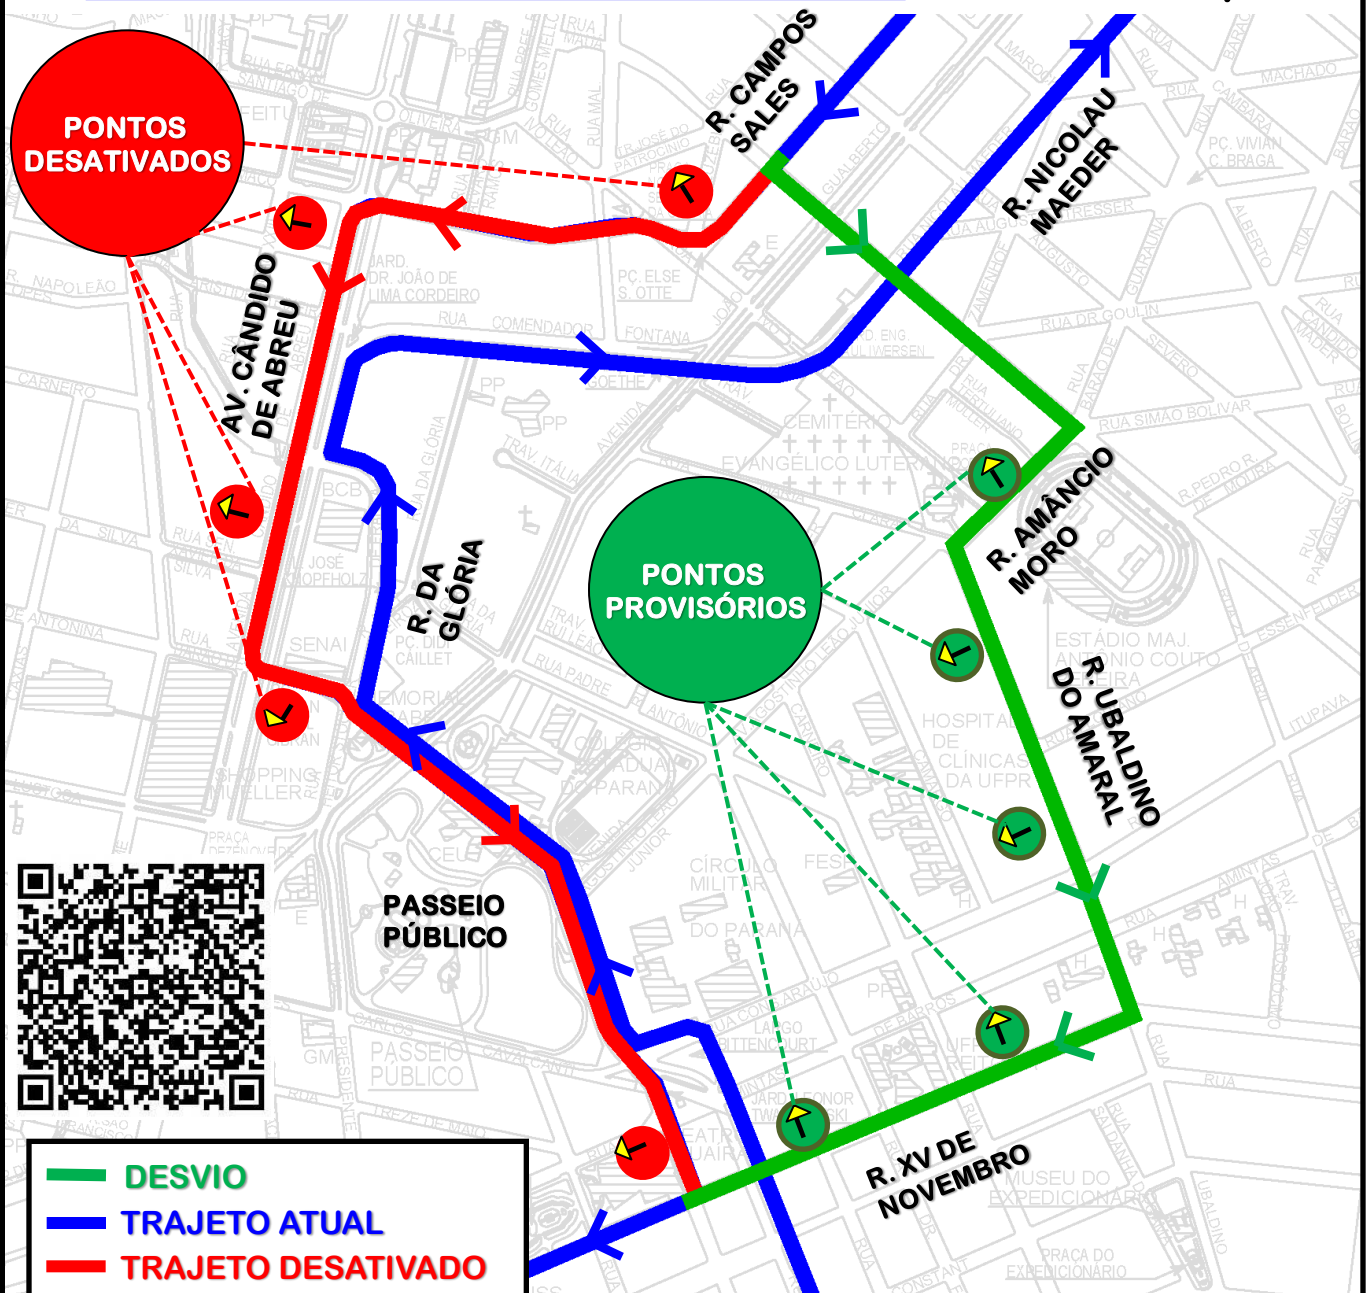

# B89-GUARAITUBA/RUI BARBOSA (via MARACANÃ-CABRAL) DESVIO DE ITINERÁRIO

Em razão do evento **“CIRCUITO DAS ESTAÇÕES - OUTONO”**,  
a linha **B89-GUARAITUBA/RUI BARBOSA**  
(via **MARACANÃ-CABRAL**) realizará, no dia **26/04/2026**,  
desvio de itinerário das **05h00 às 12h00**, conforme croqui:

Todos os horários e mudanças de linhas referentes ao Transporte Coletivo  
Metropolitano estão disponíveis através do site da AMEP, no menu TRANSPORTE COLETIVO.

AGÊNCIA DE ASSUNTOS METROPOLITANOS DO PARANÁ - AMEP  
Palácio das Araucárias - Rua Jacy Loureiro s/n  
Centro Cívico - 80530-140 - Curitiba - PR  
Fone: (41) 3320-6900 - [www.amep.pr.gov.br](http://www.amep.pr.gov.br)