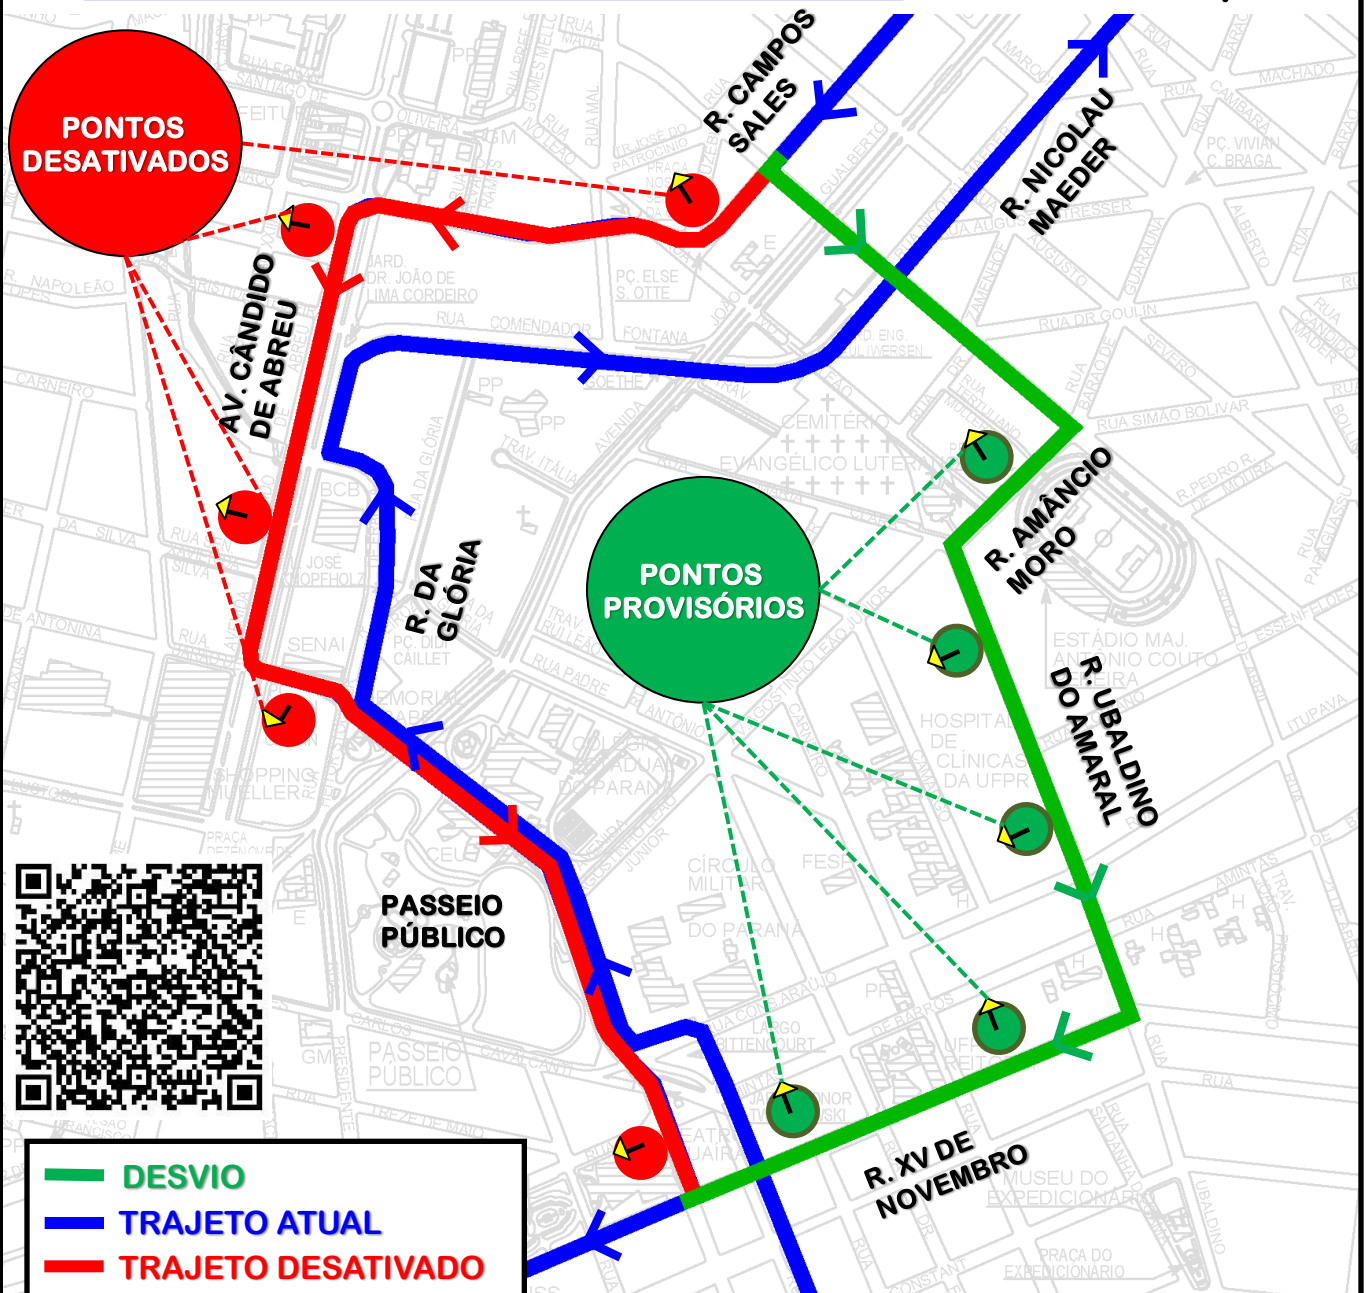

# B89-GUARAITUBA/RUI BARBOSA (via MARACANÃ-CABRAL) DESVIO DE ITINERÁRIO

Em razão do evento “**KM1 – Corrida da Polícia Federal**”, a linha **B89-GUARAITUBA/RUI BARBOSA** (via **MARACANÃ-CABRAL**) realizará, no dia **05/04/2026**, desvio de itinerário das **05h00 às 12h00**, conforme croqui:

Todos os horários e mudanças de linhas referentes ao Transporte Coletivo Metropolitano estão disponíveis através do site da AMEP, no menu TRANSPORTE COLETIVO.