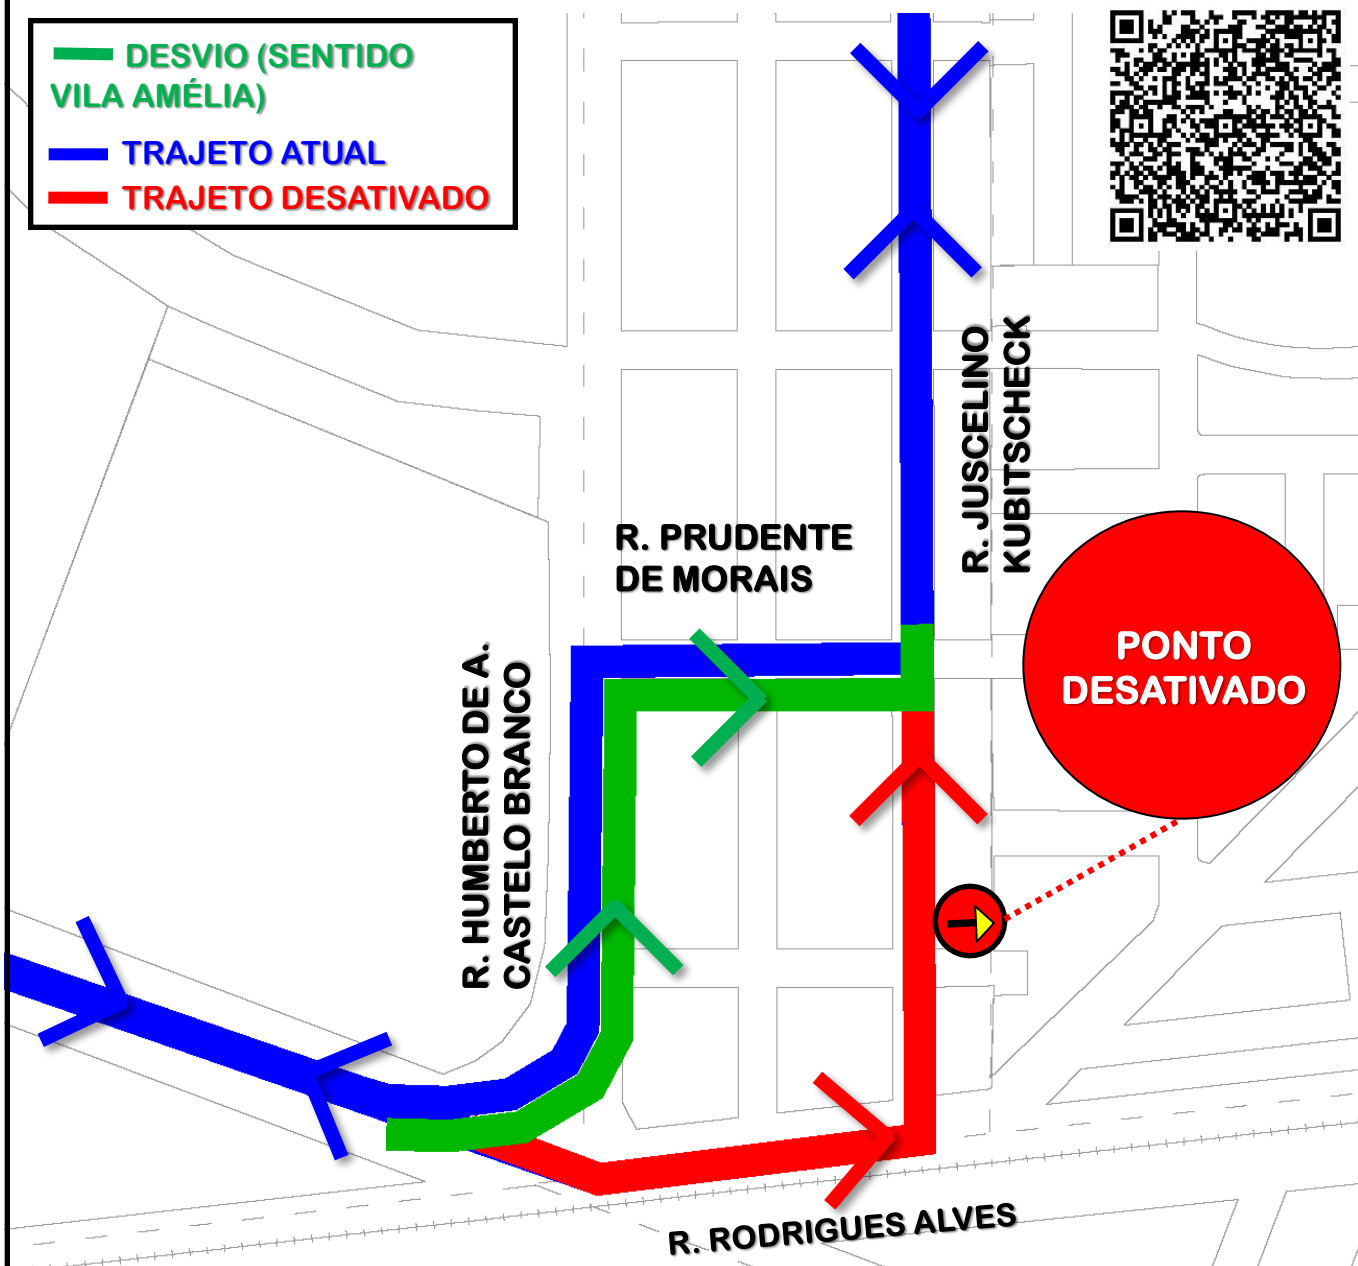

C25-VILA AMÉLIA

DESVIO DE ITINERÁRIO

Em função de obras na Rua Rodrigues Alves, a linha **C25-VILA AMÉLIA** realizará **desvio de itinerário sentido Vila Amélia**, a partir do dia **08/04/2026**, conforme croqui abaixo:

- DESVIO (SENTIDO VILA AMÉLIA)
- TRAJETO ATUAL
- TRAJETO DESATIVADO

Todos os horários e mudanças de linhas referentes ao Transporte Coletivo Metropolitano estão disponíveis através do site da AMEP, no menu TRANSPORTE COLETIVO.

AGÊNCIA DE ASSUNTOS METROPOLITANOS DO PARANÁ - AMEP
Palácio das Araucárias - Rua Jacy Loureiro s/n
Centro Cívico - 80530-140 - Curitiba - PR
Fone: (41) 3320-6900 - www.amep.pr.gov.br