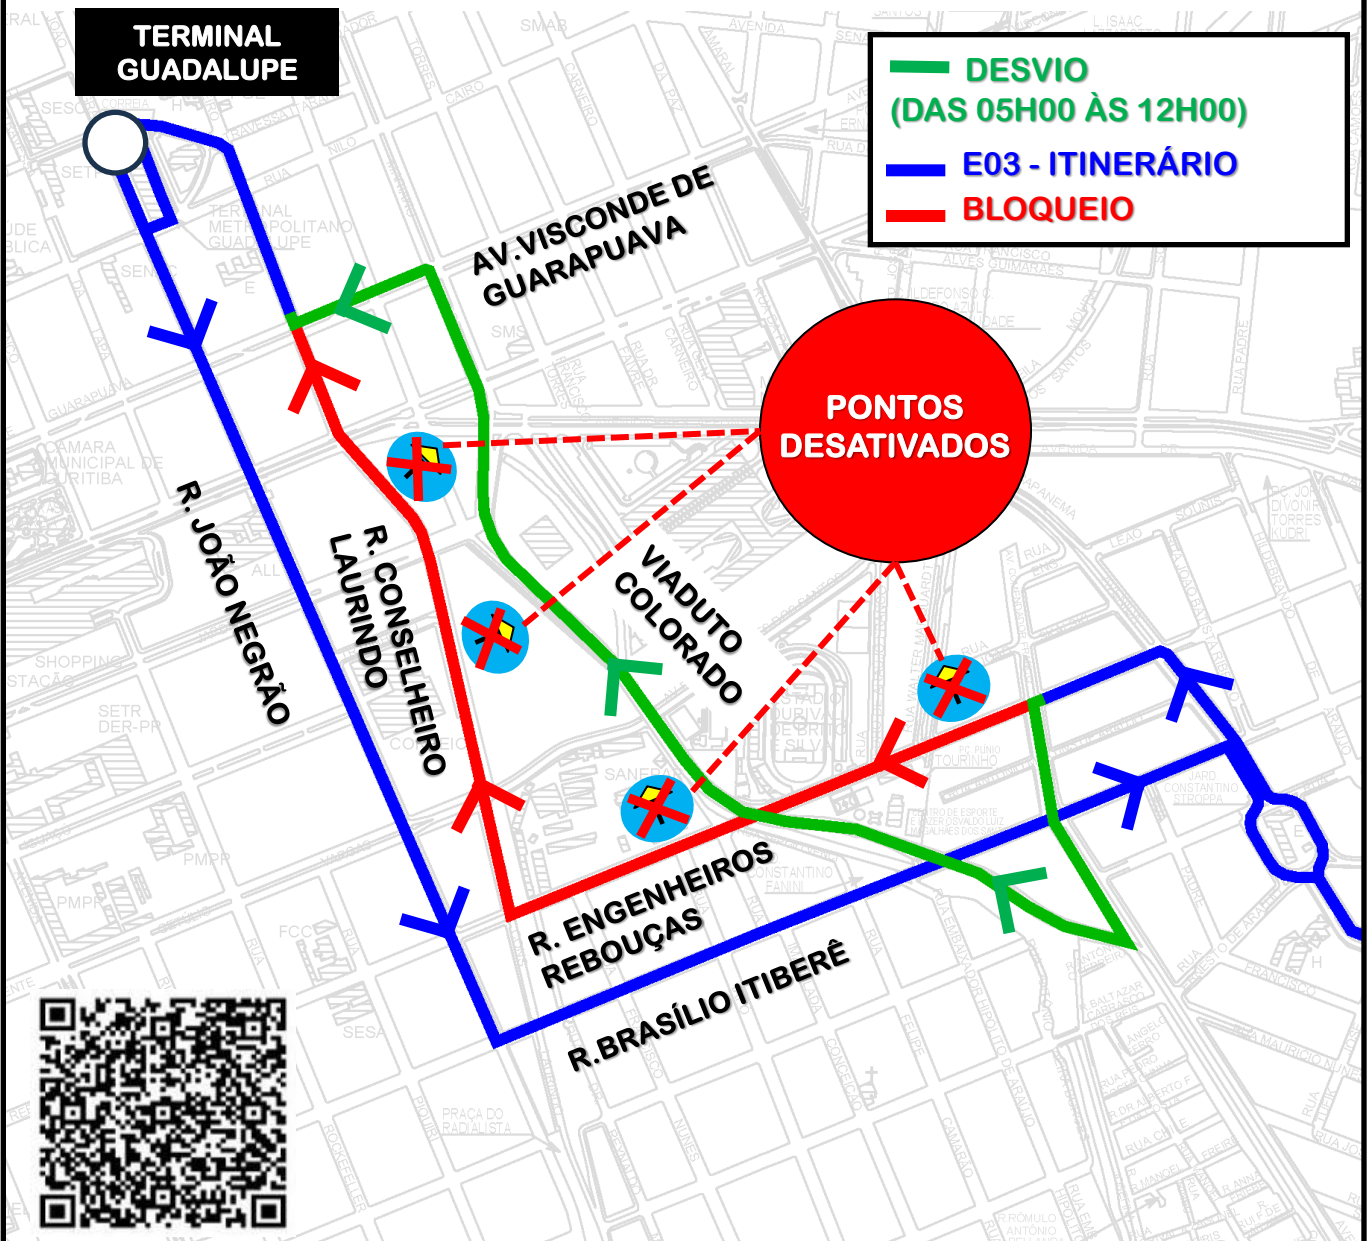

DESVIO DE ITINERÁRIO

Em razão do evento **“BIKE AND RUN”**, no dia 12/04/2026, a linha **E03-AFONSO PENA/GUADALUPE** efetuará desvio de itinerário sentido T. GUADALUPE, das **05h00 às 12h00**, conforme croqui abaixo:

Todos os horários e mudanças de linhas referentes ao Transporte Coletivo Metropolitano estão disponíveis através do site da AMEP, no menu **TRANSPORTE COLETIVO**.