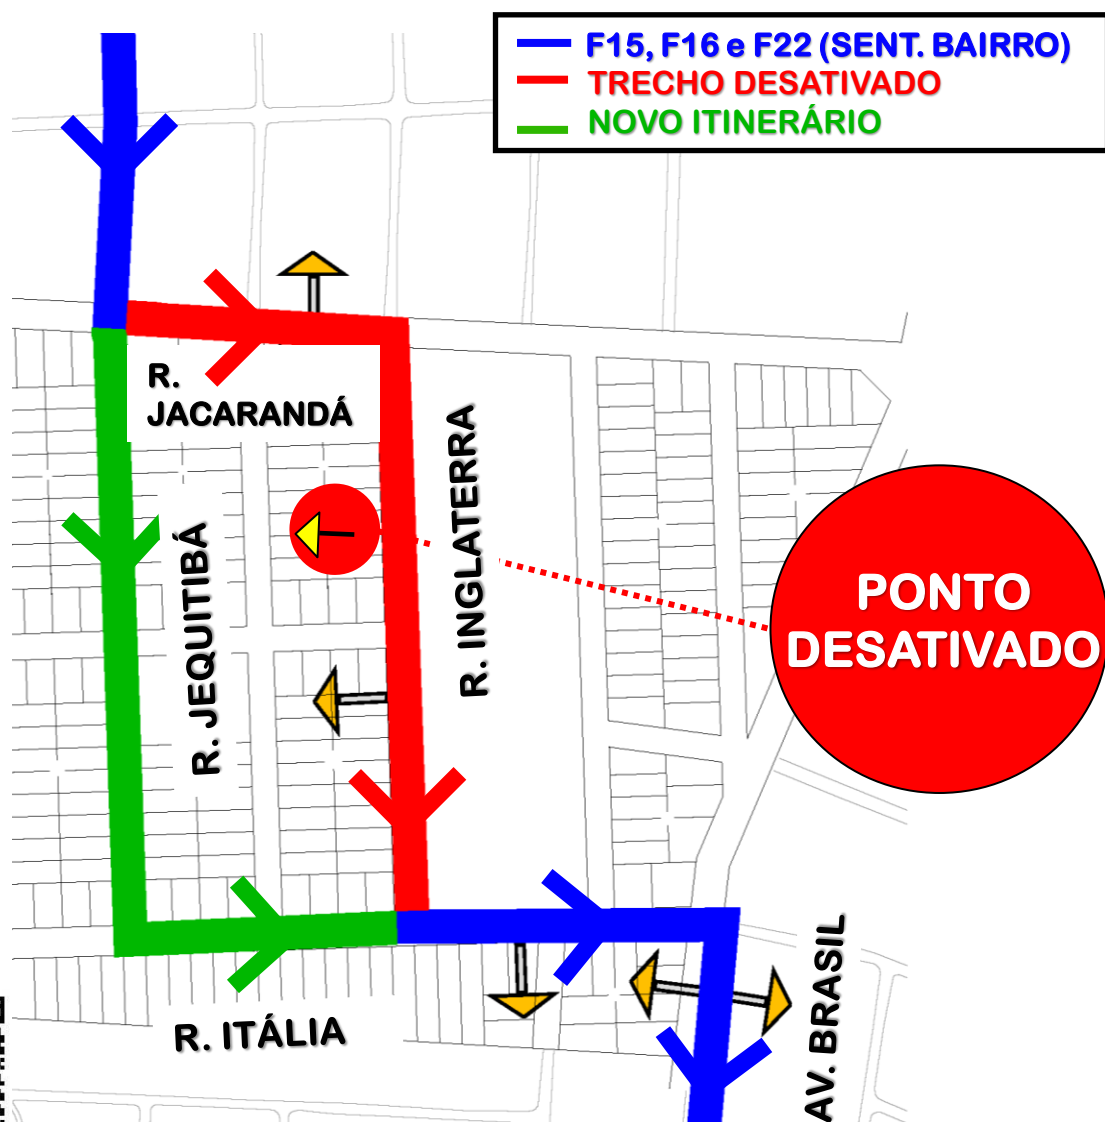

DESVIO DE ITINERÁRIO

Em razão de evento de Dia do Trabalhador na Praça Brasil, no dia **01/05/2026 durante o dia todo**, as linhas **F15-GRALHA AZUL, F16-NAÇÕES I e F22-NAÇÕES II** realizarão **desvio de itinerário SENTIDO BAIRRO**, conforme croqui abaixo:

Todos os horários e mudanças de linhas referentes ao Transporte Coletivo Metropolitano estão disponíveis através do site da AMEP, no menu TRANSPORTE COLETIVO.