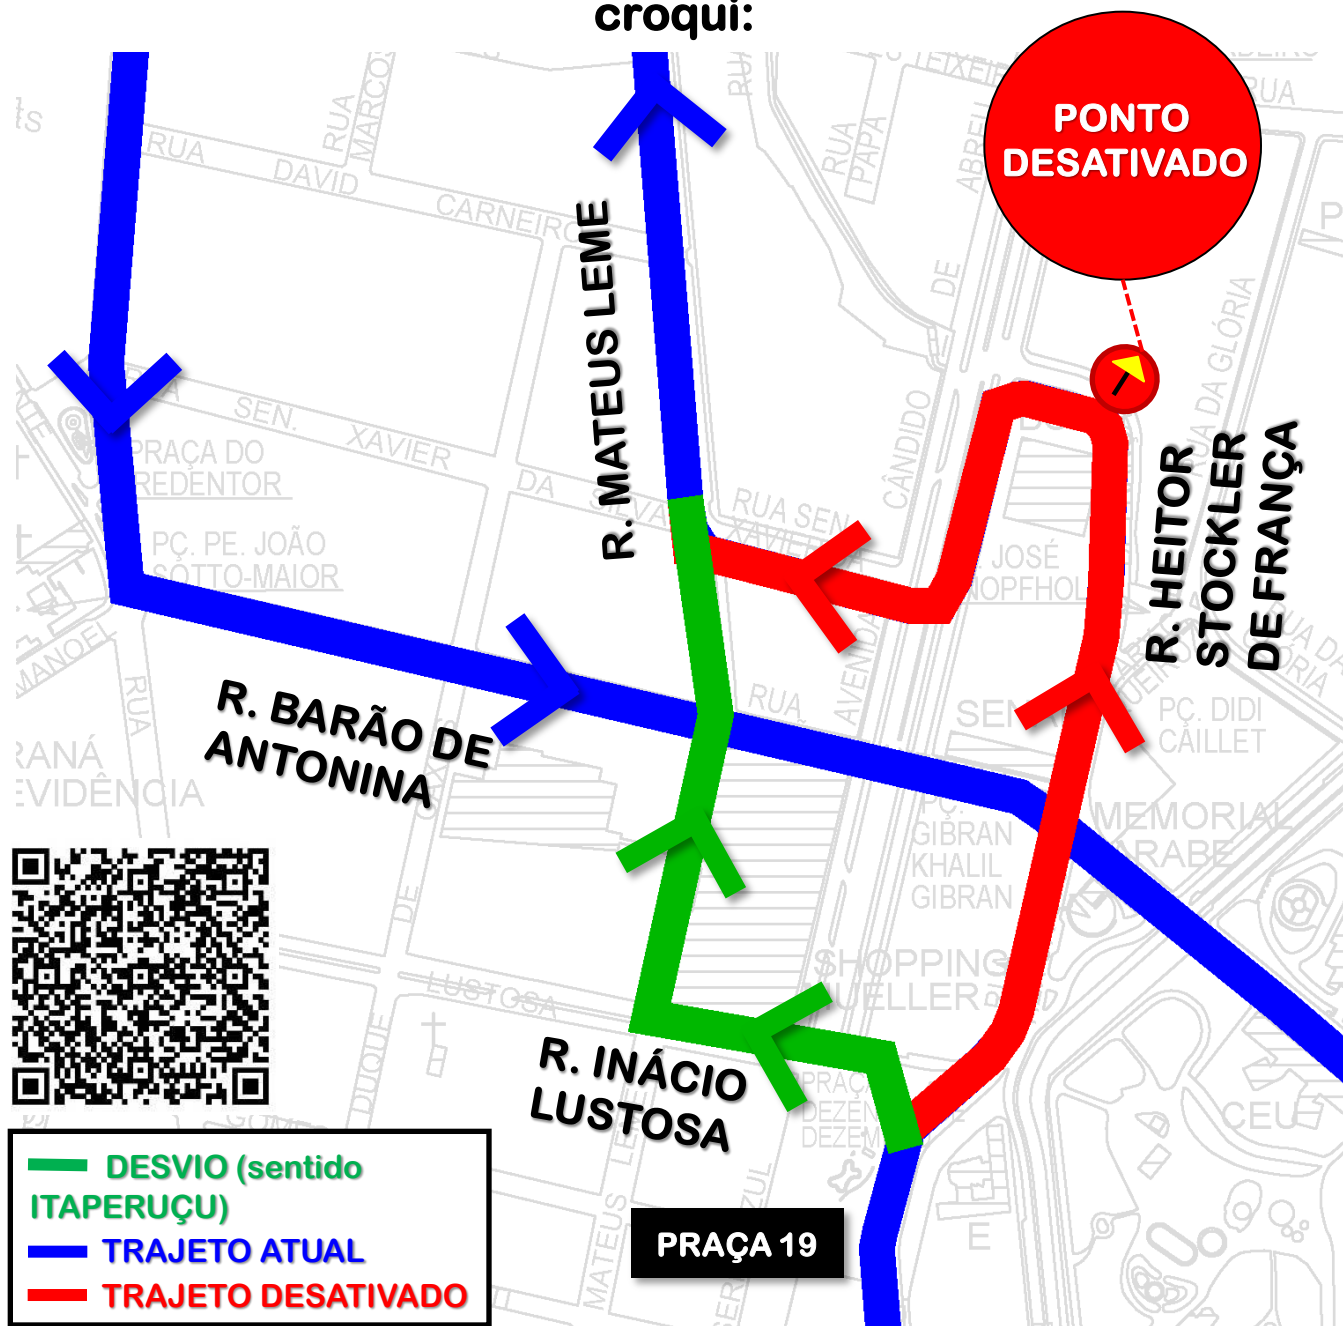

K01-ITAPERUÇU (TAMAN.-MINÉRIOS)/GUADALUPE

DESVIO DE ITINERÁRIO

Em razão do evento “Circuito das Estações - Outono”, a linha **K01-ITAPERUÇU (TAMANDARÉ-MINÉRIOS)/GUADALUPE** realizará, no dia **26/04/2026**, **desvio de itinerário das 05h00 às 12h00**, conforme

croqui:

Todos os horários e mudanças de linhas referentes ao Transporte Coletivo Metropolitano estão disponíveis através do site da AMEP, no menu TRANSPORTE COLETIVO.