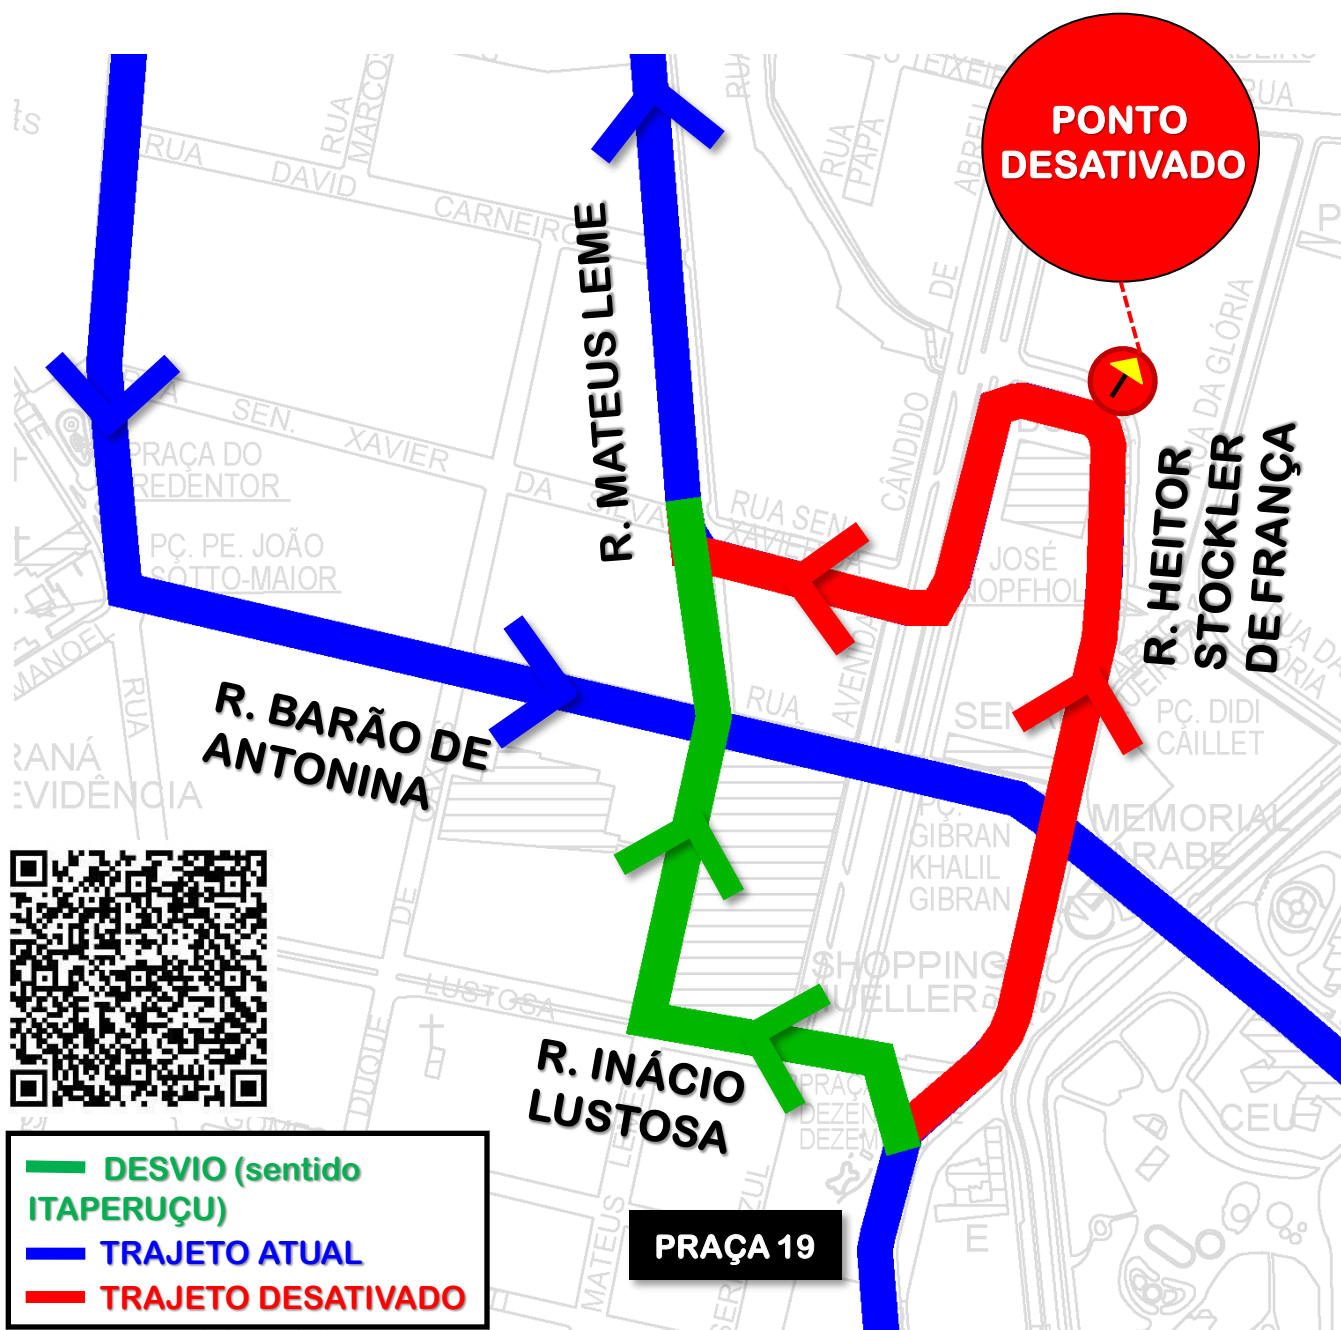

K01-ITAPERUÇU (TAMAN.-MINÉRIOS)/GUADALUPE

DESVIO DE ITINERÁRIO

Em razão do evento “**KM1 - Corrida da Polícia Federal**”, a linha **K01-ITAPERUÇU (TAMANDARÉ-MINÉRIOS)/GUADALUPE** realizará, no dia **05/04/2026**, **desvio de itinerário das 05h00 às 12h00**, conforme croqui:

Todos os horários e mudanças de linhas referentes ao Transporte Coletivo Metropolitano estão disponíveis através do site da AMEP, no menu TRANSPORTE COLETIVO.