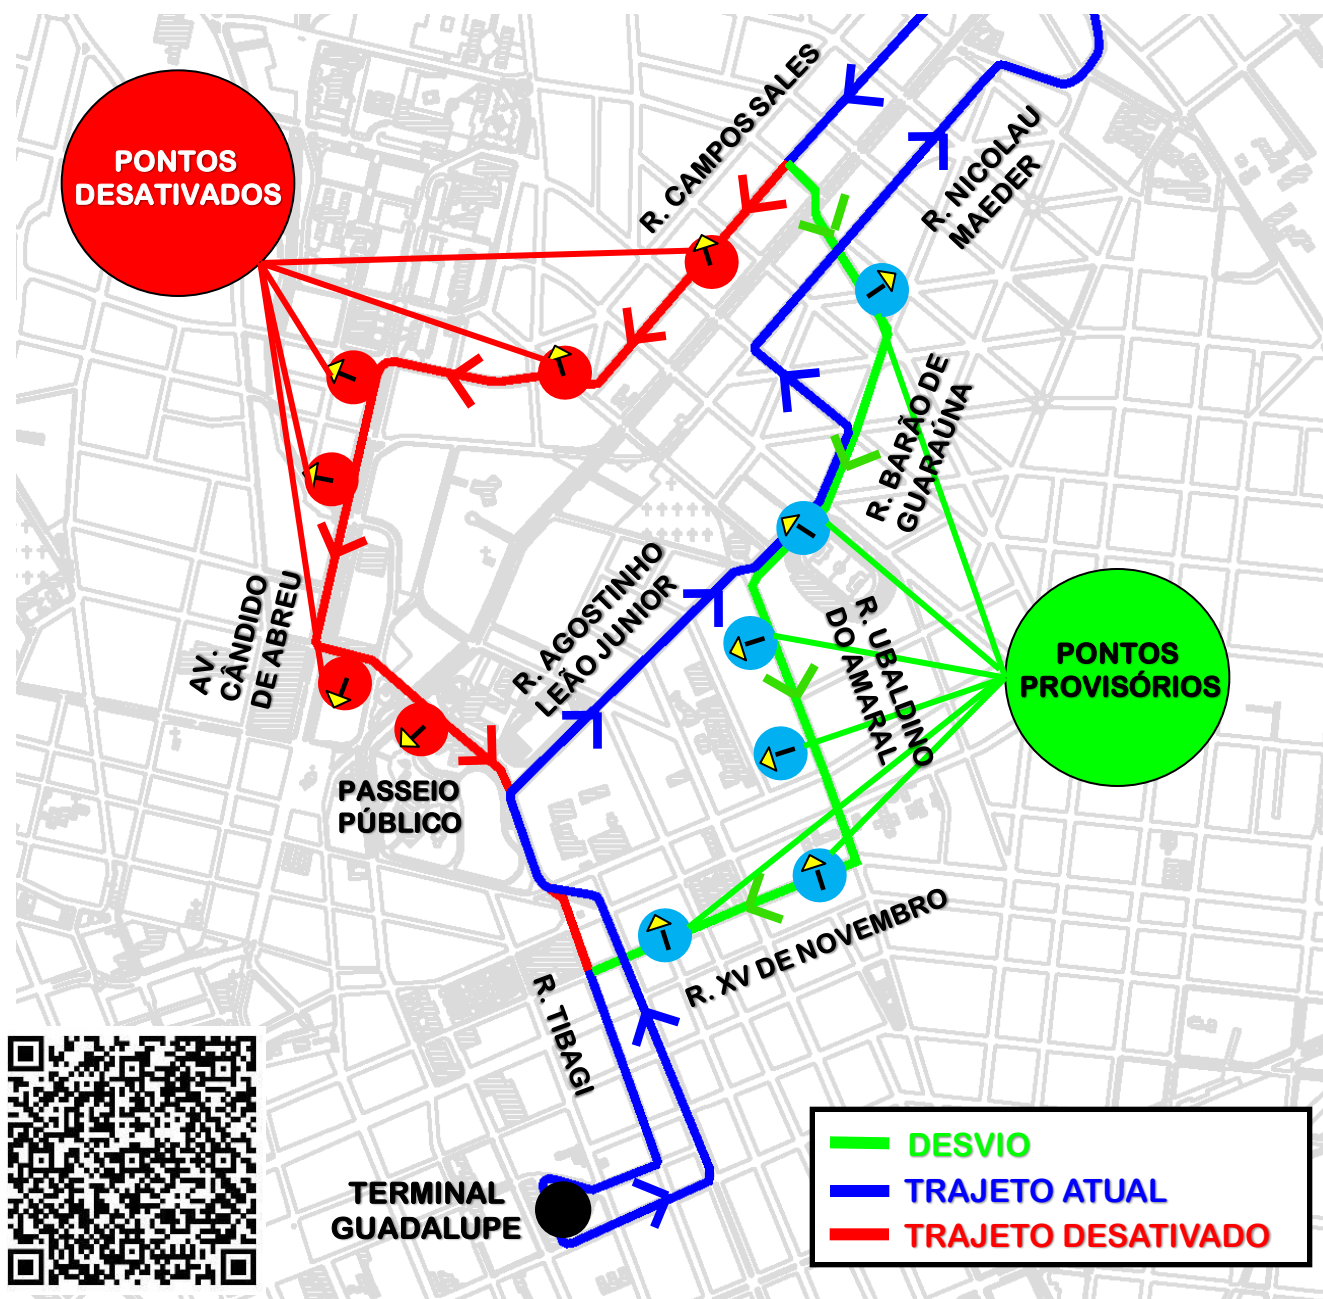

# DESVIO DE ITINERÁRIO

Em razão do evento “2ª Corrida Nacional do SESI”, as linhas **N61-CAMPINA GRANDE DO SUL/GUADALUPE** e **O62-QUATRO BARRAS/GUADALUPE (via ESTAÇÃO ATUBA)** realizarão **desvio de itinerário** no dia **01/05/2026**, das **05h00 às 12h00**, conforme croqui:

Todos os horários e mudanças de linhas referentes ao Transporte Coletivo Metropolitano estão disponíveis através do site da AMEP, no menu TRANSPORTE COLETIVO.