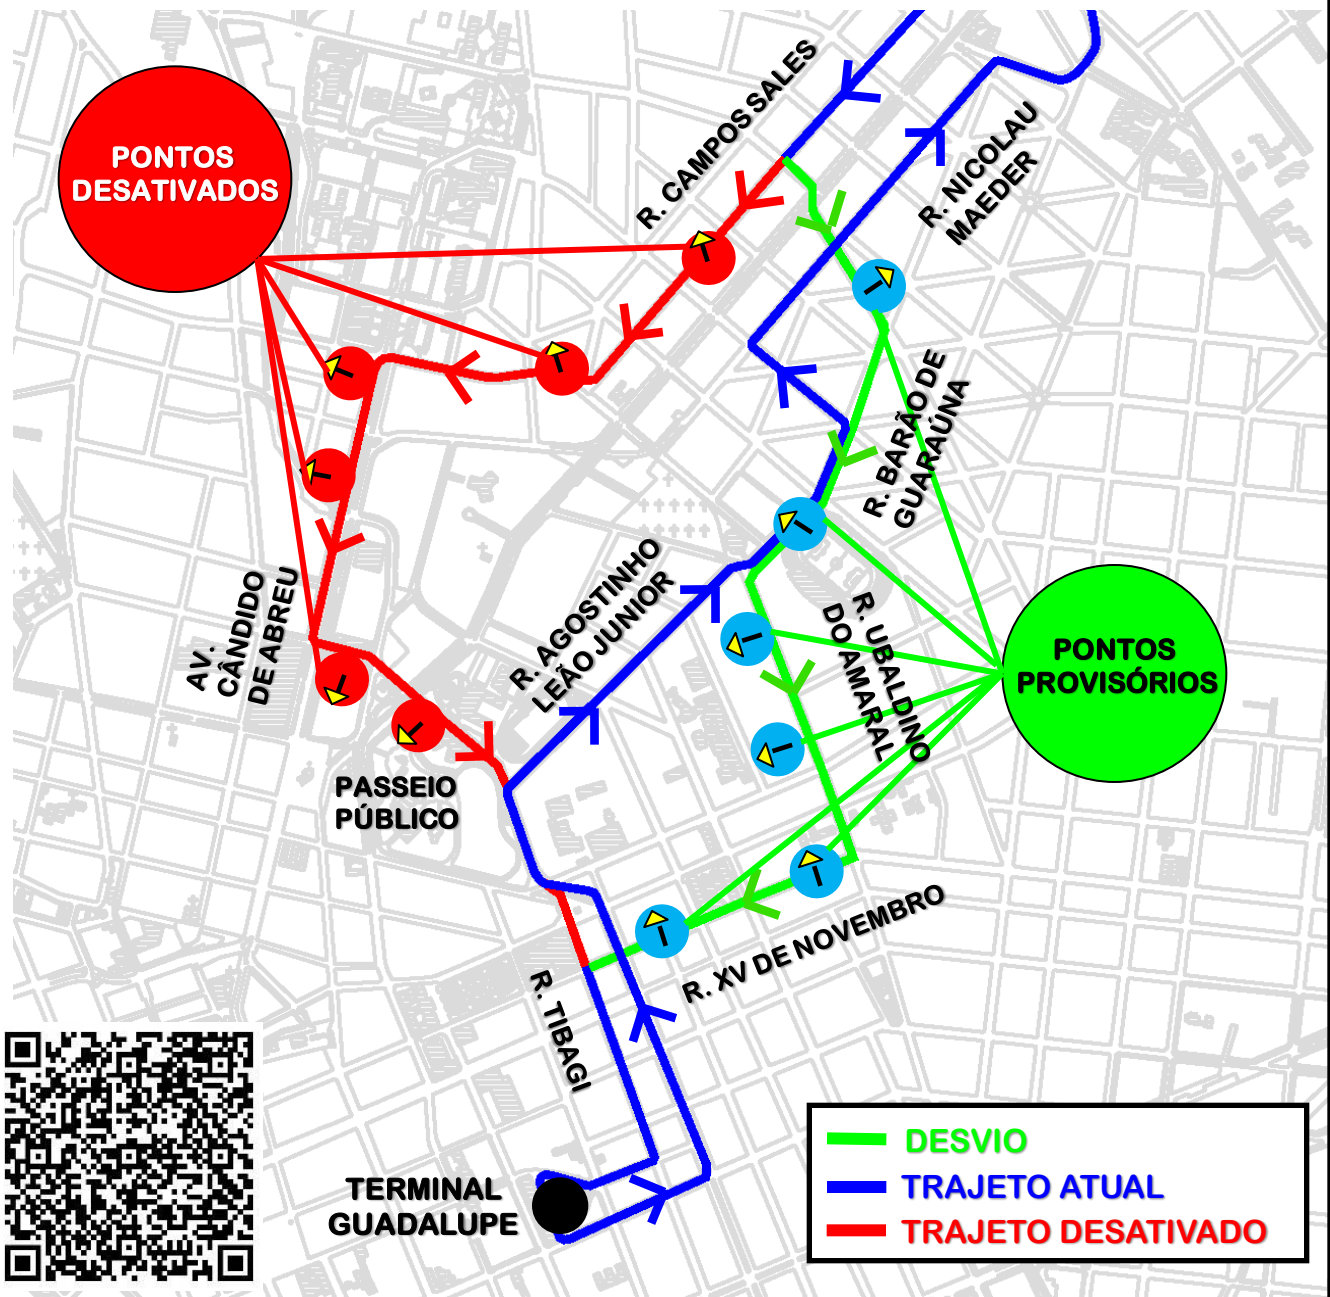

DESVIO DE ITINERÁRIO

Em razão do evento “Circuito das Estações - Outono”, as linhas **N61-CAMPINA GRANDE DO SUL/GUADALUPE** e **O62-QUATRO BARRAS/GUADALUPE (via ESTAÇÃO ATUBA)** realizarão **desvio de itinerário** no dia **26/04/2026**, das **05h00 às 12h00**, conforme croqui:

Todos os horários e mudanças de linhas referentes ao Transporte Coletivo Metropolitano estão disponíveis através do site da AMEP, no menu TRANSPORTE COLETIVO.