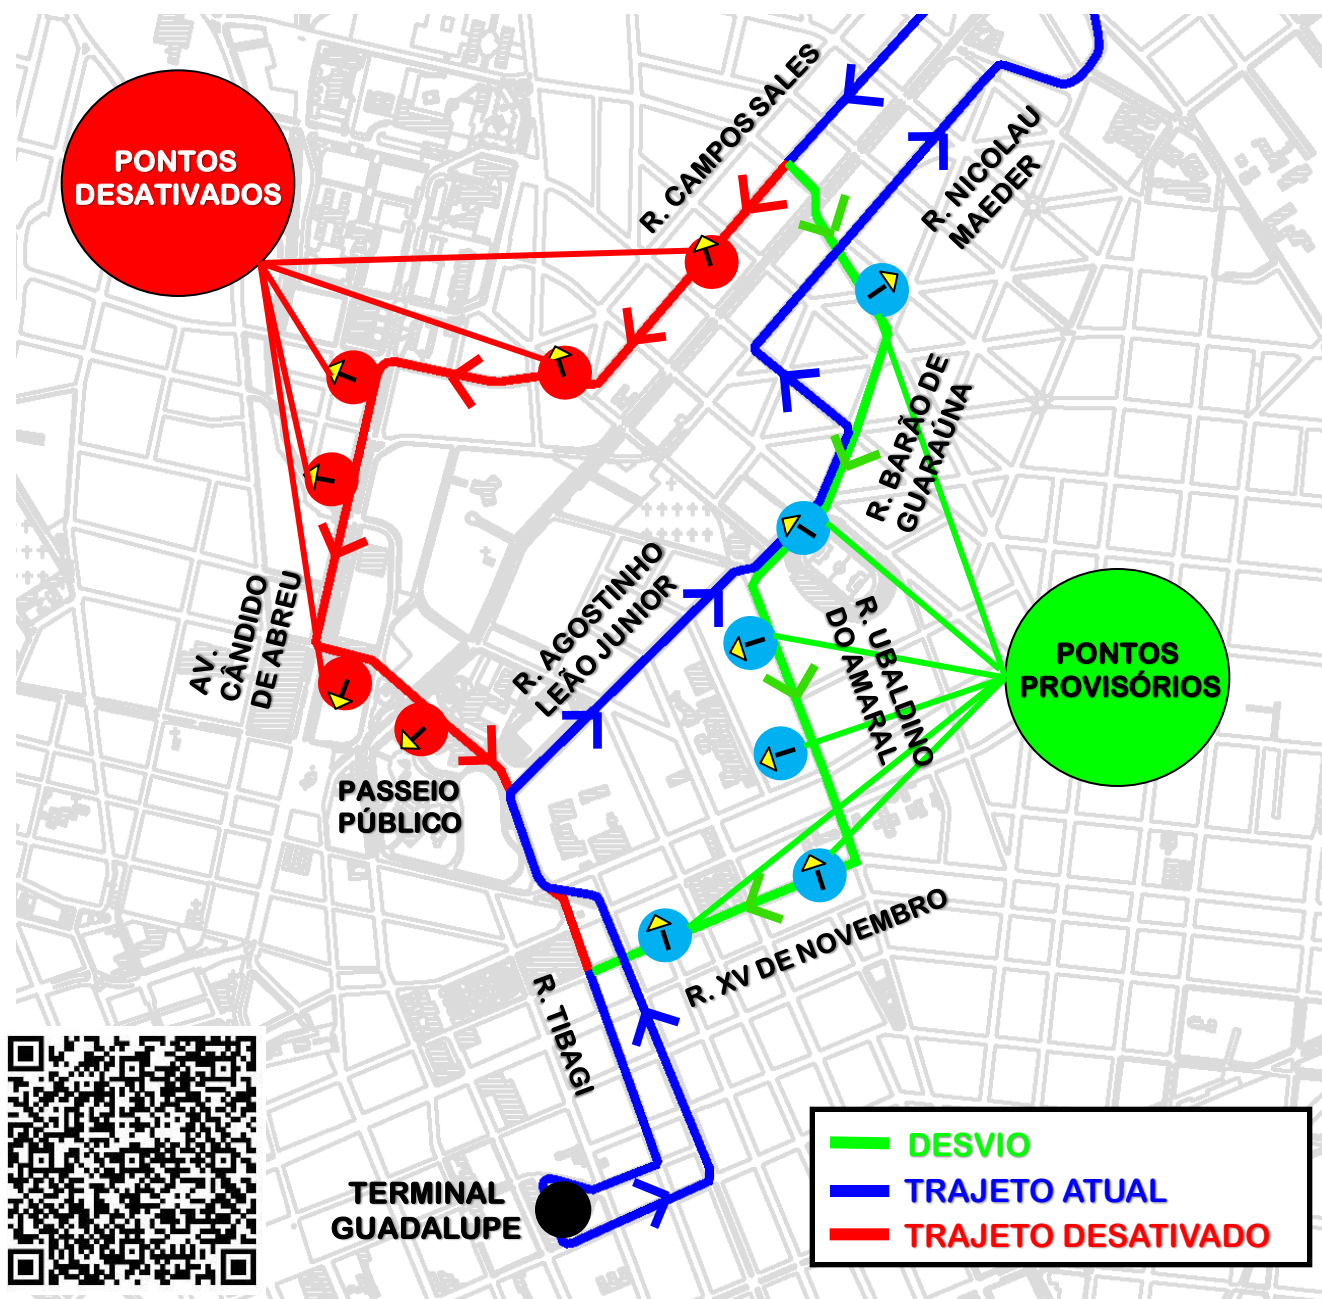

DESVIO DE ITINERÁRIO

Em razão do evento “**KM1 - Corrida da Polícia Federal**”, as linhas **N61-CAMPINA GRANDE DO SUL/GUADALUPE** e **O62-QUATRO BARRAS/GUADALUPE (via ESTAÇÃO ATUBA)** realizarão **desvio de itinerário** no dia **05/04/2026**, das **05h00 às 12h00**, conforme croqui:

Todos os horários e mudanças de linhas referentes ao Transporte Coletivo Metropolitano estão disponíveis através do site da AMEP, no menu TRANSPORTE COLETIVO.