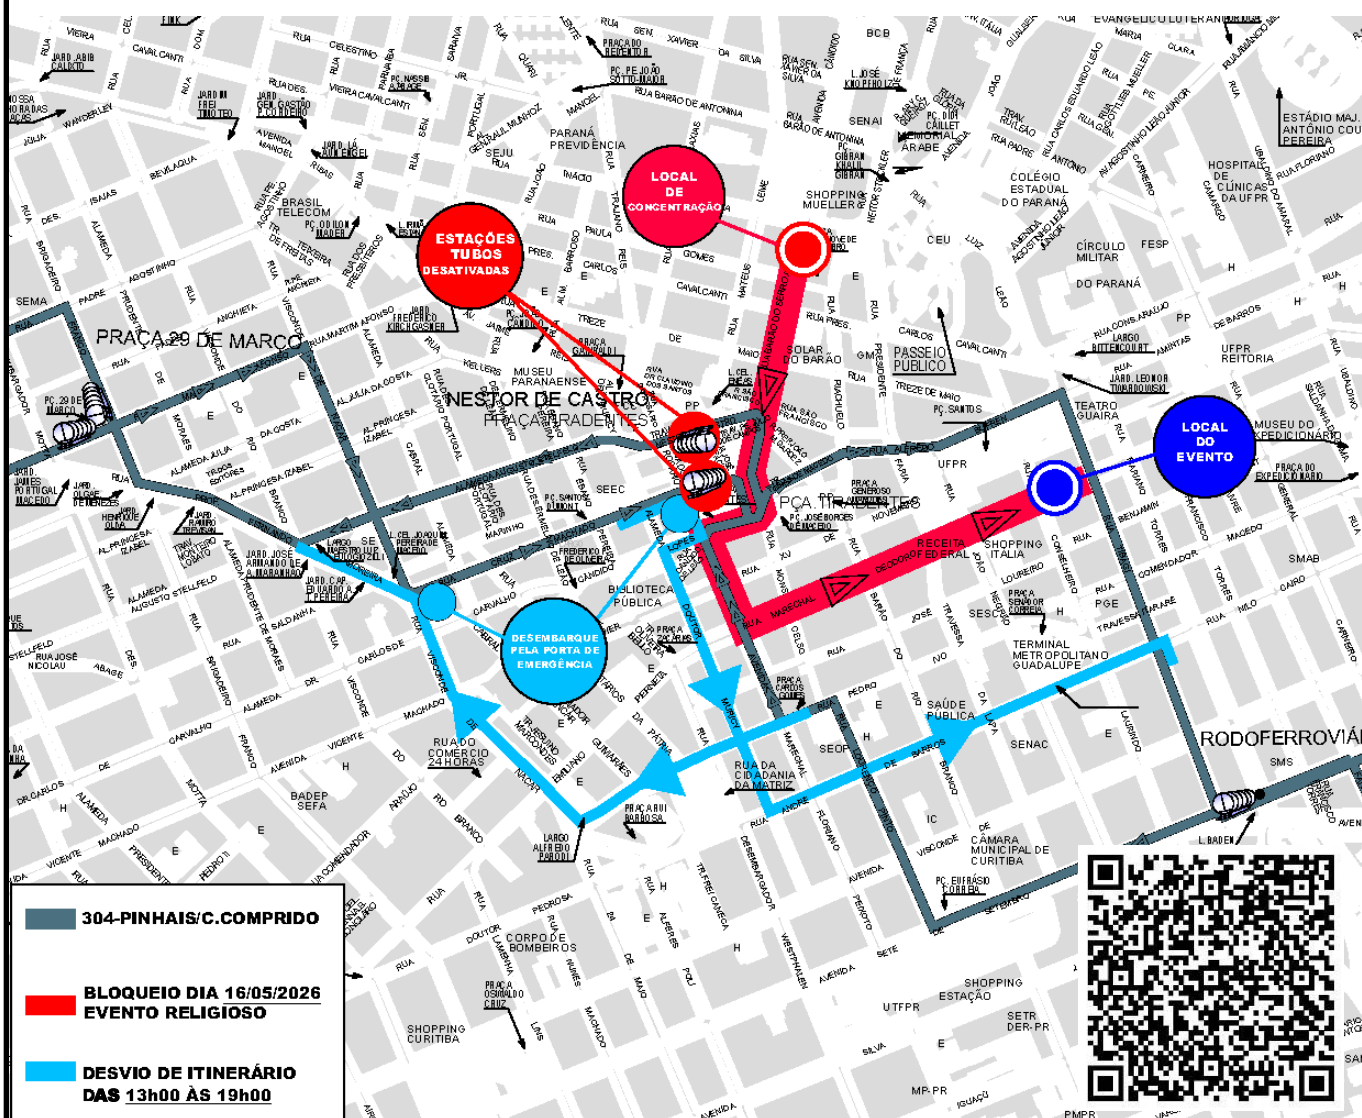

304-PINHAIS/C.COMPRIDO- **DESVIO**

Em razão do evento “**MARCHA PARA JESUS**”, a linha **304-PINHAIS/C.COMPRIDO** efetuará **desvio de itinerário** no dia **16/05/2026**, e não realizará embarque/desembarque nas estações **PRAÇA TIRADENTES e NESTOR DE CASTRO**, das **13h00 às 19h00**, conforme croqui abaixo:

Todos os horários e mudanças de linhas referentes ao Transporte Coletivo Metropolitano estão disponíveis através do site da AMEP, no menu **TRANSPORTE COLETIVO**.

AGÊNCIA DE ASSUNTOS METROPOLITANOS DO PARANÁ - AMEP
Palácio das Araucárias - Rua Jacy Loureiro s/n
Centro Cívico - 80530-140 - Curitiba - PR
Fone: (41) 3320-6900 - www.amep.pr.gov.br