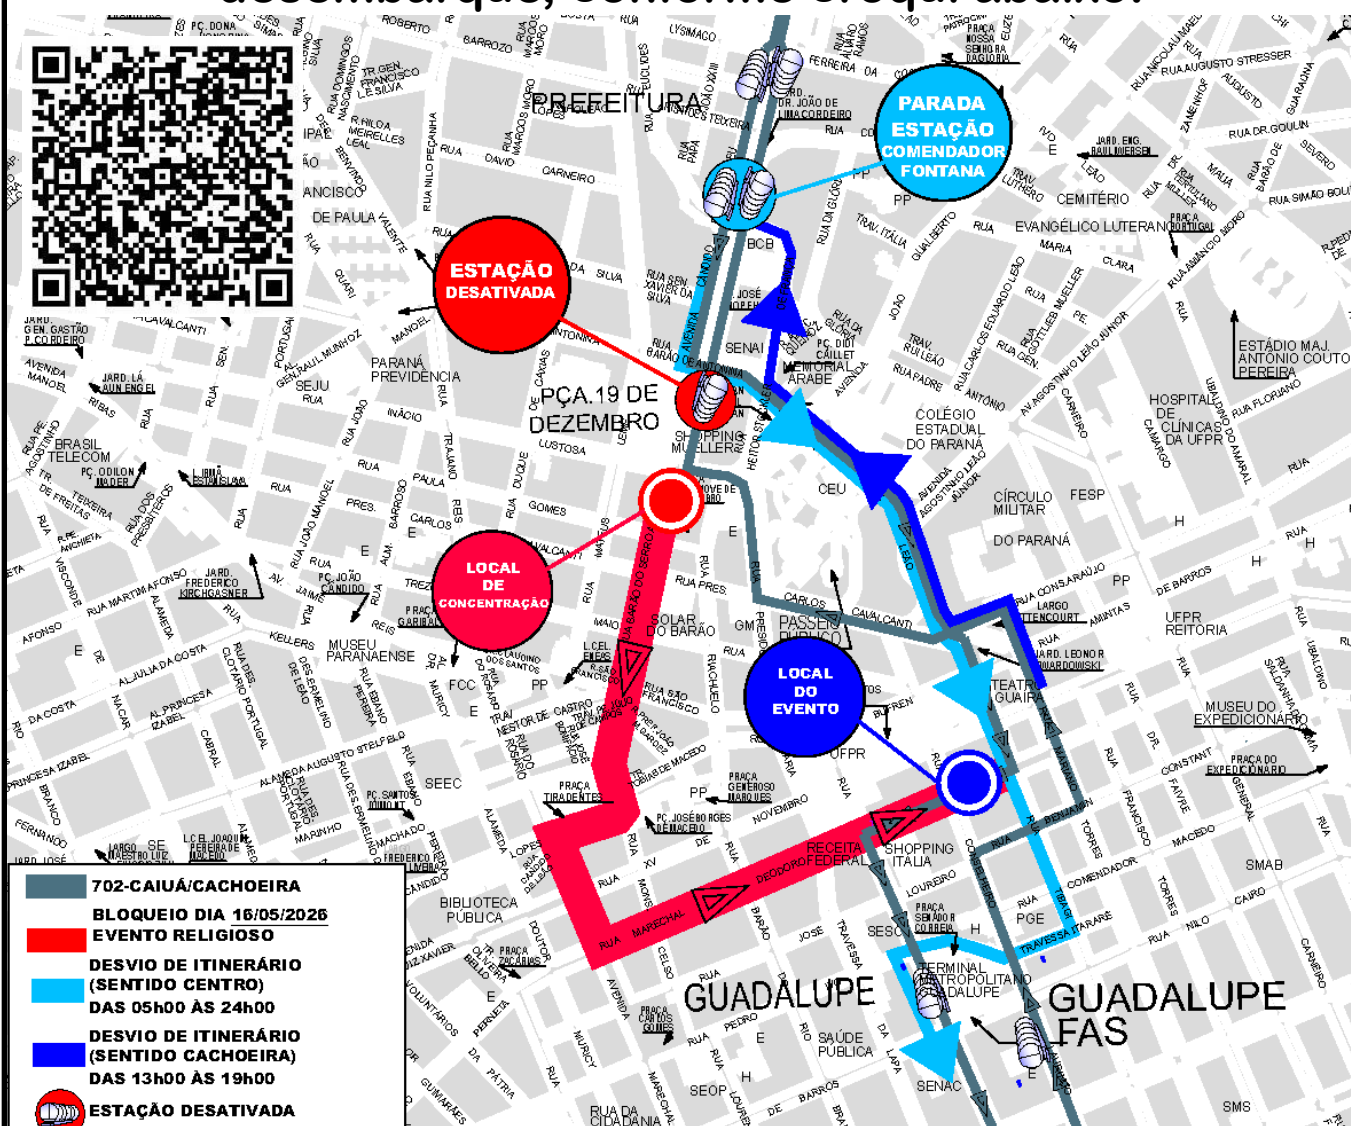

702-CAIUÁ/CACHOEIRA - DESVIO

Em razão do evento **"MARCHA PARA JESUS"**, a linha **702-CAIUÁ/CACHOEIRA** efetuará **desvio de itinerário** no dia **16/05/2026**, e **não realizará** embarque/desembarque na estação tubo **PRAÇA 19 DE DEZEMBRO**, **das 13h00 às 19h00** **sentido Cachoeira**. Utilizar a estação tubo **COMENDADOR FONTANA** para embarque e desembarque, conforme croqui abaixo:

Todos os horários e mudanças de linhas referentes ao Transporte Coletivo Metropolitano estão disponíveis através do site da AMEP, no menu TRANSPORTE COLETIVO.