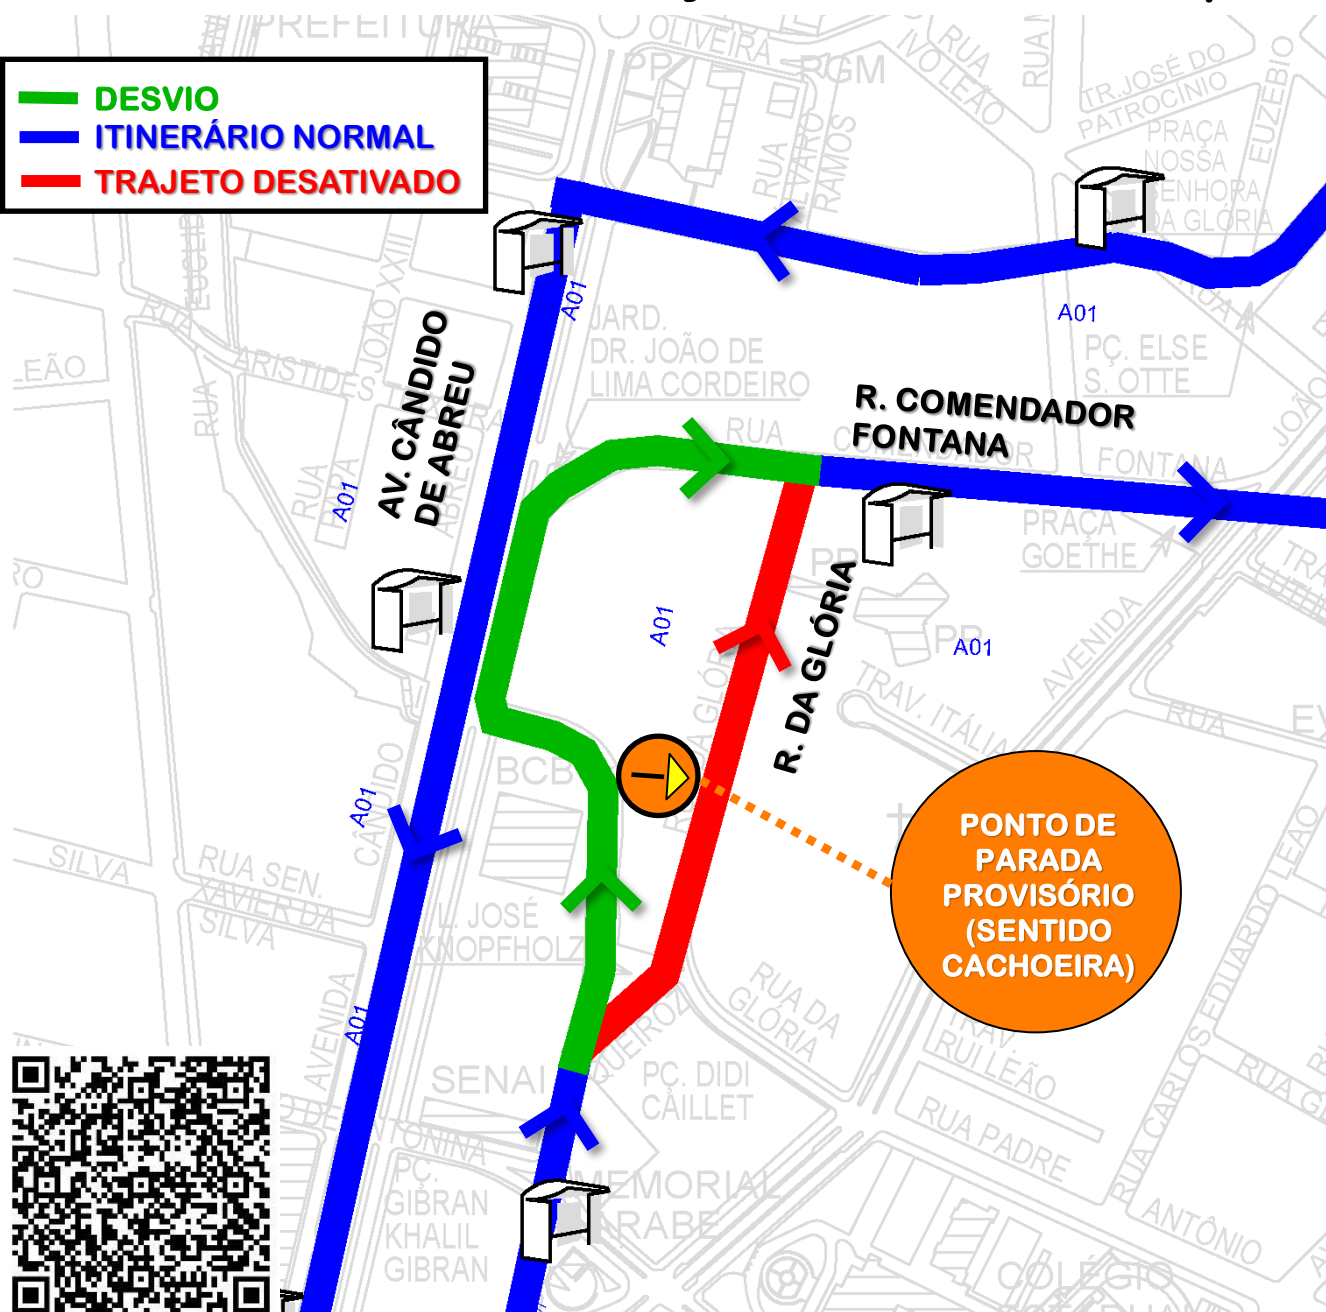

DESVIO DE ITINERÁRIO

Em razão de obras na Rua da Glória, a linha **A01-CTBA/CACHOEIRA** realizará **desvio de itinerário sentido Terminal Cachoeira**, a partir de **20/05/2026**, e realizará parada provisória no ponto da **Rua Heitor Stockler de França, 295**, conforme croqui:

Todos os horários e mudanças de linhas referentes ao Transporte Coletivo Metropolitano estão disponíveis através do site da AMEP, no menu TRANSPORTE COLETIVO.