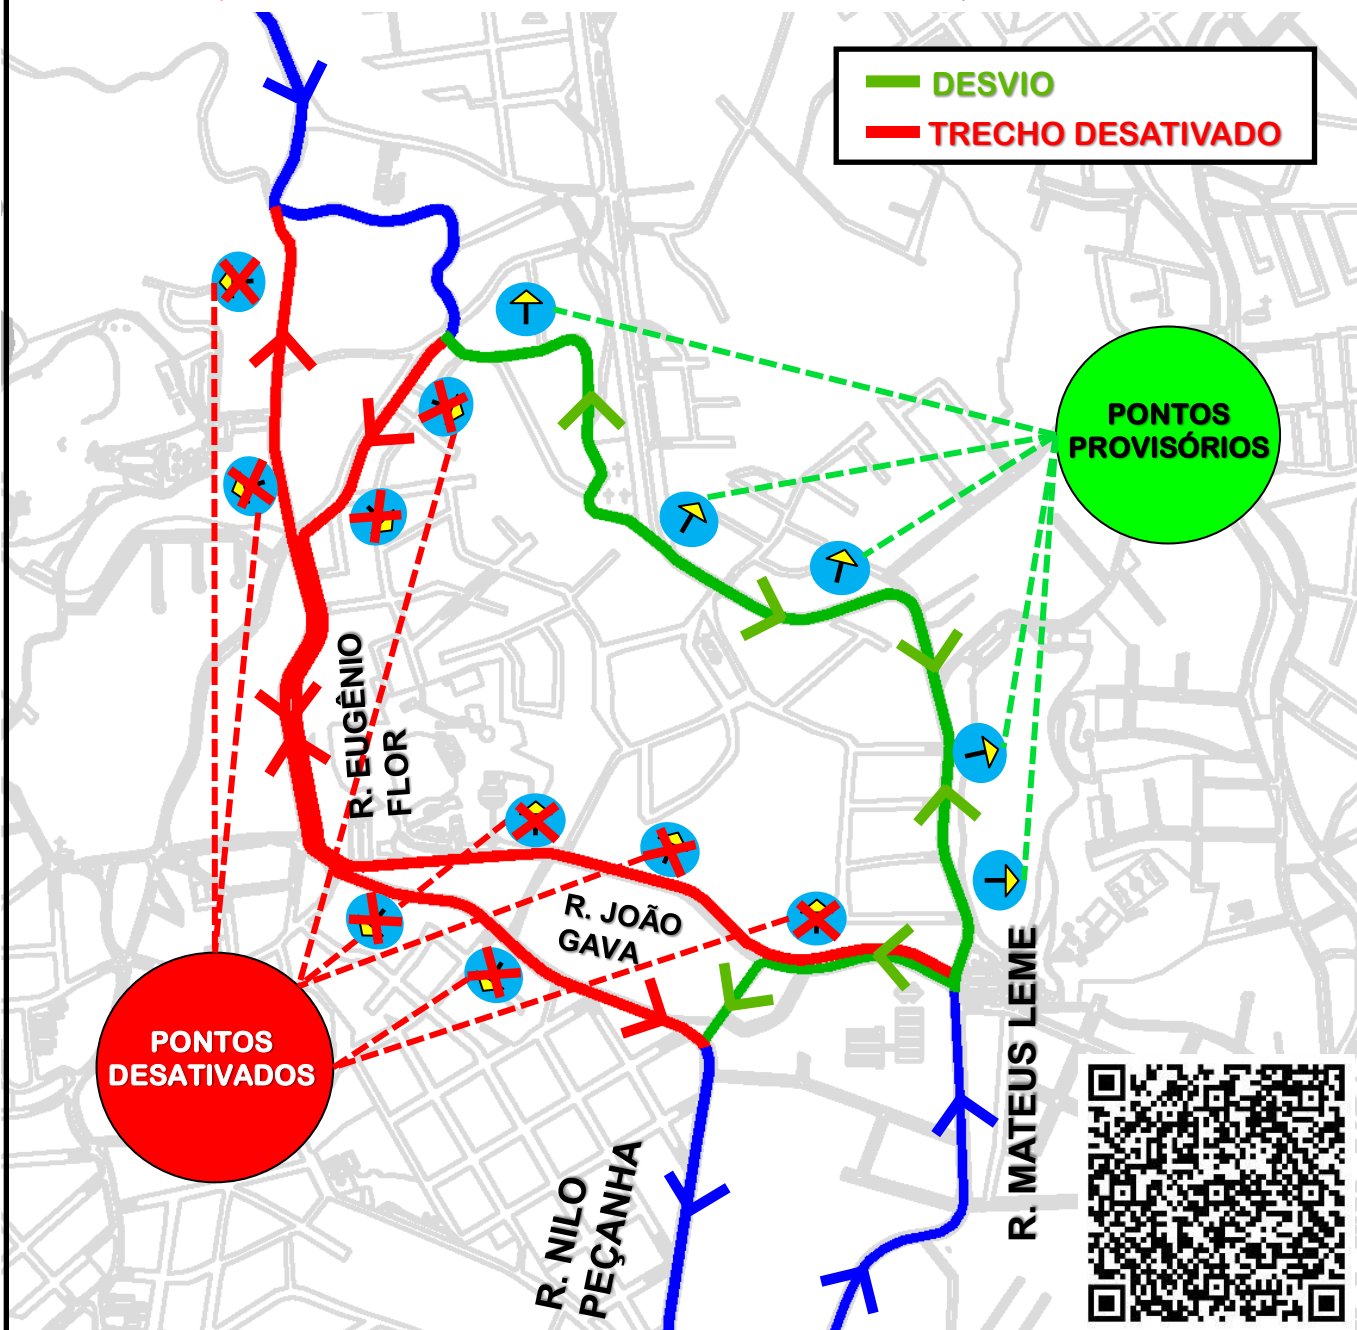

A07-TAMANDARÉ/PRAÇA 19 (LAMENHA)

DESVIO DE ITINERÁRIO

Em razão de evento na Pedreira Paulo Leminski, em **23/05/2026**, a linha **A07-TAMANDARÉ/PRAÇA 19 (LAMENHA)** realizará **desvio de itinerário** a partir das **10h00**, conforme croqui abaixo:

Todos os horários e mudanças de linhas referentes ao Transporte Coletivo Metropolitano estão disponíveis através do site da AMEP, no menu TRANSPORTE COLETIVO.