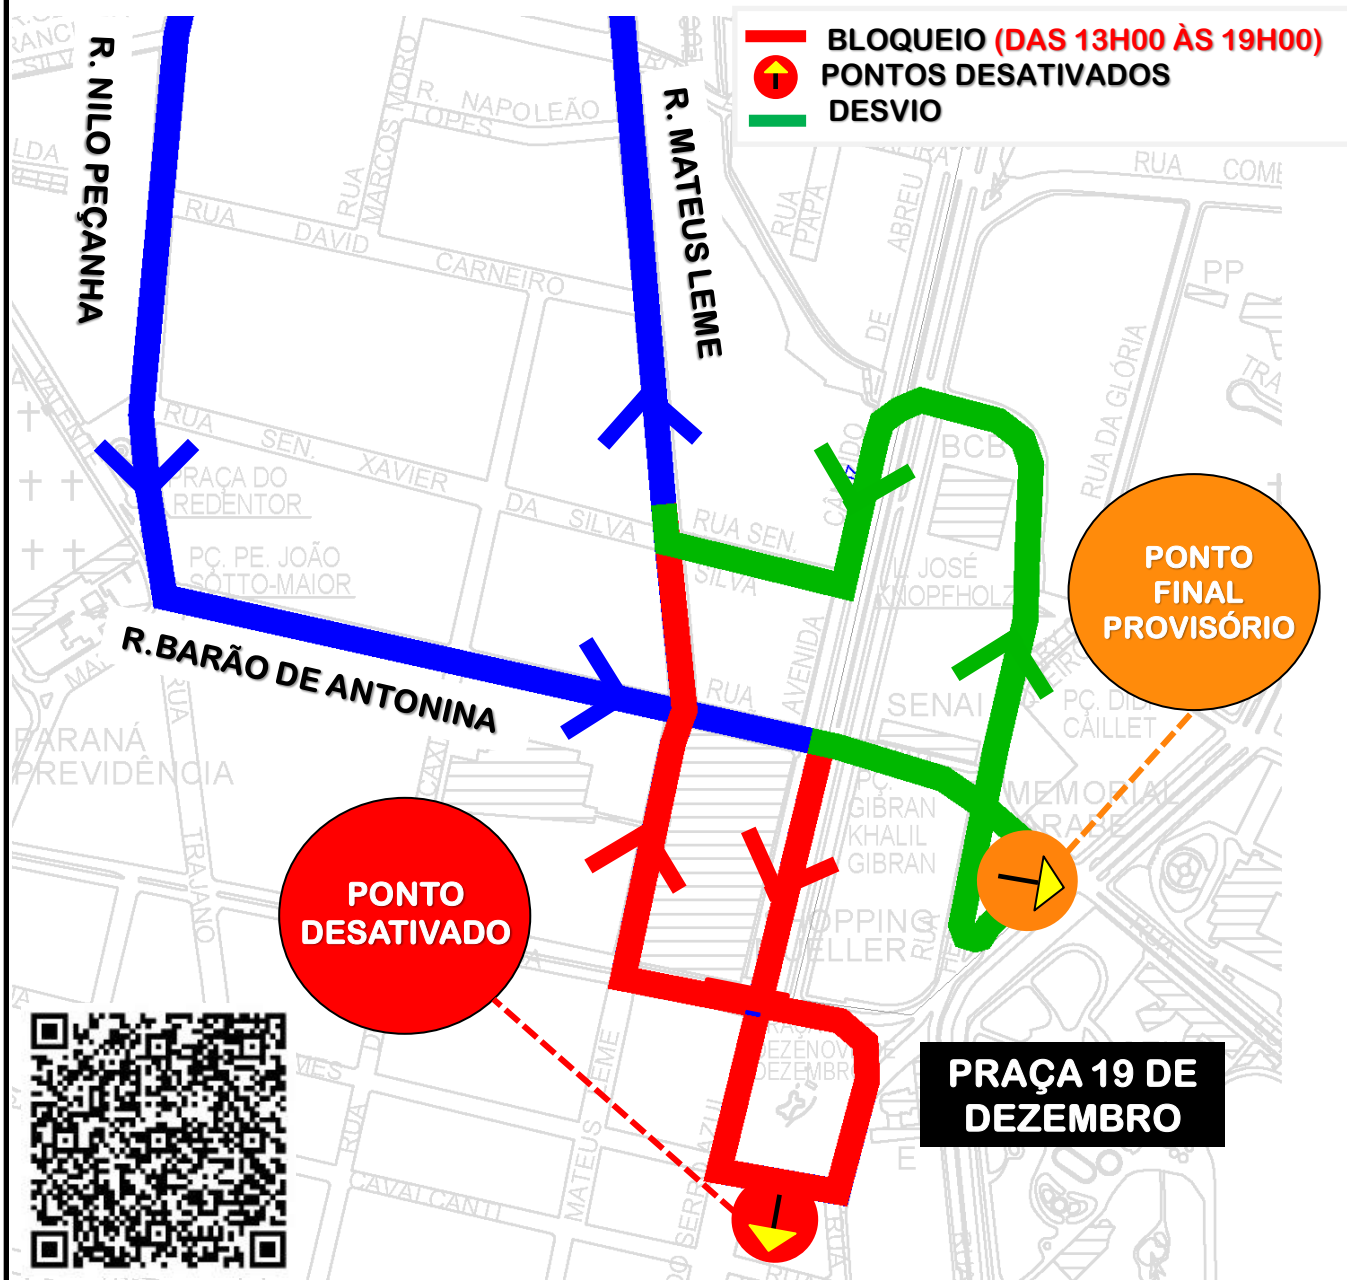

# DESVIO DE ITINERÁRIO

Em razão do evento “**MARCHA PARA JESUS**”, em Curitiba, no dia **16/05/2026**, das **13h00 às 19h00**, as linhas **A07-TAMANDARÉ/PRAÇA 19 (LAMENHA)** e **L71-RIO BRANCO/PRAÇA 19** terão **desvio de itinerário e seu ponto final provisório no MEMORIAL ÁRABE**, conforme croqui abaixo:

Todos os horários e mudanças de linhas referentes ao Transporte Coletivo Metropolitano estão disponíveis através do site da AMEP, no menu TRANSPORTE COLETIVO.