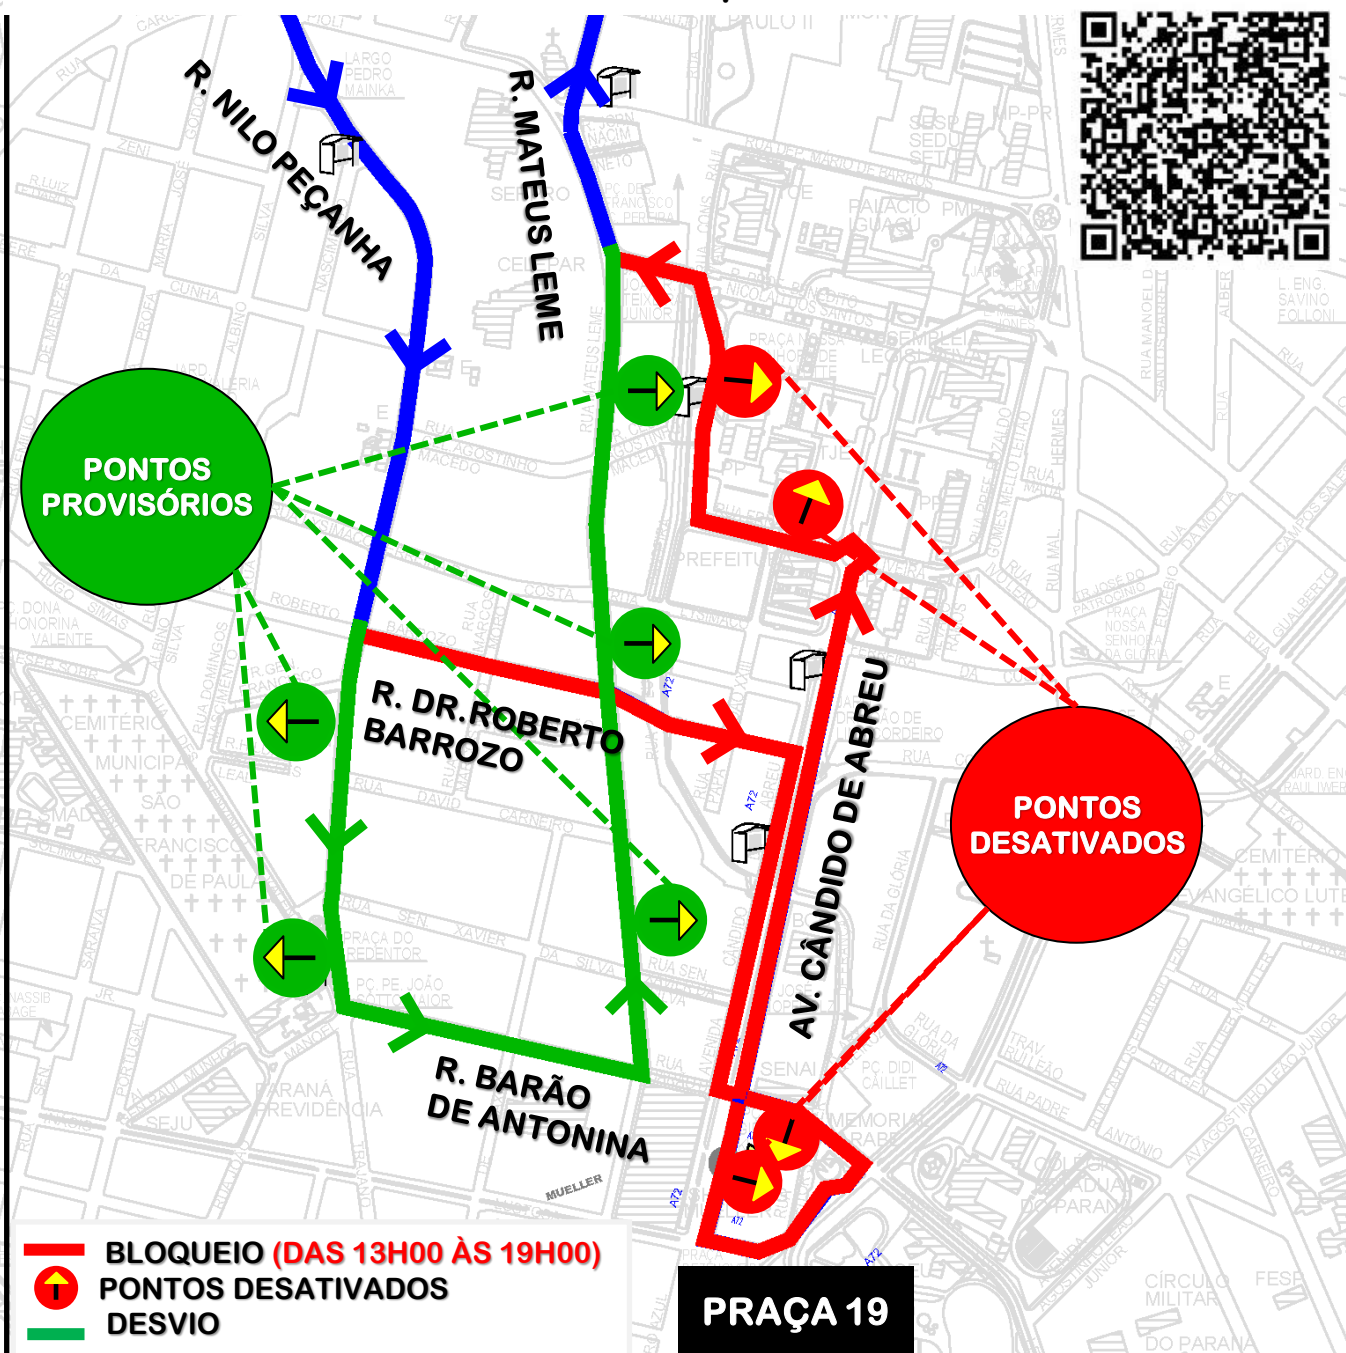

DESVIO DE ITINERÁRIO

Em razão do evento “**MARCHA PARA JESUS**”, em Curitiba, no dia **16/05/2026**, das **13h00 às 19h00**, a linha **A72-JD.PARAÍSO/PRAÇA 19** realizará desvio de itinerário, conforme croqui abaixo:

Todos os horários e mudanças de linhas referentes ao Transporte Coletivo Metropolitano estão disponíveis através do site da AMEP, no menu TRANSPORTE COLETIVO.