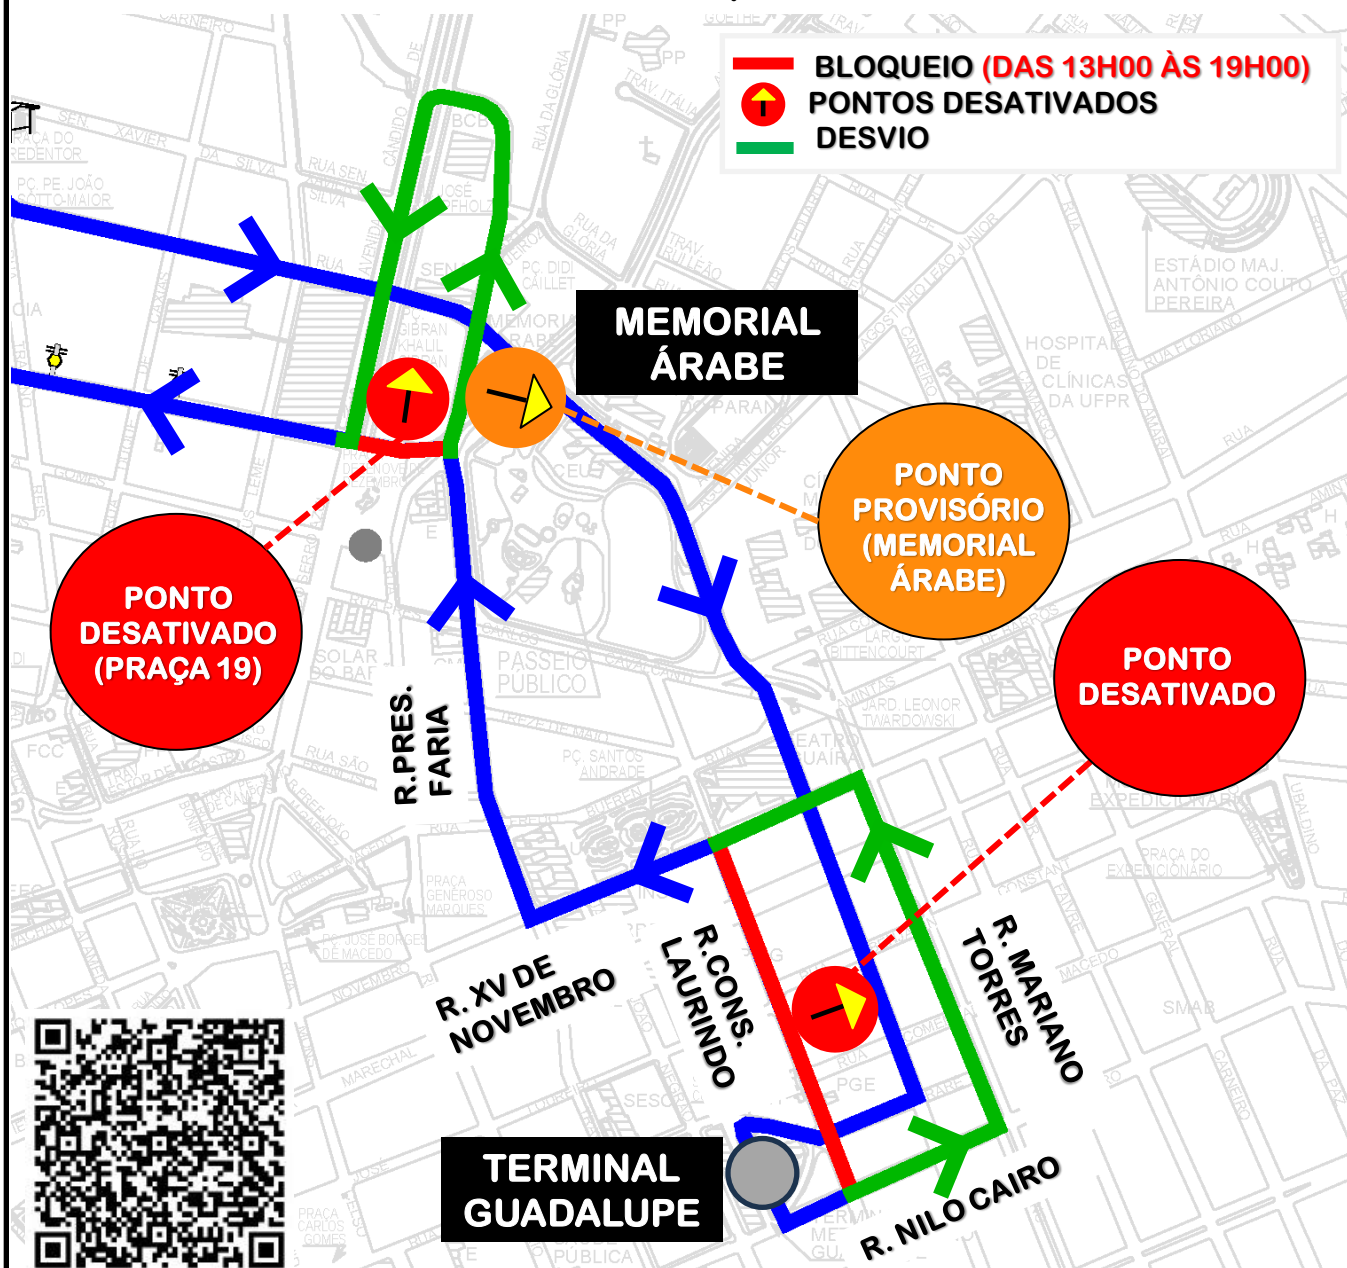

DESVIO DE ITINERÁRIO

Em razão do evento “**MARCHA PARA JESUS**”, em Curitiba, no dia **16/05/2026**, das **13h00 às 19h00**, a linha **A80-TANGUÁ-VILA MARTA/GUADALUPE** terá **desvio de itinerário sentido Almirante Tamandaré**, conforme croqui abaixo:

Todos os horários e mudanças de linhas referentes ao Transporte Coletivo Metropolitano estão disponíveis através do site da AMEP, no menu TRANSPORTE COLETIVO.