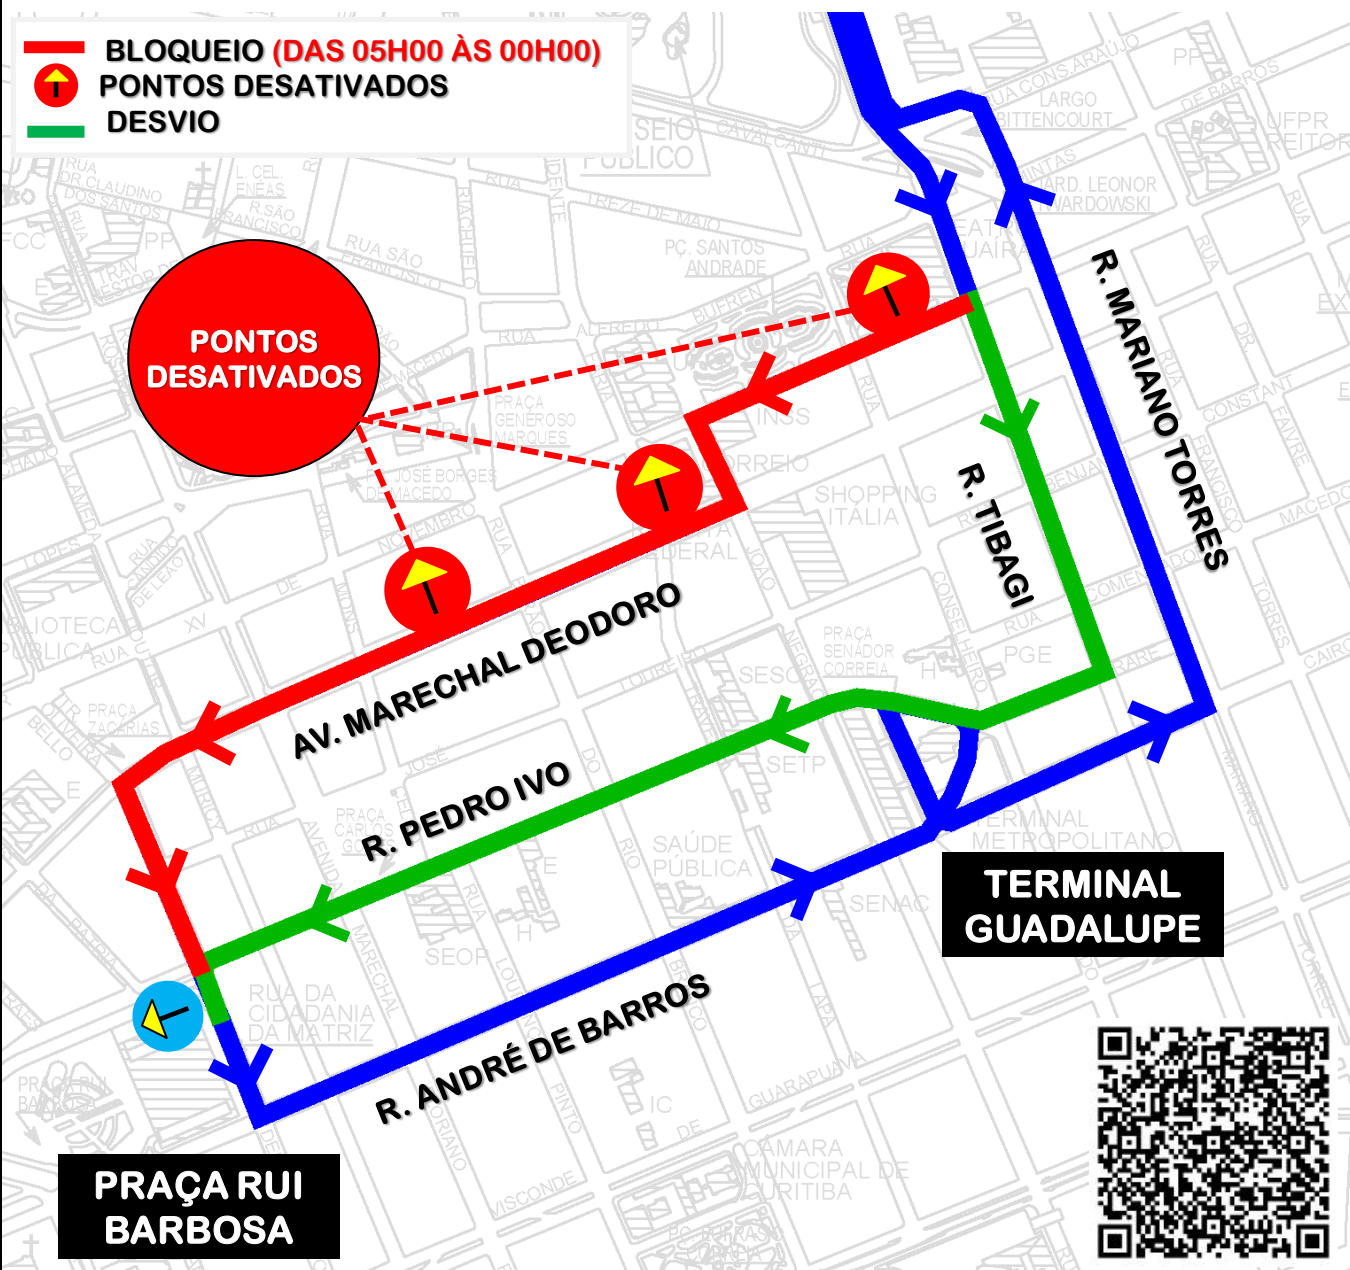

DESVIO DE ITINERÁRIO

Em razão do evento “**MARCHA PARA JESUS**”, em Curitiba, no dia **16/05/2026**, das **05h00 às 00h00**, a linha **B89-GUARAITUBA/RUI BARBOSA** (via **MARACANÃ-CABRAL**) realizará desvio de itinerário, conforme croqui:

Todos os horários e mudanças de linhas referentes ao Transporte Coletivo Metropolitano estão disponíveis através do site da AMEP, no menu TRANSPORTE COLETIVO.