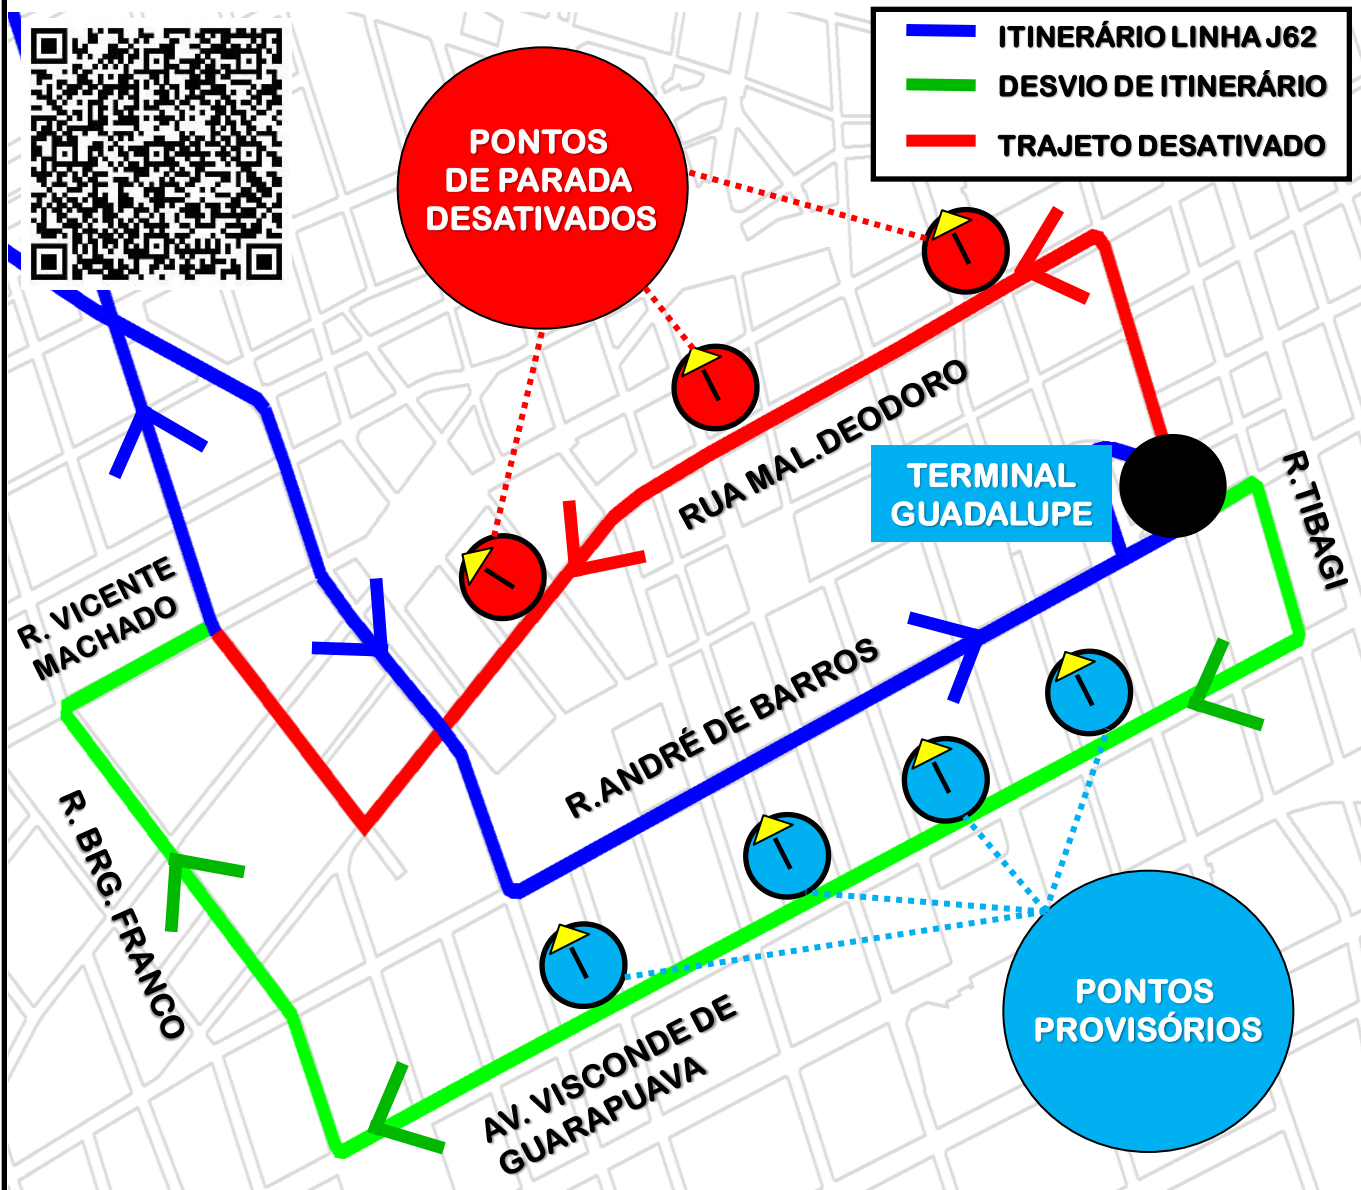

DESVIO DE ITINERÁRIO

Em razão do evento “Marcha Para Jesus” na Rua Marechal Deodoro, a linha **J62-CAMPO LARGO/GUADALUPE** realizará **desvio de itinerário sentido Terminal Campo Largo**, no dia **16/05/2026**, das **05h00 às 00h00**, conforme croqui abaixo:

Todos os horários e mudanças de linhas referentes ao Transporte Coletivo Metropolitano estão disponíveis através do site da AMEP, no menu TRANSPORTE COLETIVO.