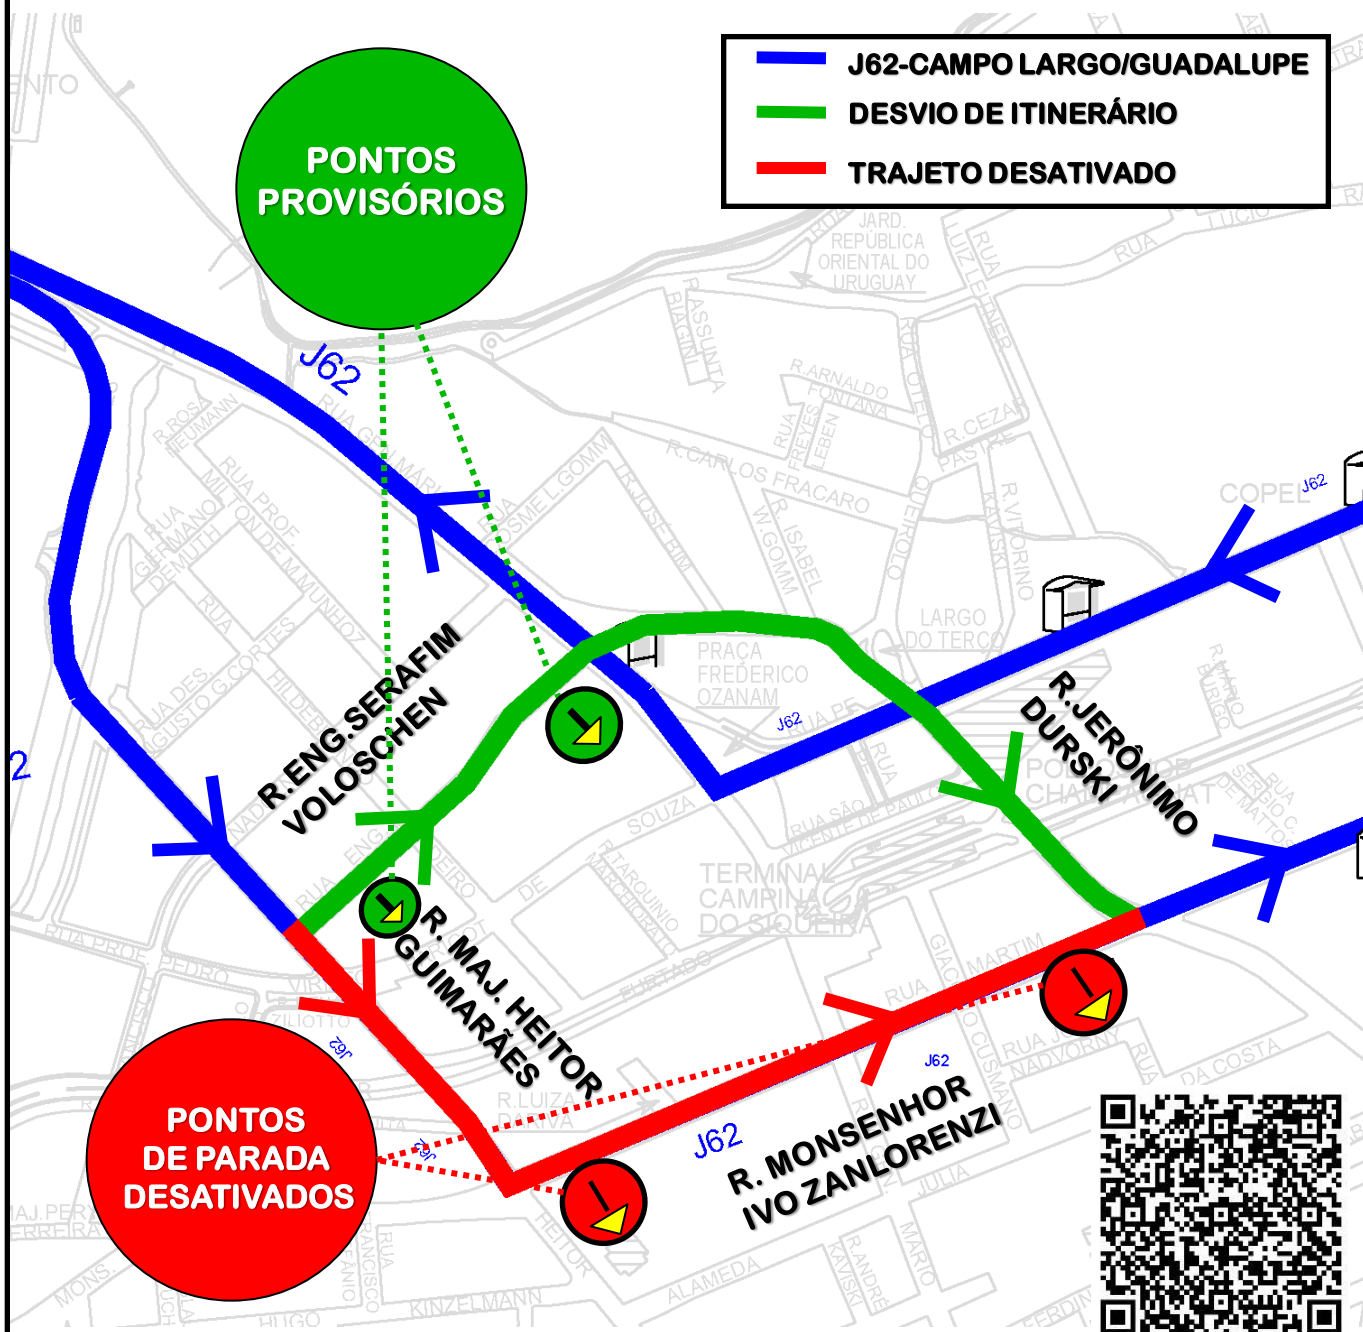

DESVIO DE ITINERÁRIO

Em razão de obras na Rua Maj. Heitor Guimarães, a linha **J62-CAMPO LARGO/GUADALUPE** realizará **desvio de itinerário** sentido **Terminal Guadalupe** a partir do dia **06/05/2026**, conforme croqui abaixo:

Todos os horários e mudanças de linhas referentes ao Transporte Coletivo Metropolitano estão disponíveis através do site da AMEP, no menu TRANSPORTE COLETIVO.