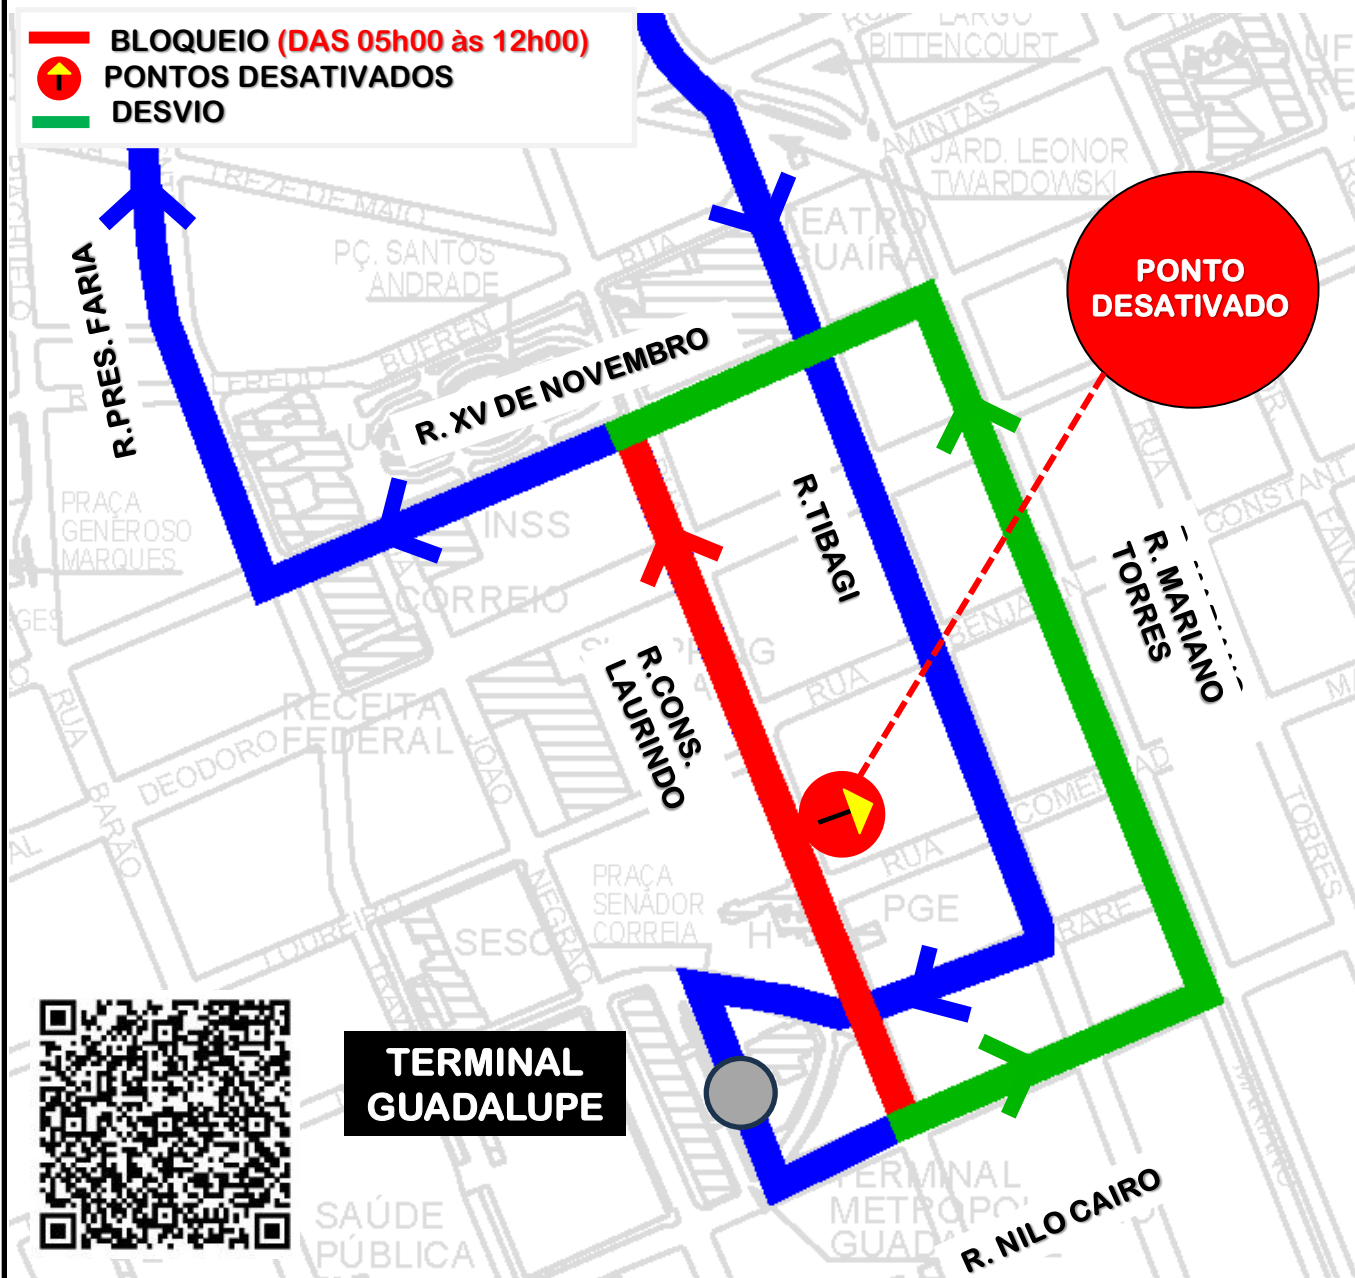

DESVIO DE ITINERÁRIO

Em razão da desmontagem de palco do evento “**MARCHA PARA JESUS**”, no dia **17/05/2026**, **das 05h00 às 12h00**, as linhas **A80-TANGUÁ-VILA MARTA/GUADALUPE** e **K01-ITAPERUÇU/GUADALUPE (TAMANDARÉ-MINÉRIOS)** realizará **desvio de itinerário**, conforme croqui:

Todos os horários e mudanças de linhas referentes ao Transporte Coletivo Metropolitano estão disponíveis através do site da AMEP, no menu TRANSPORTE COLETIVO.