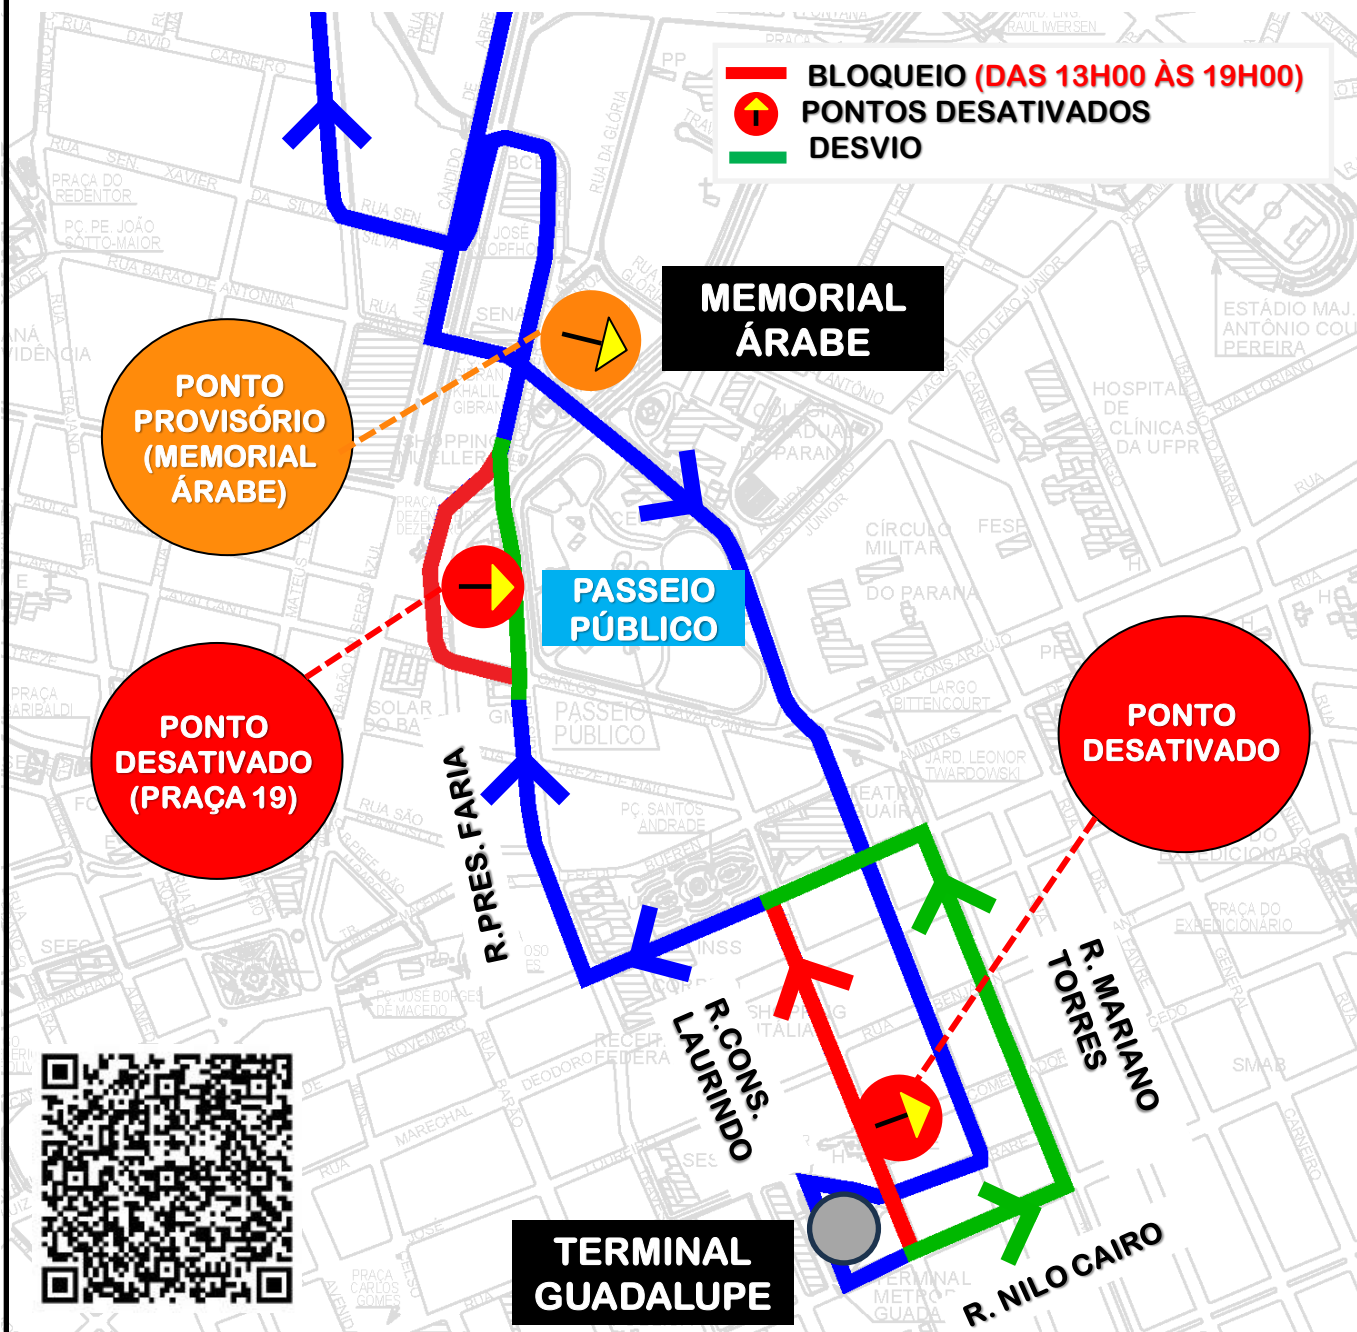

# DESVIO DE ITINERÁRIO

Em razão do evento “**MARCHA PARA JESUS**”, em Curitiba, no dia **16/05/2026**, das **13h00 às 19h00**, a linha **K01-ITAPERUÇU/GUADALUPE (TAMANDARÉ-MINÉRIOS)** terá **desvio de itinerário**, conforme croqui abaixo:

Todos os horários e mudanças de linhas referentes ao Transporte Coletivo Metropolitano estão disponíveis através do site da AMEP, no menu TRANSPORTE COLETIVO.