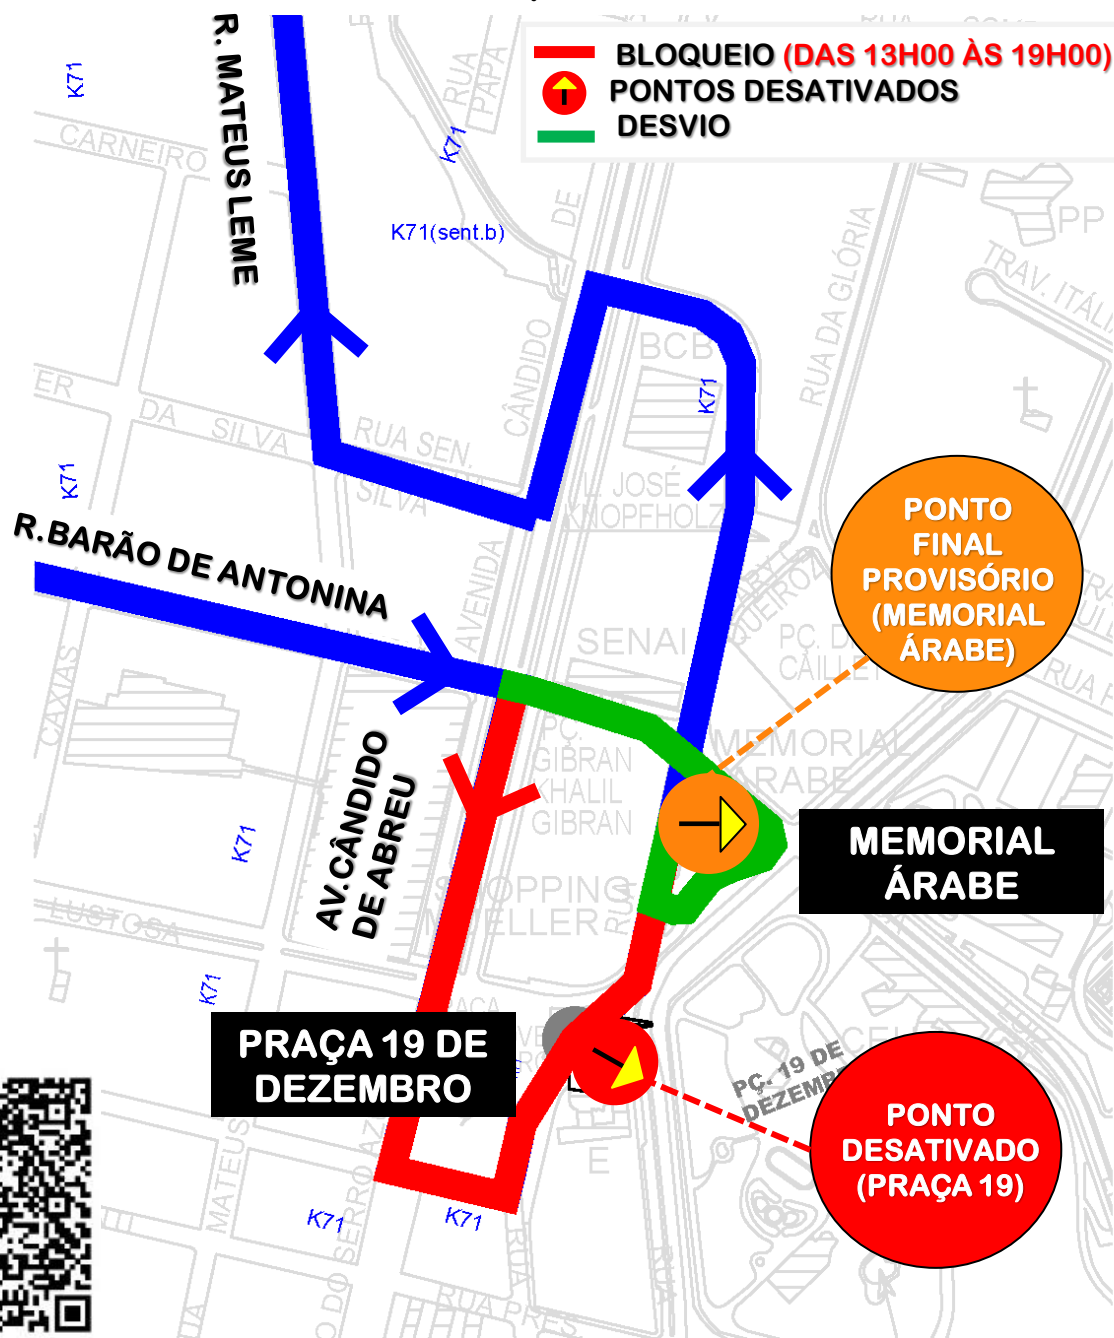

DESVIO DE ITINERÁRIO

Em razão do evento “**MARCHA PARA JESUS**”, em Curitiba, no dia **16/05/2026**, das **13h00 às 19h00**, a linha **K71-ITAPERUÇU/PRAÇA 19** terá **desvio de itinerário e terá seu ponto final provisório no MEMORIAL ÁRABE**, conforme croqui abaixo:

Todos os horários e mudanças de linhas referentes ao Transporte Coletivo Metropolitano estão disponíveis através do site da AMEP, no menu TRANSPORTE COLETIVO.