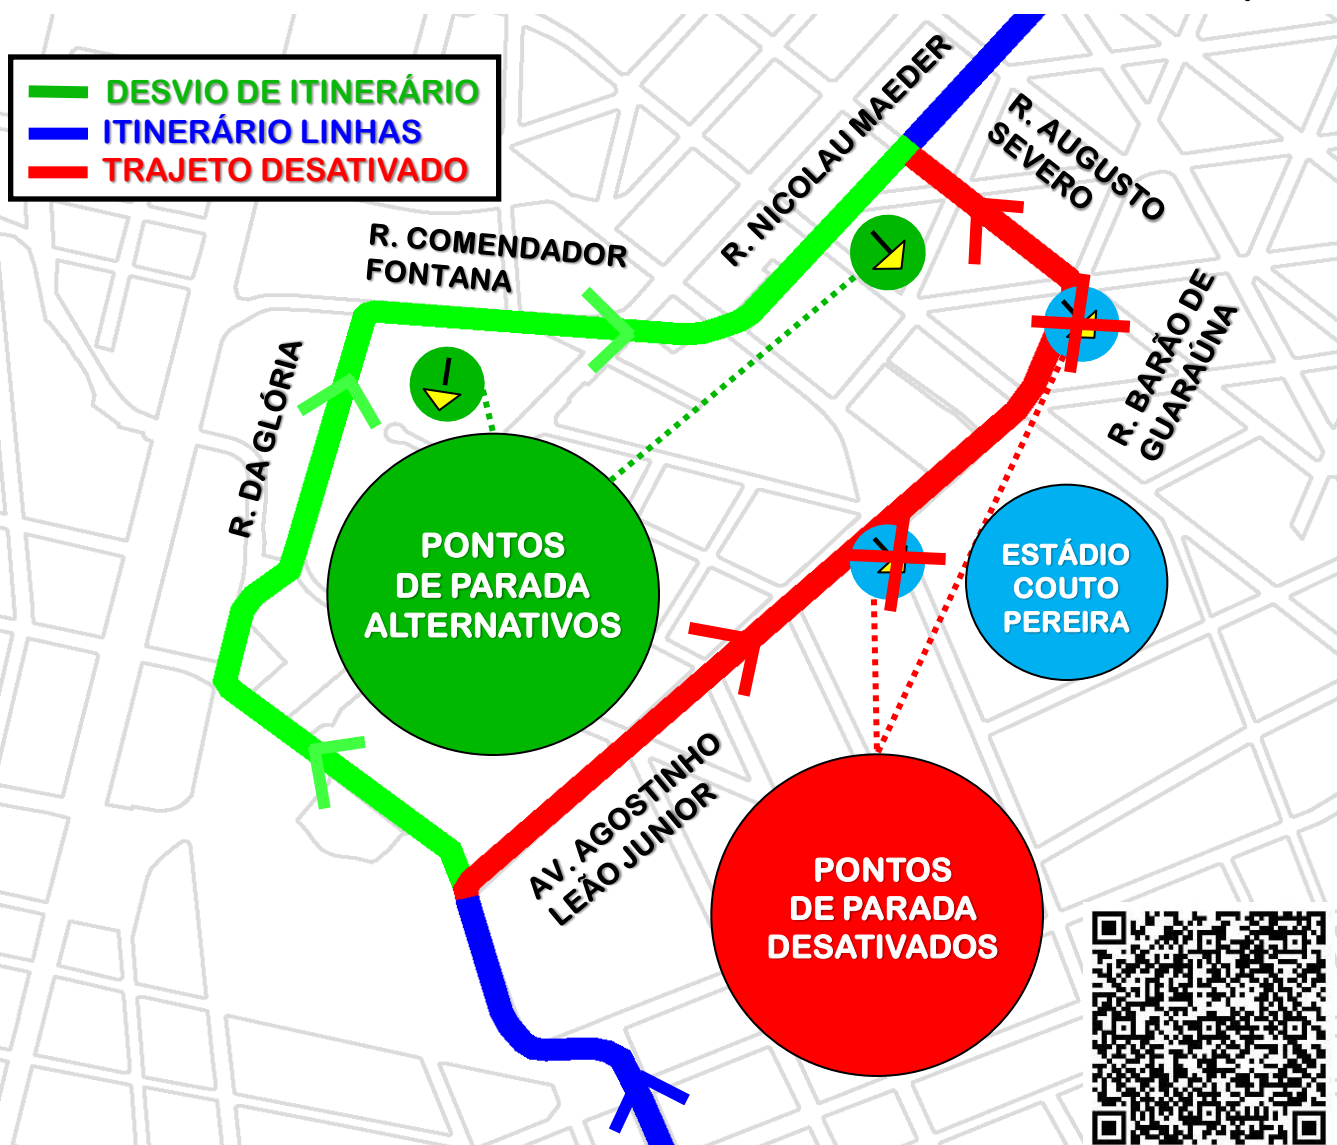

# DESVIO DE ITINERÁRIO

Em razão de bloqueio no Estádio Couto Pereira, das 12h00 às 20h00 do dia 09/05/2026, as linhas N61-C. GRANDE DO SUL/GUADALUPE, N72-EUGÊNIA MARIA/GUADALUPE, O62-QUATRO BARRAS/GUADALUPE (via ESTAÇÃO ATUBA) e O74-QUATRO BARRAS/GUADALUPE realizarão desvio de itinerário na data mencionada, conforme croqui:

Todos os horários e mudanças de linhas referentes ao Transporte Coletivo Metropolitano estão disponíveis através do site da AMEP, no menu TRANSPORTE COLETIVO.