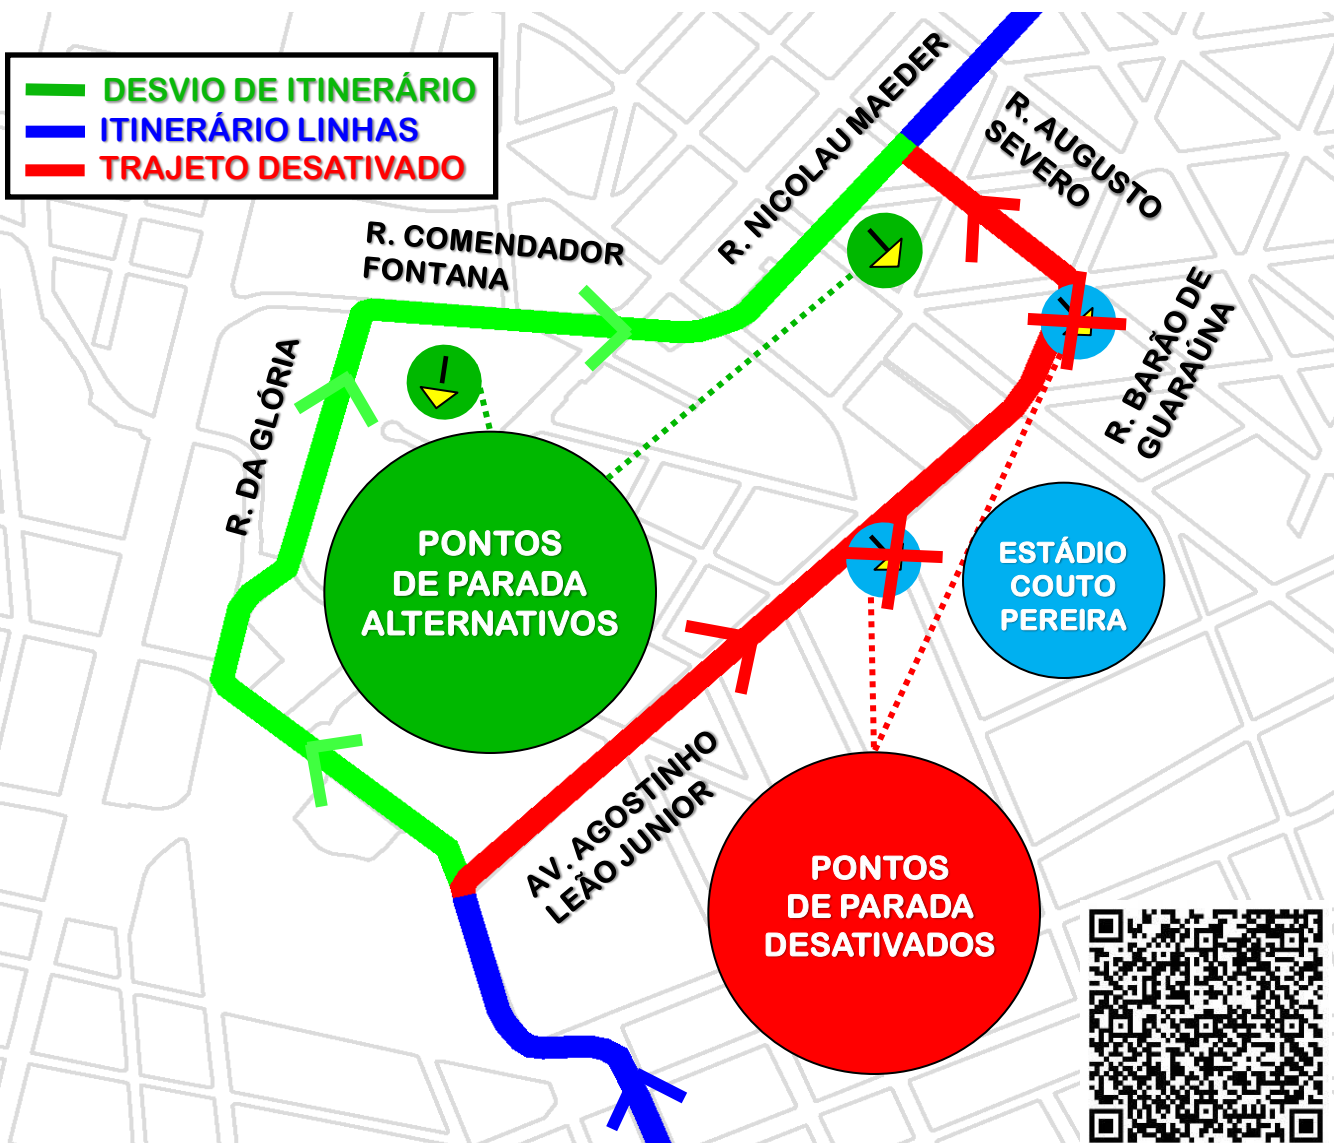

DESVIO DE ITINERÁRIO

Em razão de bloqueio no Estádio Couto Pereira, das 14h00 até o fim de operação do dia 13/05/2026, as linhas **N61-C. GRANDE DO SUL/GUADALUPE**, **N72-EUGÊNIA MARIA/GUADALUPE**, **O62-QUATRO BARRAS/GUADALUPE (via ESTAÇÃO ATUBA)** e **O74-QUATRO BARRAS/GUADALUPE** realizarão **desvio de itinerário na data mencionada**, conforme croqui:

Todos os horários e mudanças de linhas referentes ao Transporte Coletivo Metropolitano estão disponíveis através do site da AMEP, no menu TRANSPORTE COLETIVO.