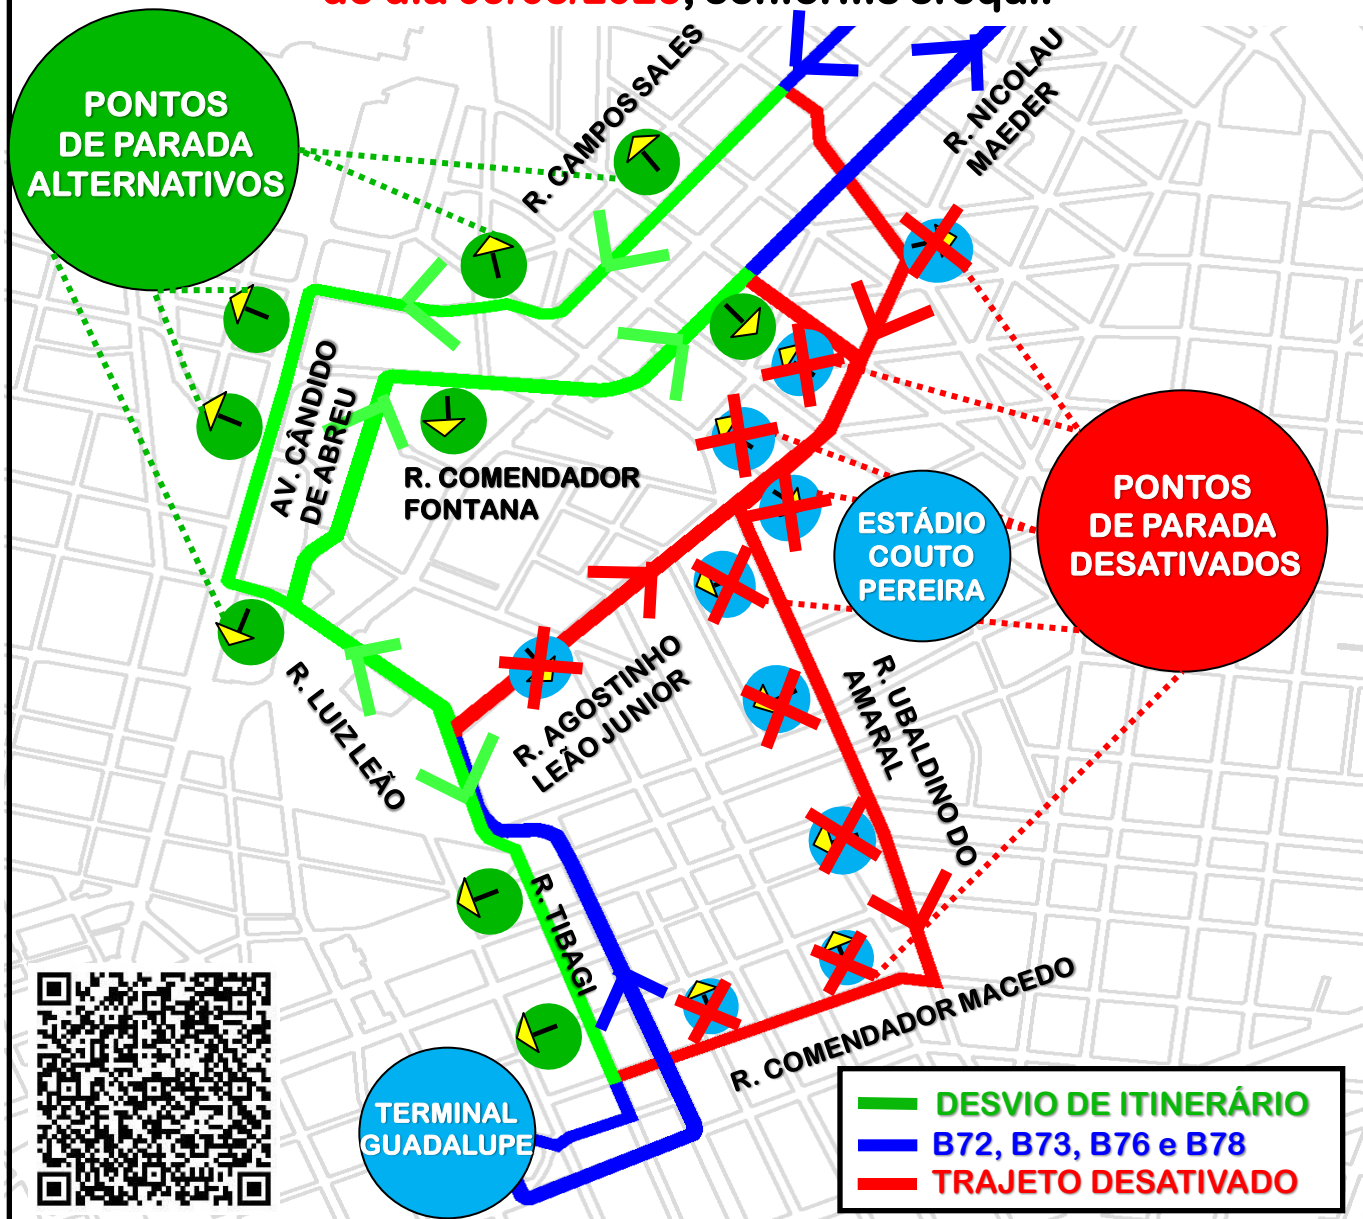

DESVIO DE ITINERÁRIO

Em razão de bloqueio nas proximidades do Estádio Couto Pereira, as linhas **B72-T.COLOMBO/T.GUADALUPE** (via T.ROÇA GRANDE), **B73-JD.OSASCO/GUADALUPE**, **B76-SÃO SEBASTIÃO/GUADALUPE** e **B78-SÃO GABRIEL/GUADALUPE** realizarão **desvio de itinerário em ambos os sentidos, das 12h00 até às 20h00 do dia 09/05/2026, conforme croqui:**

Todos os horários e mudanças de linhas referentes ao Transporte Coletivo Metropolitano estão disponíveis através do site da AMEP, no menu TRANSPORTE COLETIVO.