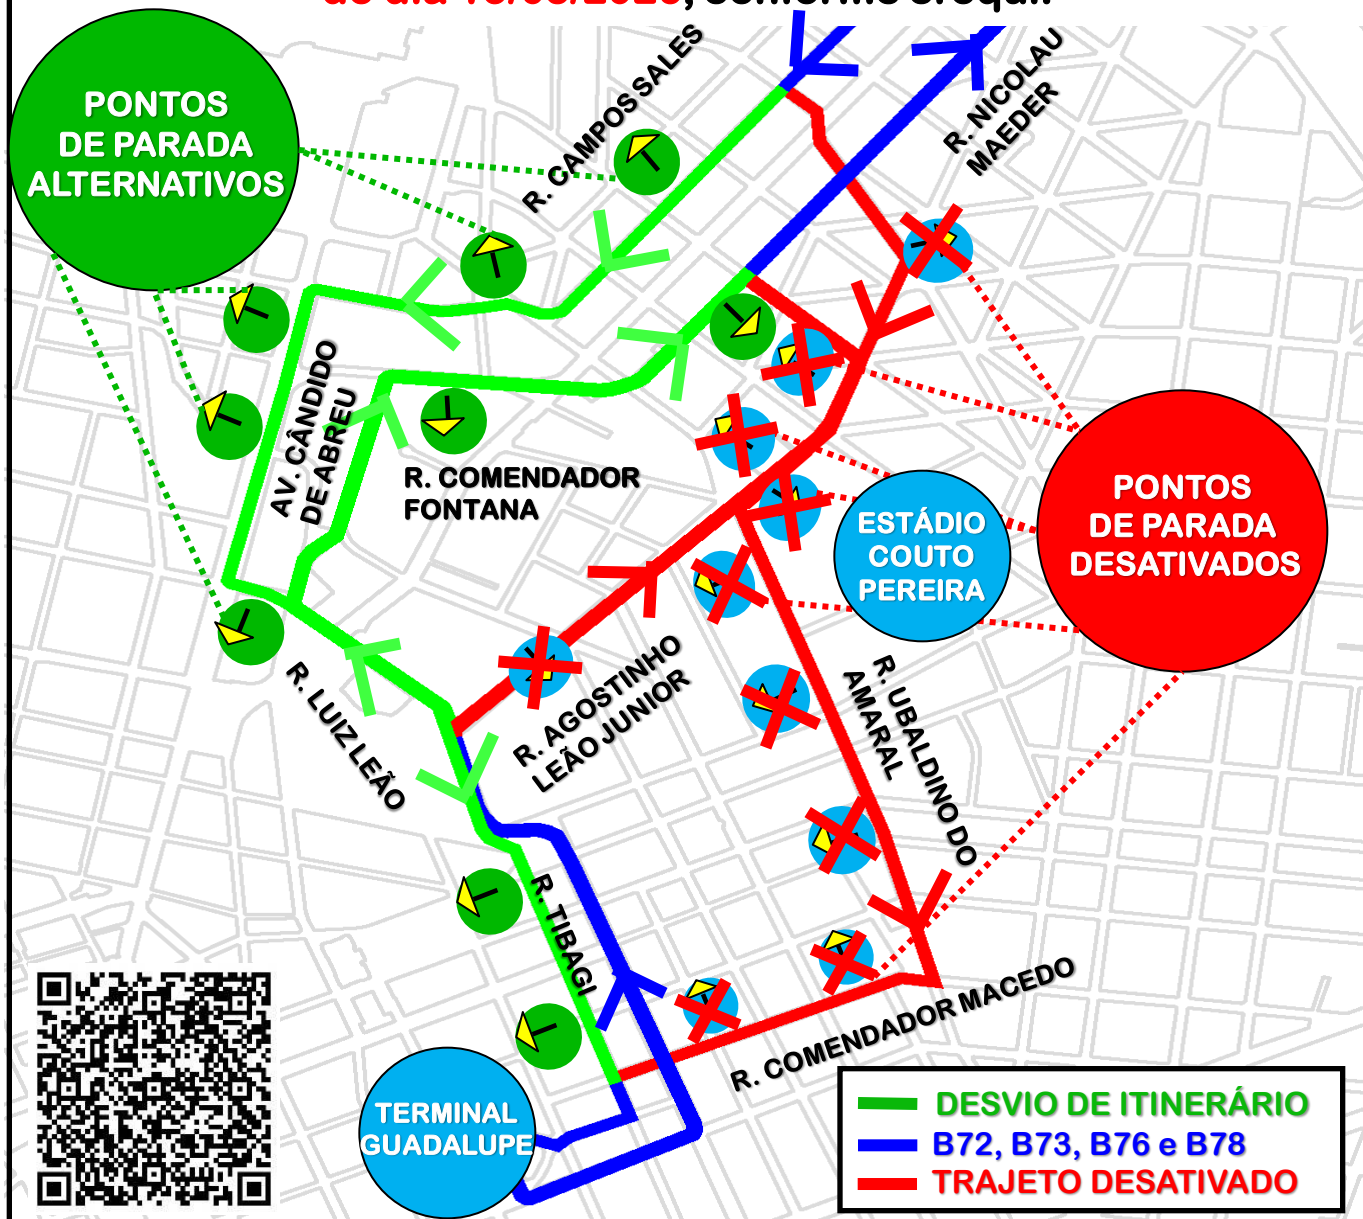

DESVIO DE ITINERÁRIO

Em razão de bloqueio nas proximidades do Estádio Couto Pereira, as linhas **B72-T.COLOMBO/T.GUADALUPE** (via T.ROÇA GRANDE), **B73-JD.OSASCO/GUADALUPE**, **B76-SÃO SEBASTIÃO/GUADALUPE** e **B78-SÃO GABRIEL/GUADALUPE** realizarão **desvio de itinerário em ambos os sentidos, das 14h00 até o fim de operação do dia 13/05/2026, conforme croqui:**

Todos os horários e mudanças de linhas referentes ao Transporte Coletivo Metropolitano estão disponíveis através do site da AMEP, no menu TRANSPORTE COLETIVO.